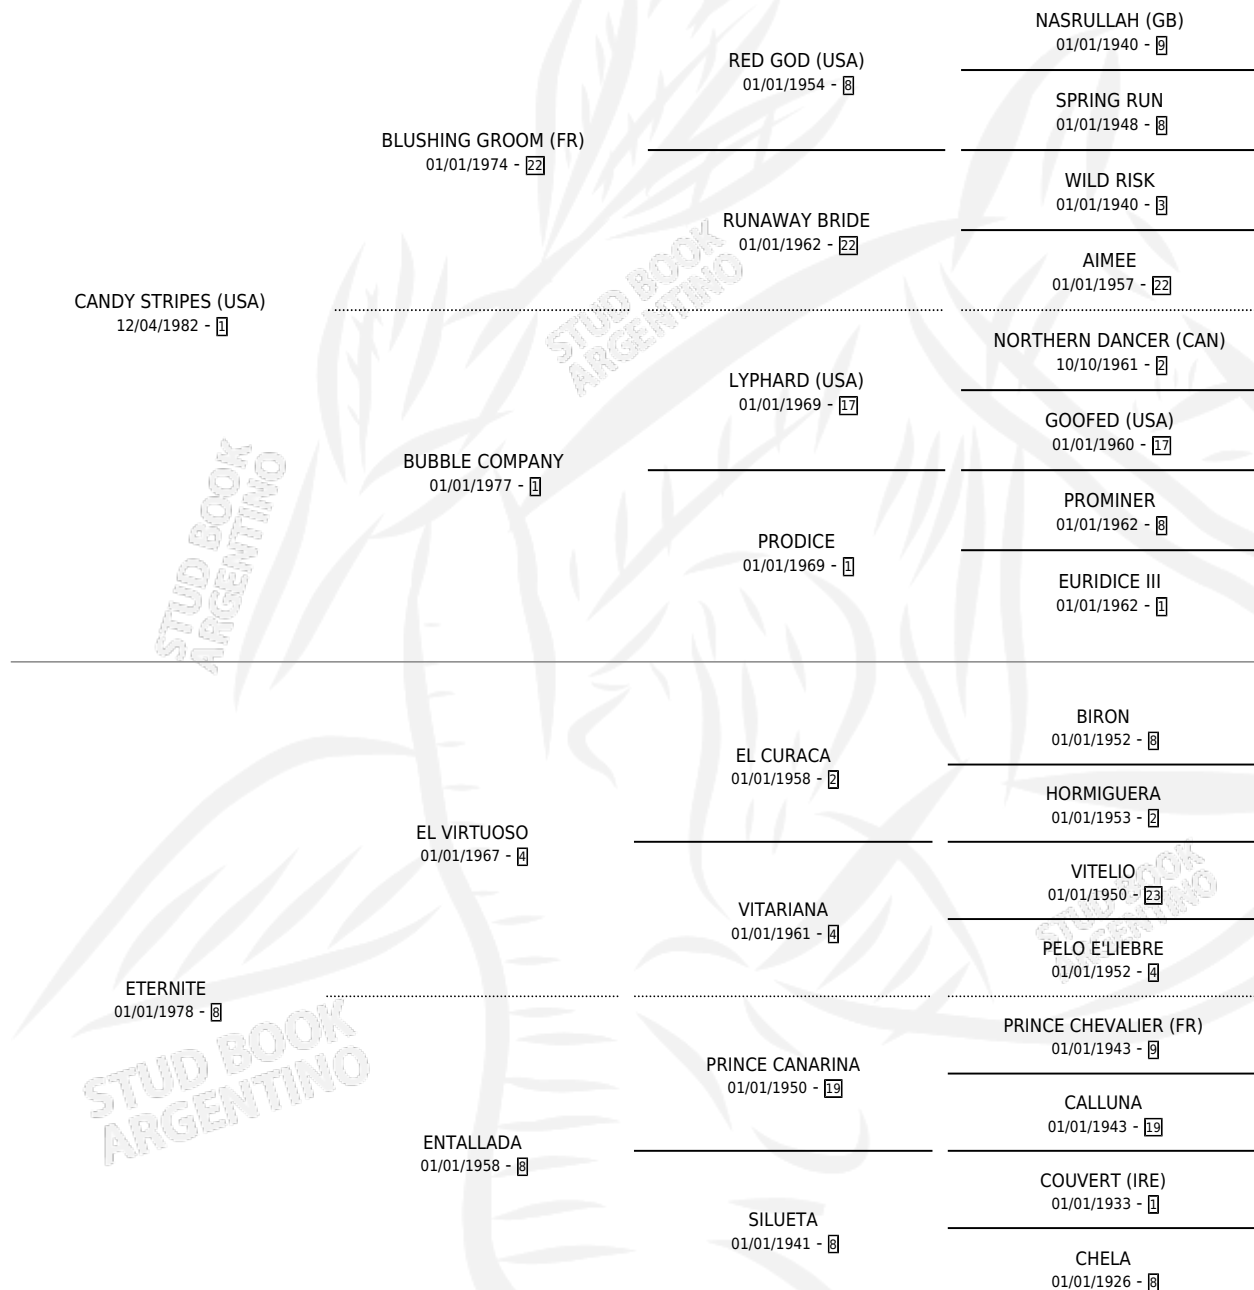

ENDLESS CHARM

por **CANDY STRIPES (USA)** y **ETERNITE** por **EL VIRTUOSO**

Argentina · Macho · Zaino · SP · 16/10/1998
Familia 8-j · Volumen 36

ESTADO

TIPIFICACIÓN SANGUÍNEA	✓
TIPIFICACIÓN POR ADN	X
PASAPORTE	X
IDENTIFICACIÓN POR MICROCHIP	X
REPRODUCTOR	X

Lugar de nacimiento: Abolengo

Criador: Abolengo

PEDIGREE