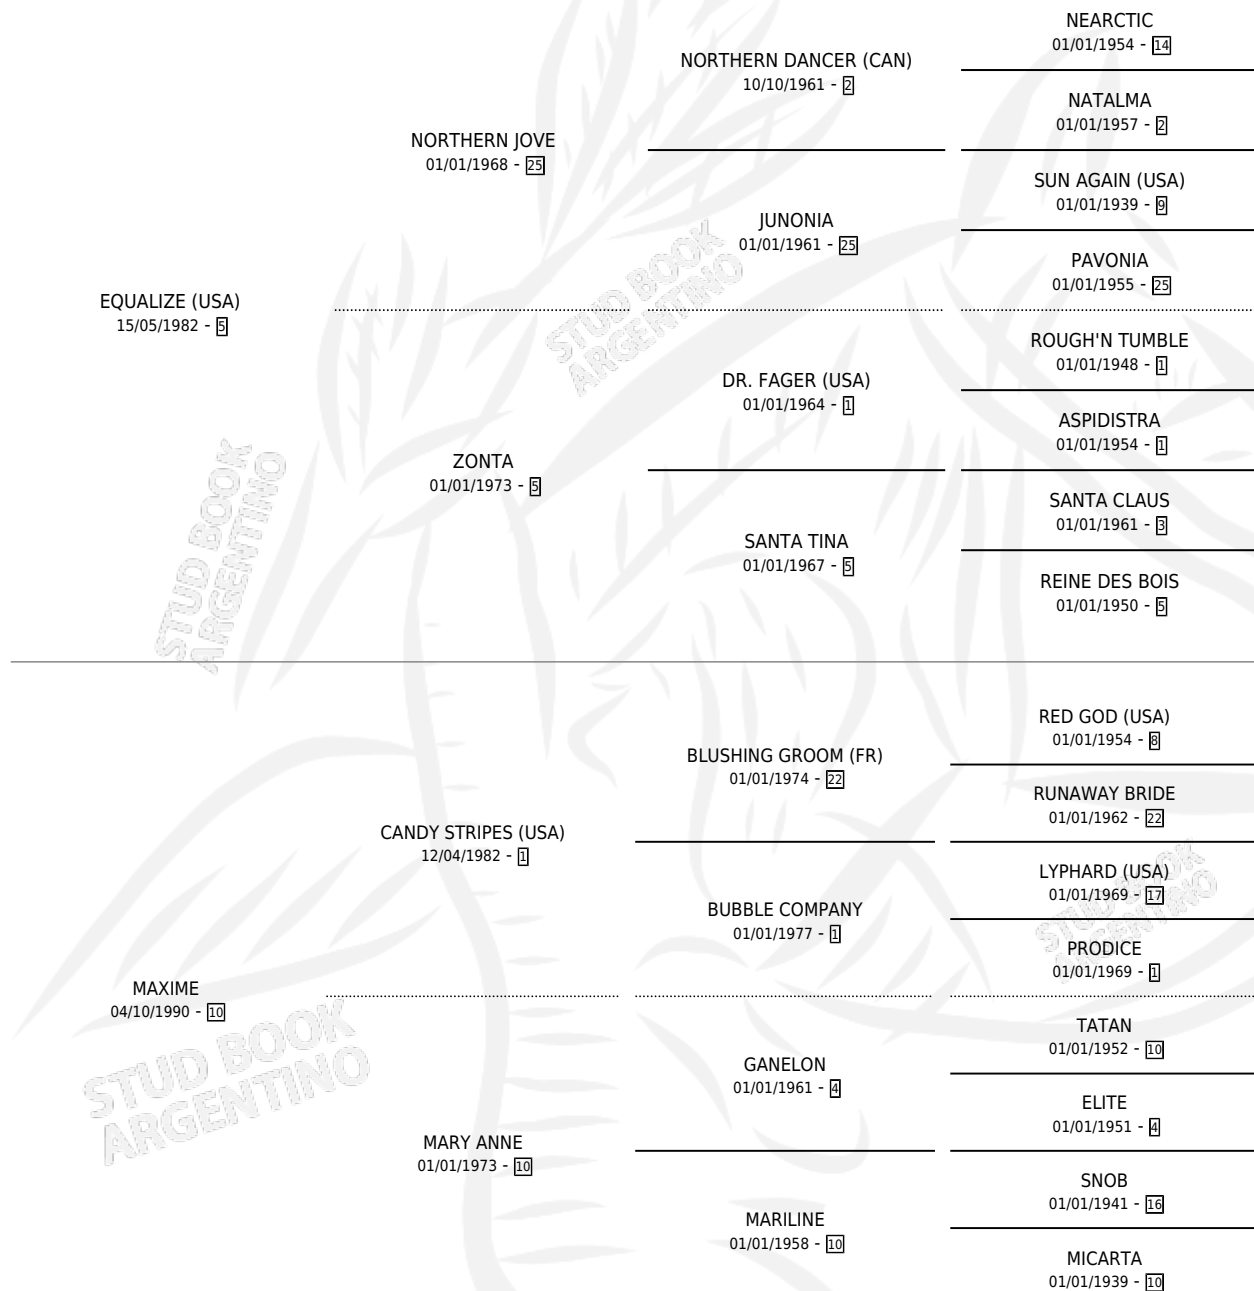

MAXIMAL

por **EQUALIZE (USA)** y **MAXIME** por **CANDY STRIPES (USA)**

Argentina · Macho · Zaino · SP · 17/10/1998
Familia 10-d · Volumen 36

ESTADO

TIPIFICACIÓN SANGUÍNEA	✓
TIPIFICACIÓN POR ADN	X
PASAPORTE	X
IDENTIFICACIÓN POR MICROCHIP	X
REPRODUCTOR	X

Lugar de nacimiento: Abolengo

Criador: Abolengo

PEDIGREE

EXPORTACIÓN / IMPORTACIÓN

FECHA	MOVIMIENTO	PAÍS
20/05/2002	EXPORTADO	ESPAÑA

~

CAMPAÑA

Solo carreras oficiales de Argentina