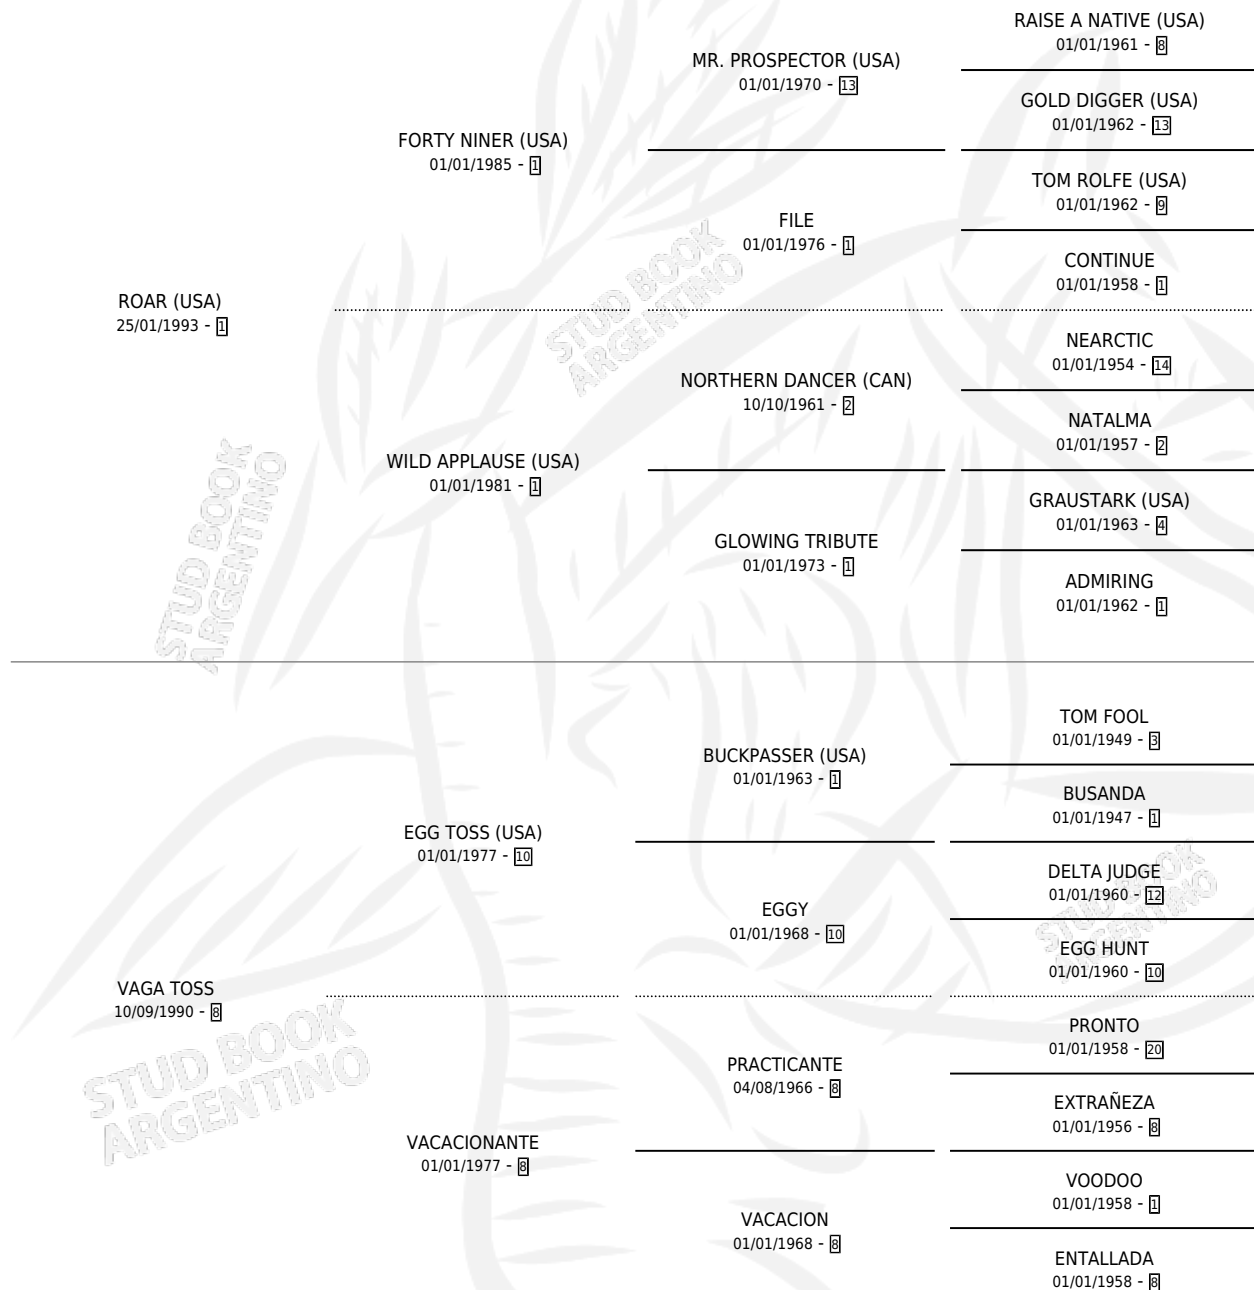

FORTY VAGUE

por ROAR (USA) y VAGA TOSS por EGG TOSS (USA)

Argentina · Hembra · Zaino · SP · 15/10/1998
Familia 8-j · Volumen 36

ESTADO

TIPIFICACIÓN SANGUÍNEA	✓
TIPIFICACIÓN POR ADN	✓
PASAPORTE	X
IDENTIFICACIÓN POR MICROCHIP	X
REPRODUCTOR	✓

Lugar de nacimiento: La Biznaga

Criador: La Biznaga

~

HIJOS

	MACHOS	HEMBRAS
8 NACIERON	7	1
6 CORRIERON	5	1
5 GANARON	4	1
0 GANADORES CL	0 GANADORES GR	0 GANADORES G1

PEDIGREE