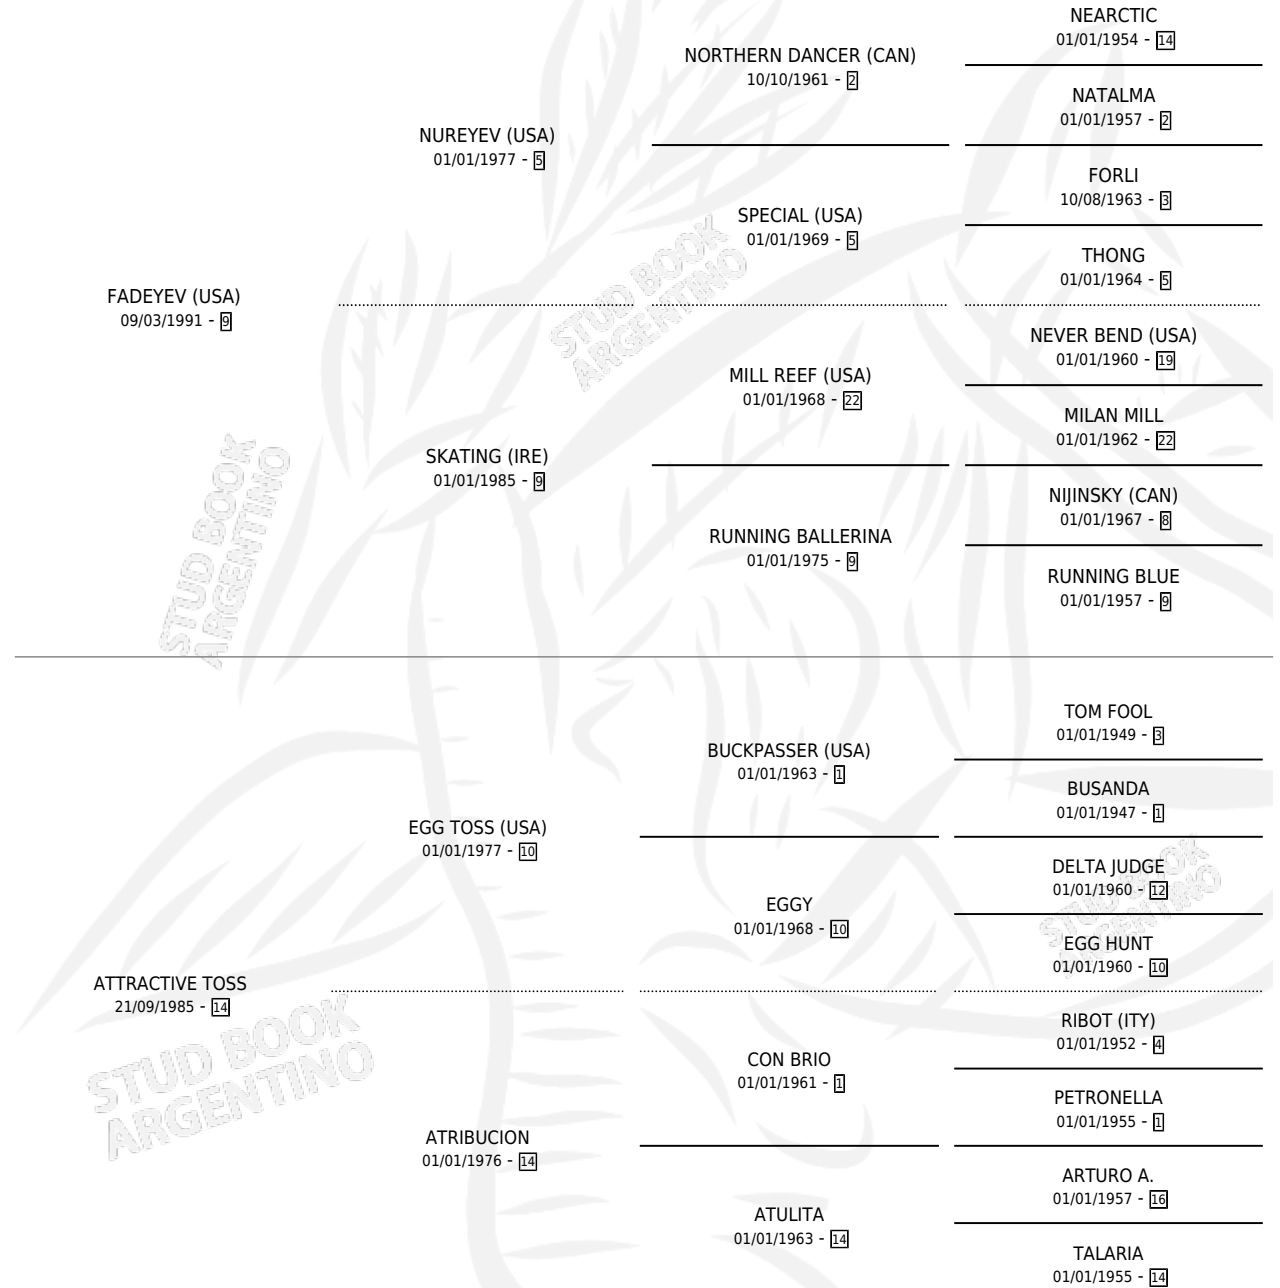

FADE ATTRACTION

por FADEYEV (USA) y ATTRACTIVE TOSS por EGG TOSS (USA)

Argentina · Macho · Alazan · SP · 15/10/1998
Familia 14-a · Volumen 36

ESTADO

TIPIFICACIÓN SANGUÍNEA	X
TIPIFICACIÓN POR ADN	X
PASAPORTE	X
IDENTIFICACIÓN POR MICROCHIP	X
REPRODUCTOR	X

Lugar de nacimiento: La Biznaga

Criador: La Biznaga

PEDIGREE

FADE ATTRACTION

Datos oficiales del Stud Book Argentino

Documento generado el 27/04/2026

studbook.org.ar