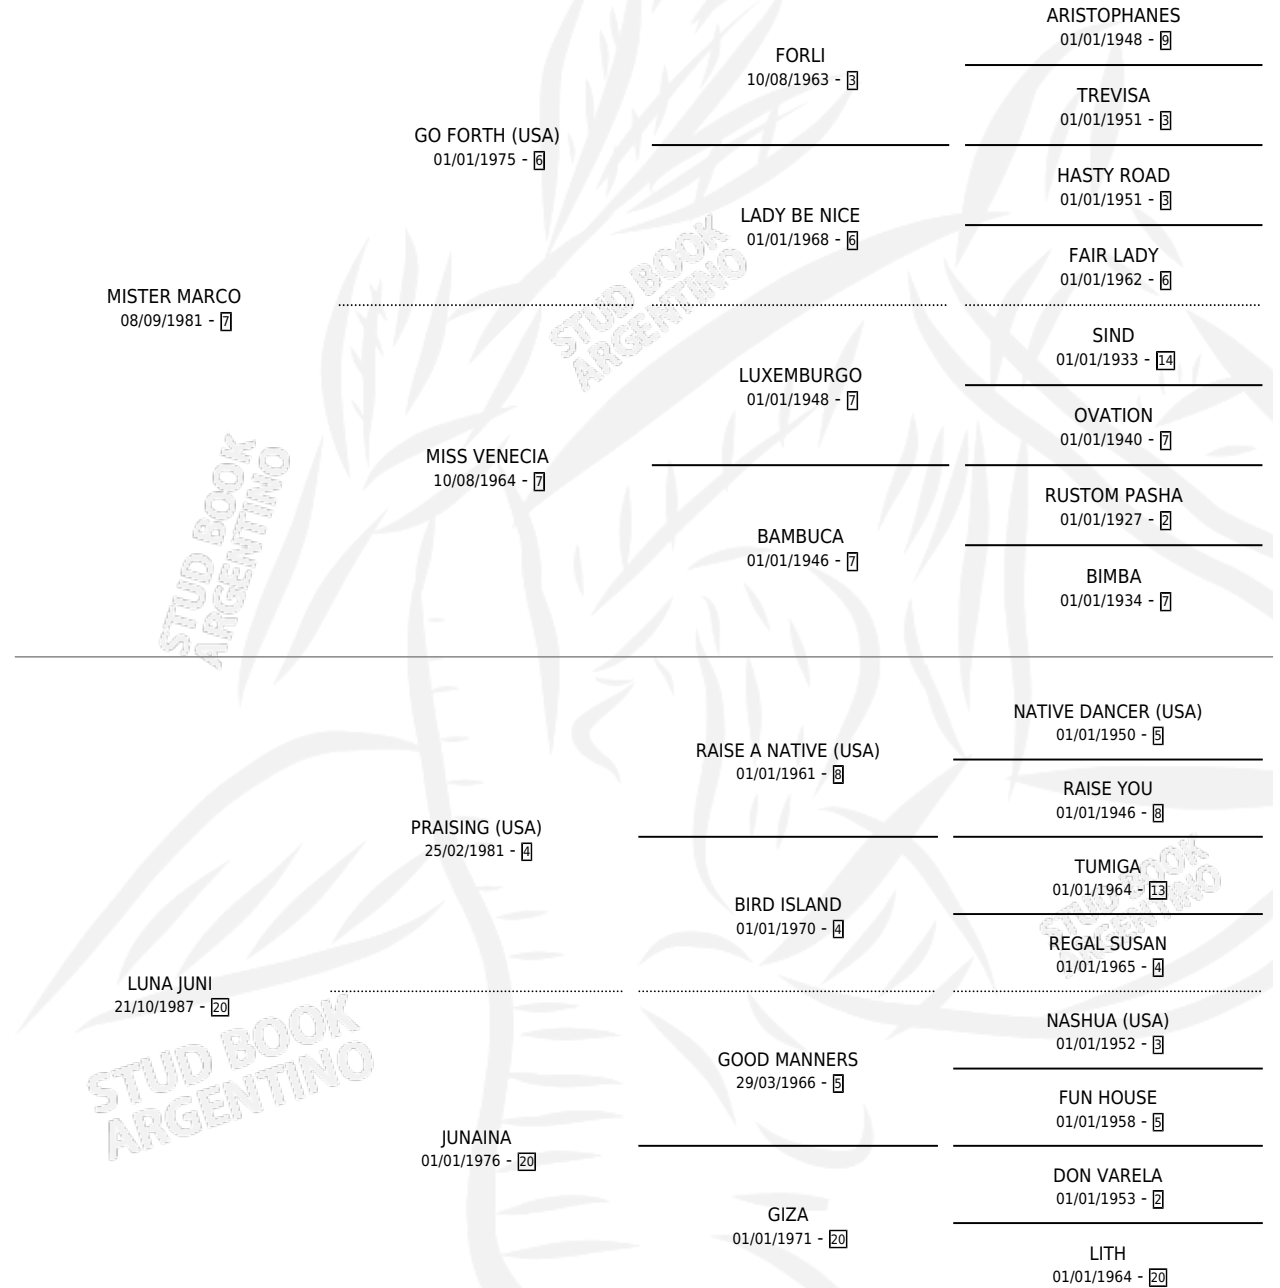

MR. LUNATICO

por MISTER MARCO y LUNA JUNI por PRAISING (USA)

Argentina · Macho · Alazan · SP · 19/10/1998
Familia 20 · Volumen 36

ESTADO

TIPIFICACIÓN SANGUÍNEA	✓
TIPIFICACIÓN POR ADN	X
PASAPORTE	X
IDENTIFICACIÓN POR MICROCHIP	X
REPRODUCTOR	X

Lugar de nacimiento: Tattersall

Criador: Tattersall

PEDIGREE

CAMPAÑA

Solo carreras oficiales de Argentina

POR EDAD

EDAD	CC	1°	2°	3°	4°	5°	NP	CLC	CLG	CLCG1	CLGG1	IMPORTE	GANANCIA / CC
5 AÑOS	2	0	0	0	0	0	2	0	0	0	0	\$0	\$0
TOTALES	2	0	0	0	0	0	2	0	0	0	0	\$0	\$0
%		0.0%	0.0%	0.0%	0.0%	0.0%	100%	0.0%	0.0%	0.0%	0.0%		