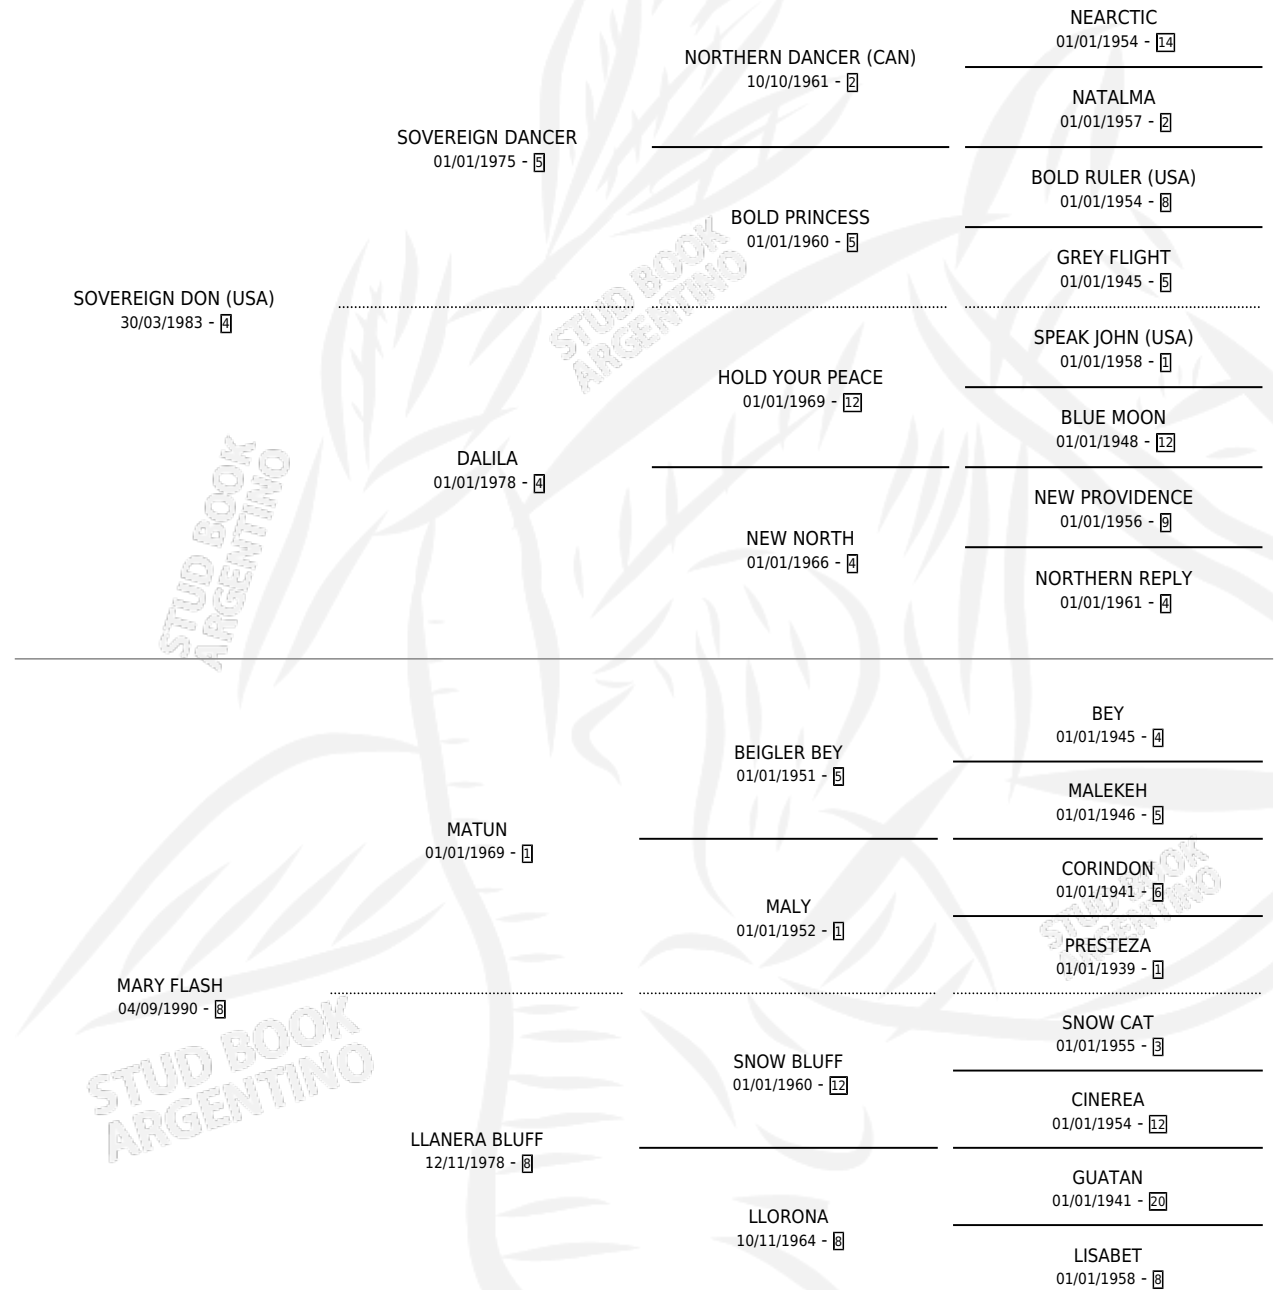

POMIDORA

por **SOVEREIGN DON (USA)** y **MARY FLASH** por **MATUN**

Argentina · Hembra · Zaino Doradillo · SP · 09/10/1998
Familia 8-c · Volumen 36

ESTADO

TIPIFICACIÓN SANGUÍNEA	X
TIPIFICACIÓN POR ADN	X
PASAPORTE	X
IDENTIFICACIÓN POR MICROCHIP	X
REPRODUCTOR	X

Lugar de nacimiento: El Brocal

Criador: Sin dato

PEDIGREE

POMIDORA

Datos oficiales del Stud Book Argentino

Documento generado el 05/05/2026

studbook.org.ar