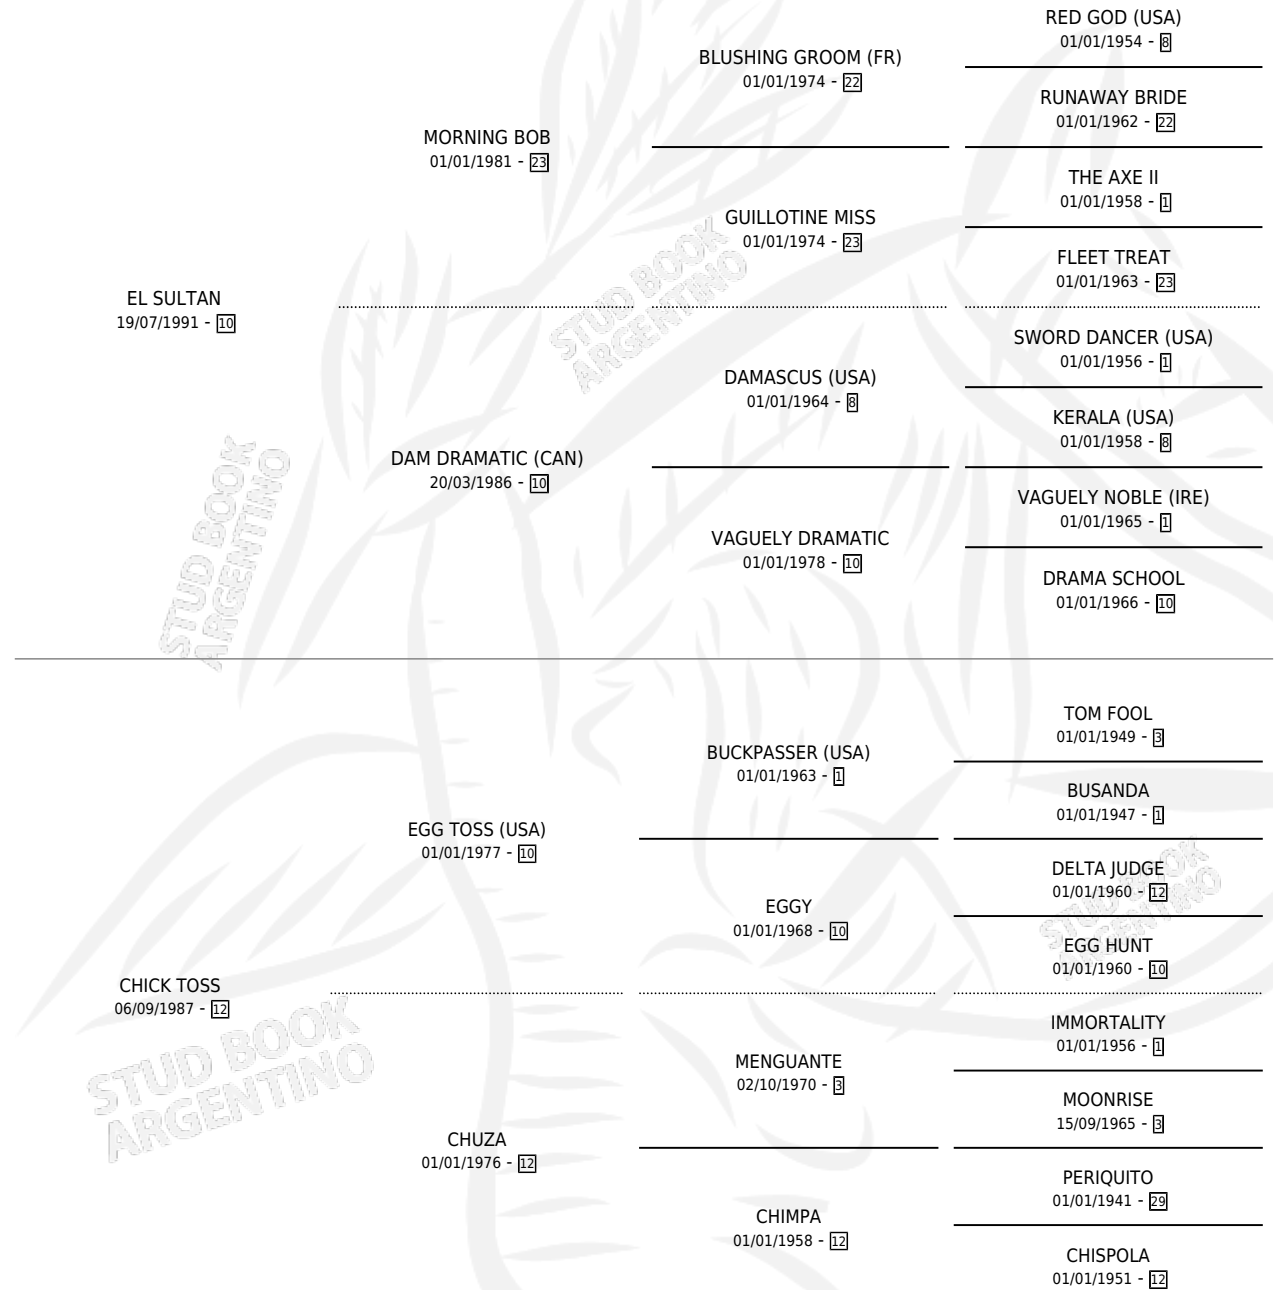

CALIFA SUL

por **EL SULTAN** y **CHICK TOSS** por **EGG TOSS (USA)**

Argentina · Macho · Tordillo · SP · 21/09/1998
Familia 12-g · Volumen 36

ESTADO

TIPIFICACIÓN SANGUÍNEA	X
TIPIFICACIÓN POR ADN	X
PASAPORTE	X
IDENTIFICACIÓN POR MICROCHIP	X
REPRODUCTOR	X

Lugar de nacimiento: Vikeda

Criador: Trigo Juan Enrique

PEDIGREE

CALIFA SUL

Datos oficiales del Stud Book Argentino

Documento generado el 07/05/2026

studbook.org.ar