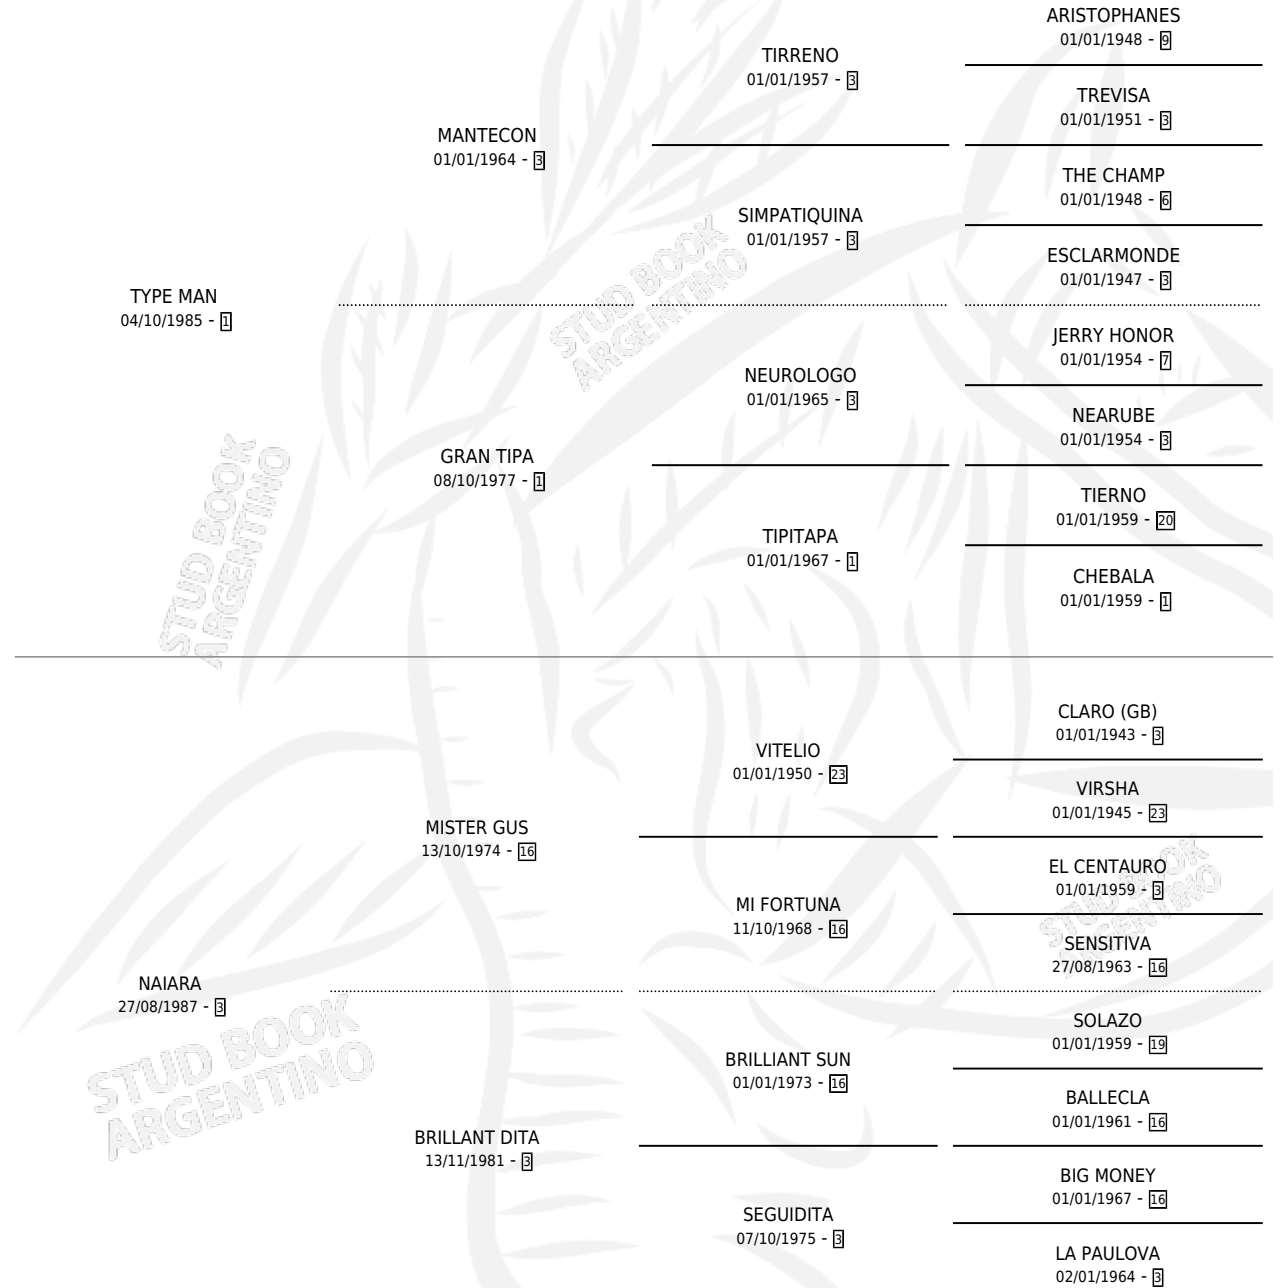

TYPE KING

por TYPE MAN y NAIARA por MISTER GUS

Argentina · Macho · Zaino · SP · 10/10/1998
Familia 3-i · Volumen 36

ESTADO

TIPIFICACIÓN SANGUÍNEA	X
TIPIFICACIÓN POR ADN	X
PASAPORTE	X
IDENTIFICACIÓN POR MICROCHIP	X
REPRODUCTOR	X

Lugar de nacimiento: Melipal

Criador: Melipal

PEDIGREE

TYPE KING

Datos oficiales del Stud Book Argentino

Documento generado el 04/05/2026

studbook.org.ar