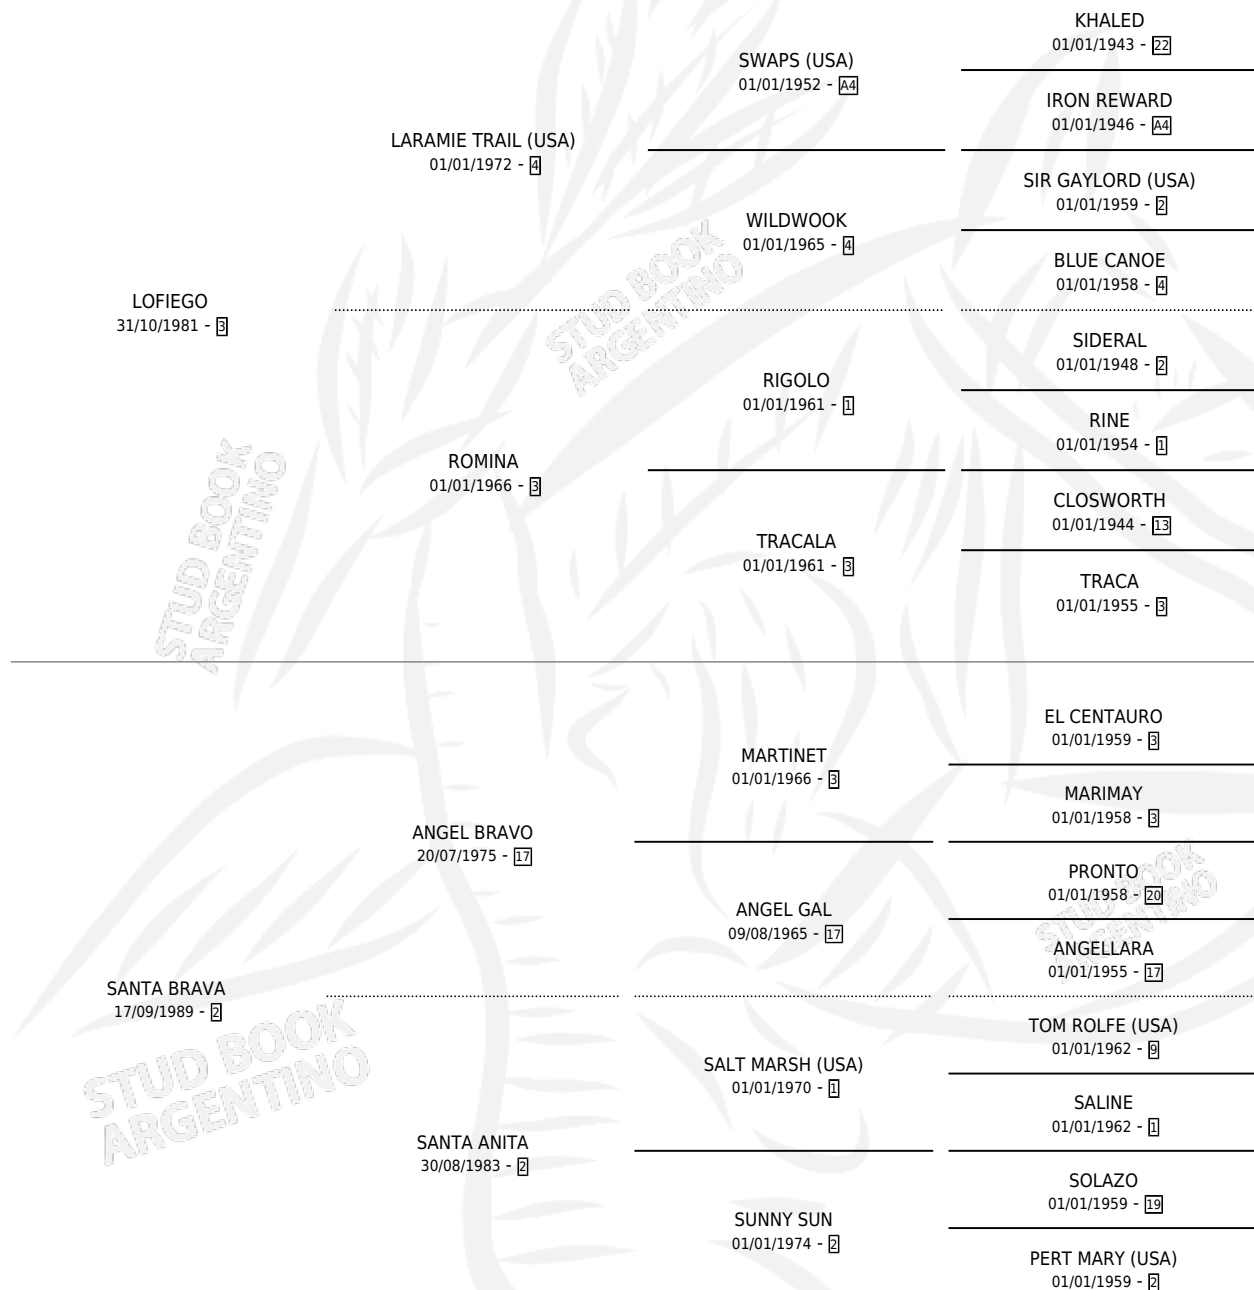

ZURANGA

por LOFIEGO y SANTA BRAVA por ANGEL BRAVO

Argentina · Hembra · Alazan · SP · 09/10/1998
Familia 2-f · Volumen 36

ESTADO

TIPIFICACIÓN SANGUÍNEA	✓
TIPIFICACIÓN POR ADN	✓
PASAPORTE	X
IDENTIFICACIÓN POR MICROCHIP	X
REPRODUCTOR	✓

Lugar de nacimiento: Zoraida

Criador: Zoraida

PEDIGREE

S

mientos 0 / Efectividad 0.00%

PADRILLO	PRODUCTO	CRIADOR	1ER SERVICIO	ÚLTIMO SERVICIO
TENGO ARRASTRE	∅		09/10/2007	13/10/2007
ZURANGA	∅		29/09/2006	09/10/2006
Datos oficiales del Stud Book Argentino	∅		24/09/2005	24/09/2005
TENGO ARRASTRE	∅			
SIN ASIGNAR	∅			