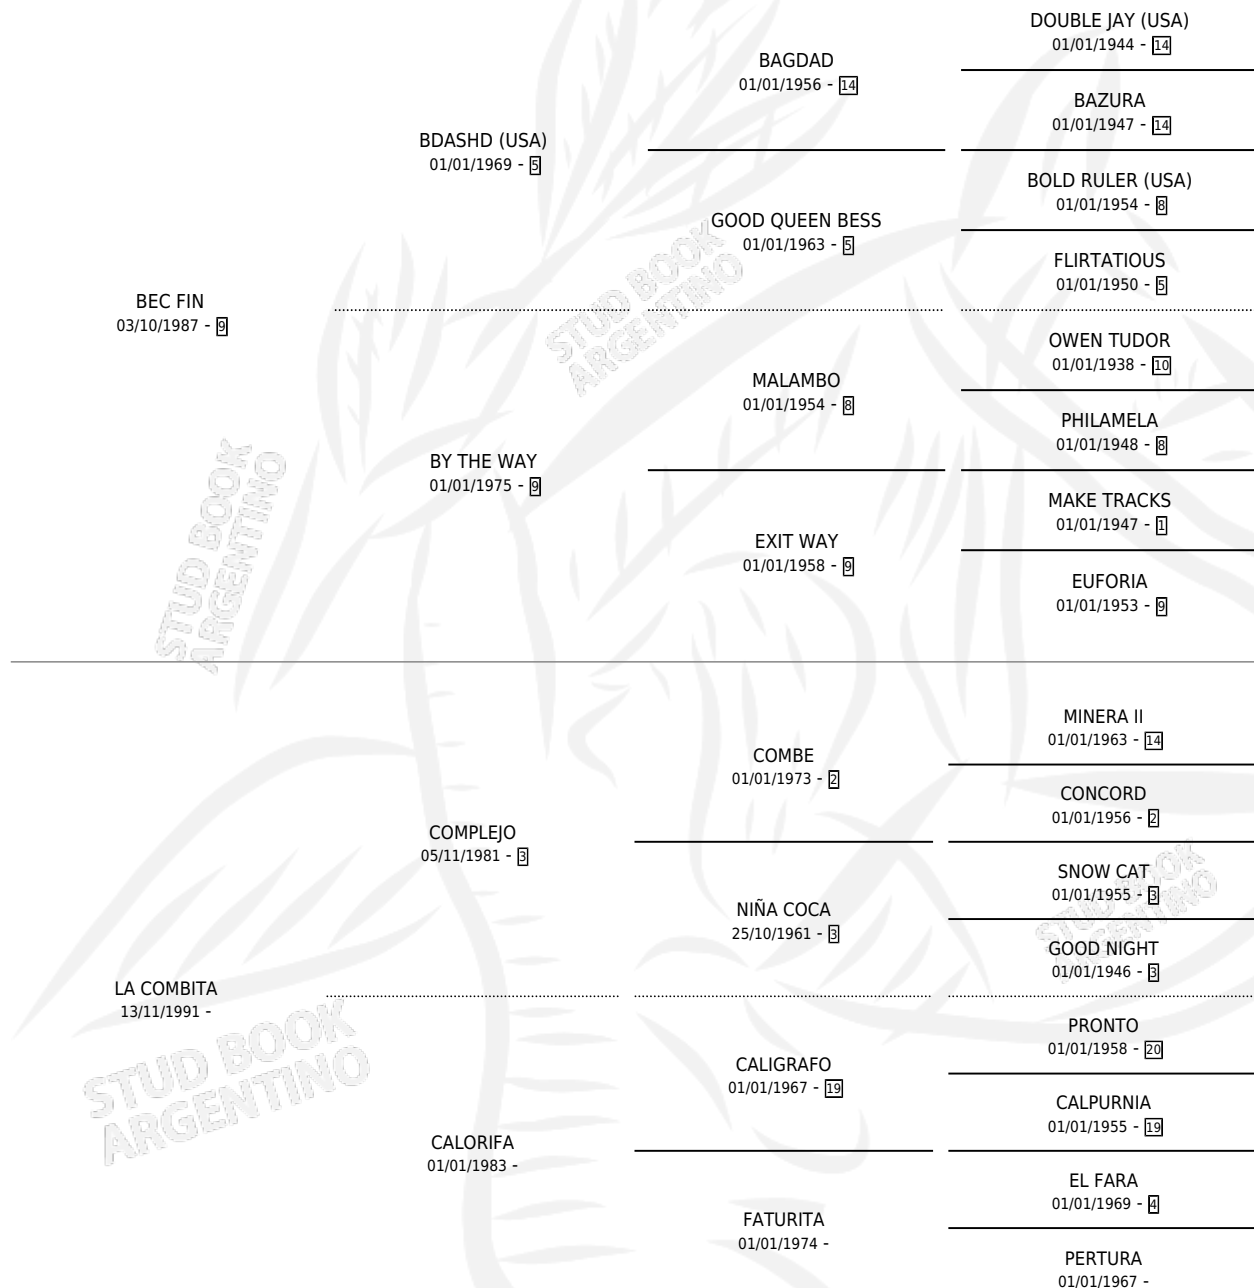

FEDERADA

por **BEC FIN** y **LA COMBITA** por **COMPLEJO**

Argentina · Hembra · Zaino · SP · 27/10/1998
Familia · Volumen 36

ESTADO

TIPIFICACIÓN SANGUÍNEA	✓
TIPIFICACIÓN POR ADN	✓
PASAPORTE	X
IDENTIFICACIÓN POR MICROCHIP	X
REPRODUCTOR	✓

Lugar de nacimiento: Mi Complejo

Criador: Mi Complejo

~

HIJOS

	MACHOS	HEMBRAS
2 NACIERON	0	2

SIN ACTUACIONES

PEDIGREE