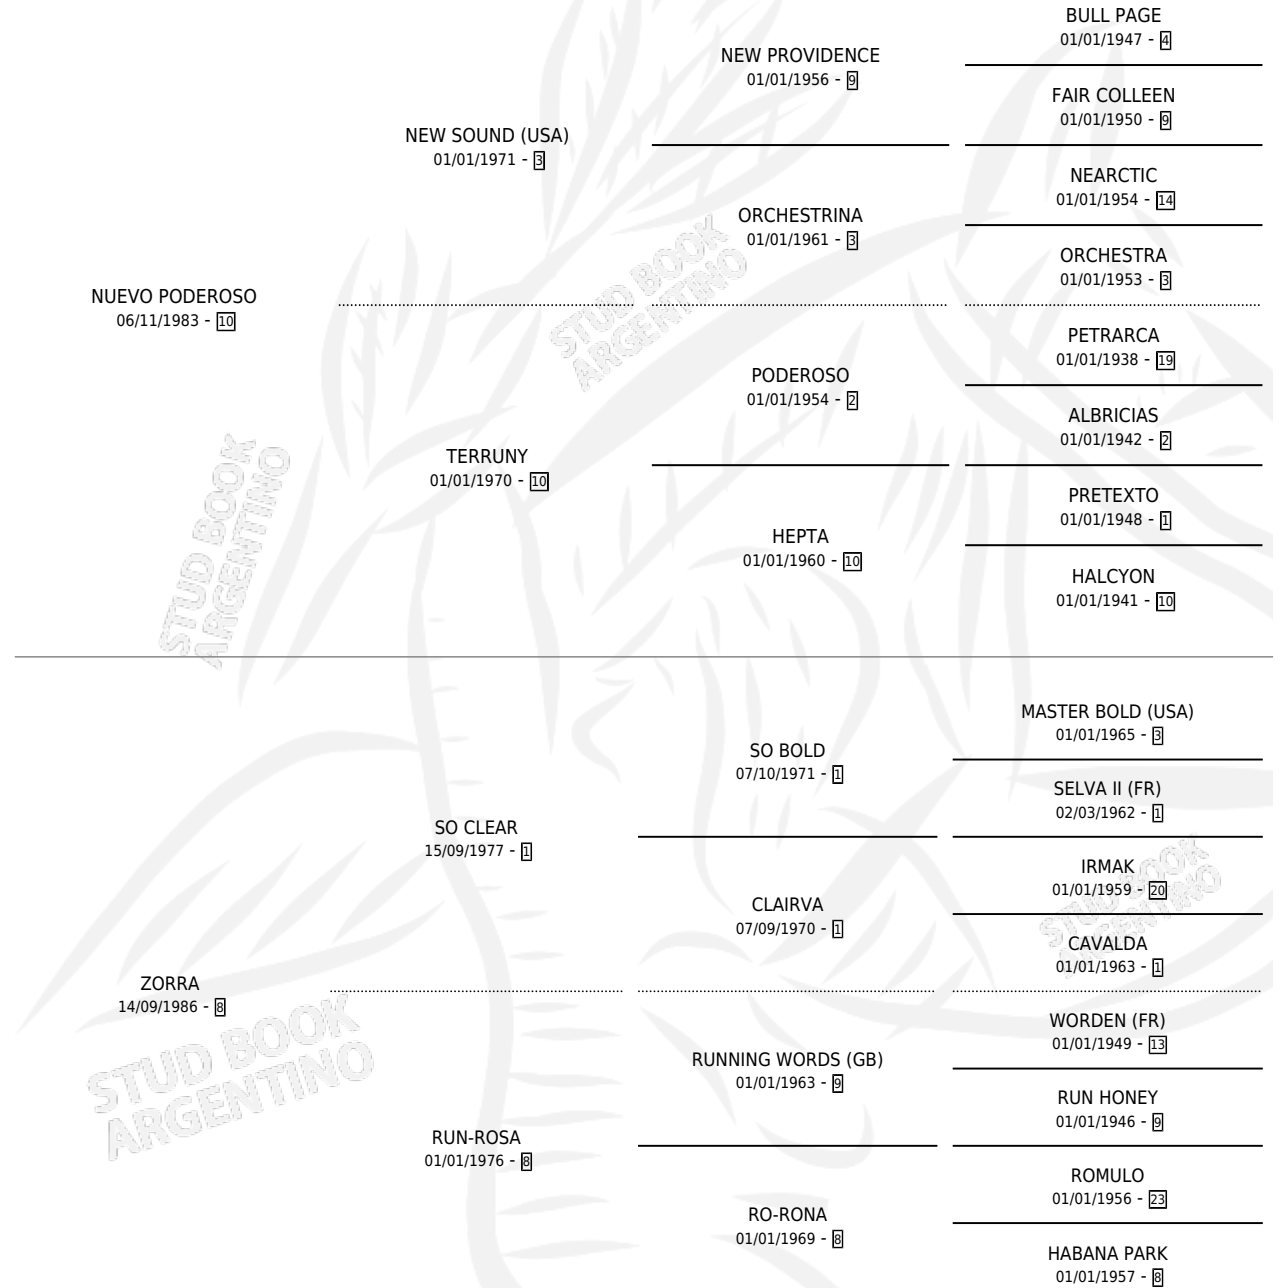

PODEROSA CHOLITA

por NUEVO PODEROSO y ZORRA por SO CLEAR

Argentina · Hembra · Zaino · SP · 25/08/1998
Familia 8-c · Volumen 36

ESTADO

TIPIFICACIÓN SANGUÍNEA	X
TIPIFICACIÓN POR ADN	X
PASAPORTE	X
IDENTIFICACIÓN POR MICROCHIP	X
REPRODUCTOR	X

Lugar de nacimiento: Don Gines

Criador: Rosales Mario Alberto

PEDIGREE

PODEROSA CHOLITA

Datos oficiales del Stud Book Argentino

Documento generado el 09/05/2026

studbook.org.ar