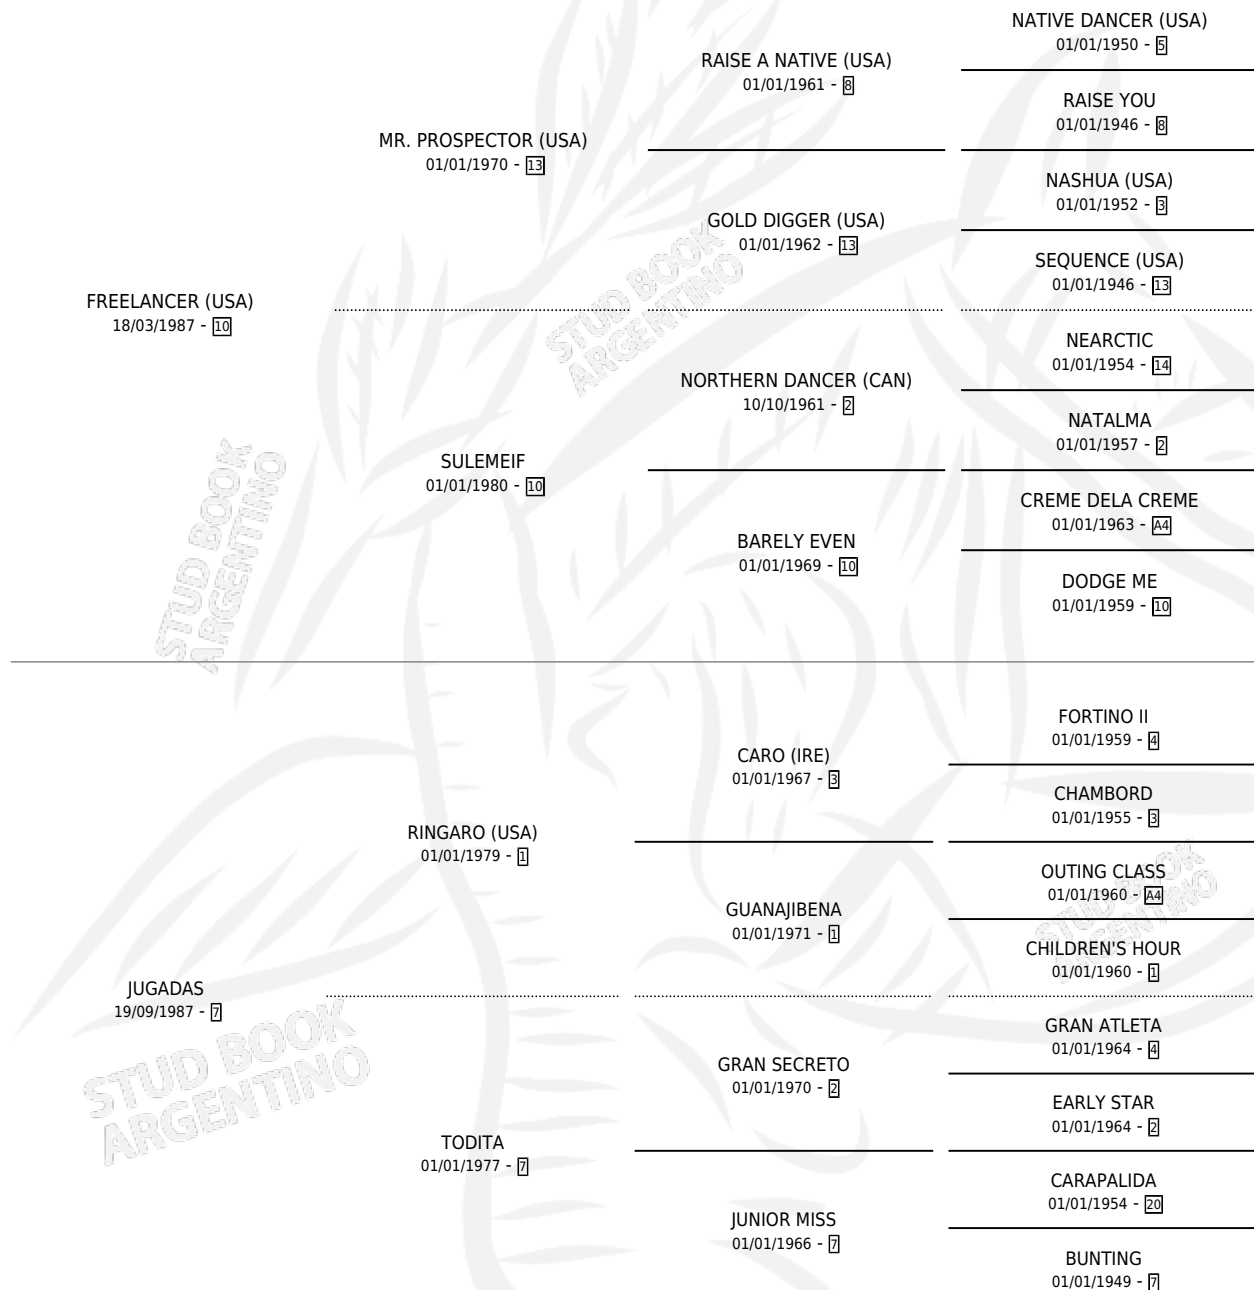

FREE ENERGY

por **FREELANCER (USA)** y **JUGADAS** por **RINGARO (USA)**

Argentina · Hembra · Alazan Tostado · SP · 19/10/1998
Familia 7 · Volumen 36

ESTADO

TIPIFICACIÓN SANGUÍNEA	✓
TIPIFICACIÓN POR ADN	✓
PASAPORTE	X
IDENTIFICACIÓN POR MICROCHIP	X
REPRODUCTOR	✓

Lugar de nacimiento: Santa Ana

Criador: Iguacel Manuel Rodolfo, Iguacel Antonio Carlos y Iguacel Miguel Alfredo

~

HIJOS

	MACHOS	HEMBRAS
4 NACIERON	3	1
1 CORRIERON	1	0

SIN ACTUACIONES

PEDIGREE

S

cimientos 4 / Efectividad 36.36%

PADRILLO	PRODUCTO	CRIADOR	1ER SERVICIO	ÚLTIMO SERVICIO
LLERS FITZ	∅		19/11/2011	21/11/2011
LAKE LTD	∅		13/11/2010	13/11/2010
SEERGE LIFAR	NOBLE LIFAR (M Z, 30/10/2010)	FACUNDO Y FEDERICO	31/10/2009	31/10/2009
SEERGE LIFAR	∅		27/11/2008	27/11/2008
SOUTH WORD	ENERGY WORD (H A, 10/11/2008)	FACUNDO Y FEDERICO	29/11/2007	29/11/2007
FINLANDER	MARACA LANDER (M Z, 14/10/2007)	FACUNDO Y FEDERICO	10/10/2006	12/10/2006
CHAPULTEPEC	∅		28/10/2005	30/10/2005
CHAPULTEPEC	SUPER BOCHA (M ZT, 19/10/2005)	COSTANZO JORGE FEDERICO	18/12/2004	20/12/2004
INCREASE	∅		29/09/2003	29/09/2003
INTENCIONADO	∅		11/10/2002	11/10/2002
INTENCIONADO	∅		17/11/2001	17/11/2001