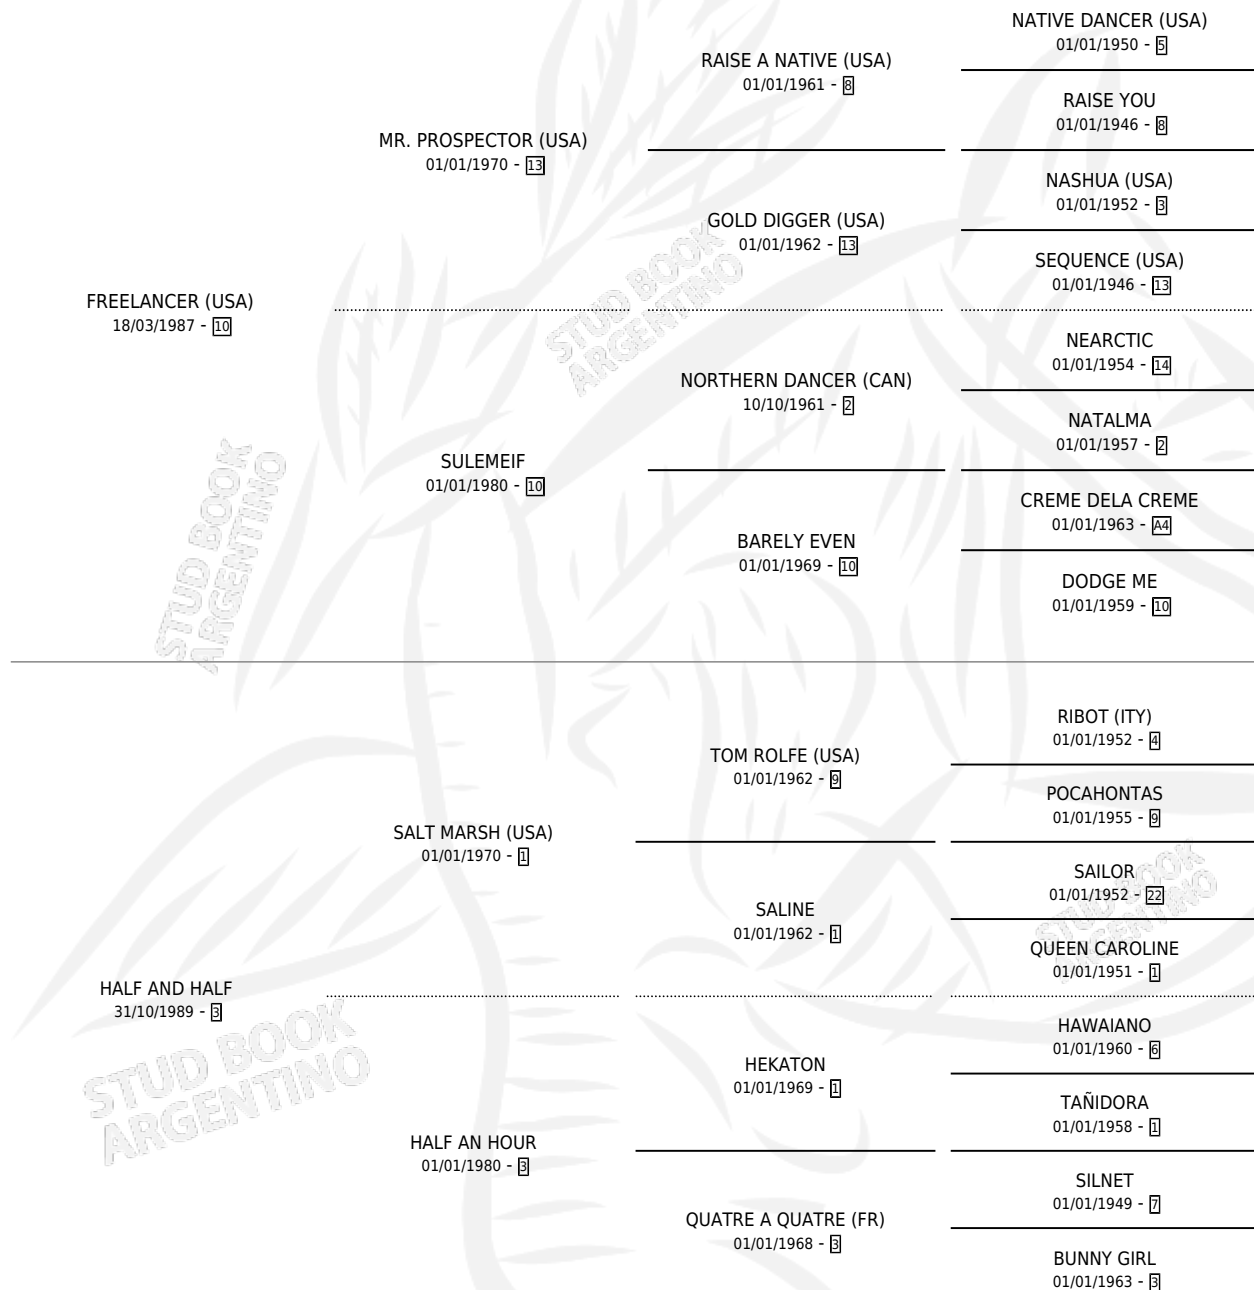

FREE FEAR

por **FREELANCER (USA)** y **HALF AND HALF** por **SALT MARSH (USA)**

Argentina · Hembra · Zaino · SP · 15/10/1998
Familia 3-i · Volumen 36

ESTADO

TIPIFICACIÓN SANGUÍNEA	✓
TIPIFICACIÓN POR ADN	X
PASAPORTE	X
IDENTIFICACIÓN POR MICROCHIP	X
REPRODUCTOR	X

Lugar de nacimiento: Mariela Y Andrea
Criador: Sin dato

PEDIGREE

CAMPAÑA

Solo carreras oficiales de Argentina

POR EDAD

EDAD	CC	1°	2°	3°	4°	5°	NP	CLC	CLG	CLCG1	CLGG1	IMPORTE	GANANCIA / CC
3 AÑOS	2	0	0	0	0	0	2	0	0	0	0	\$0	\$0
TOTALES	2	0	0	0	0	0	2	0	0	0	0	\$0	\$0
%		0.0%	0.0%	0.0%	0.0%	0.0%	100%	0.0%	0.0%	0.0%	0.0%		