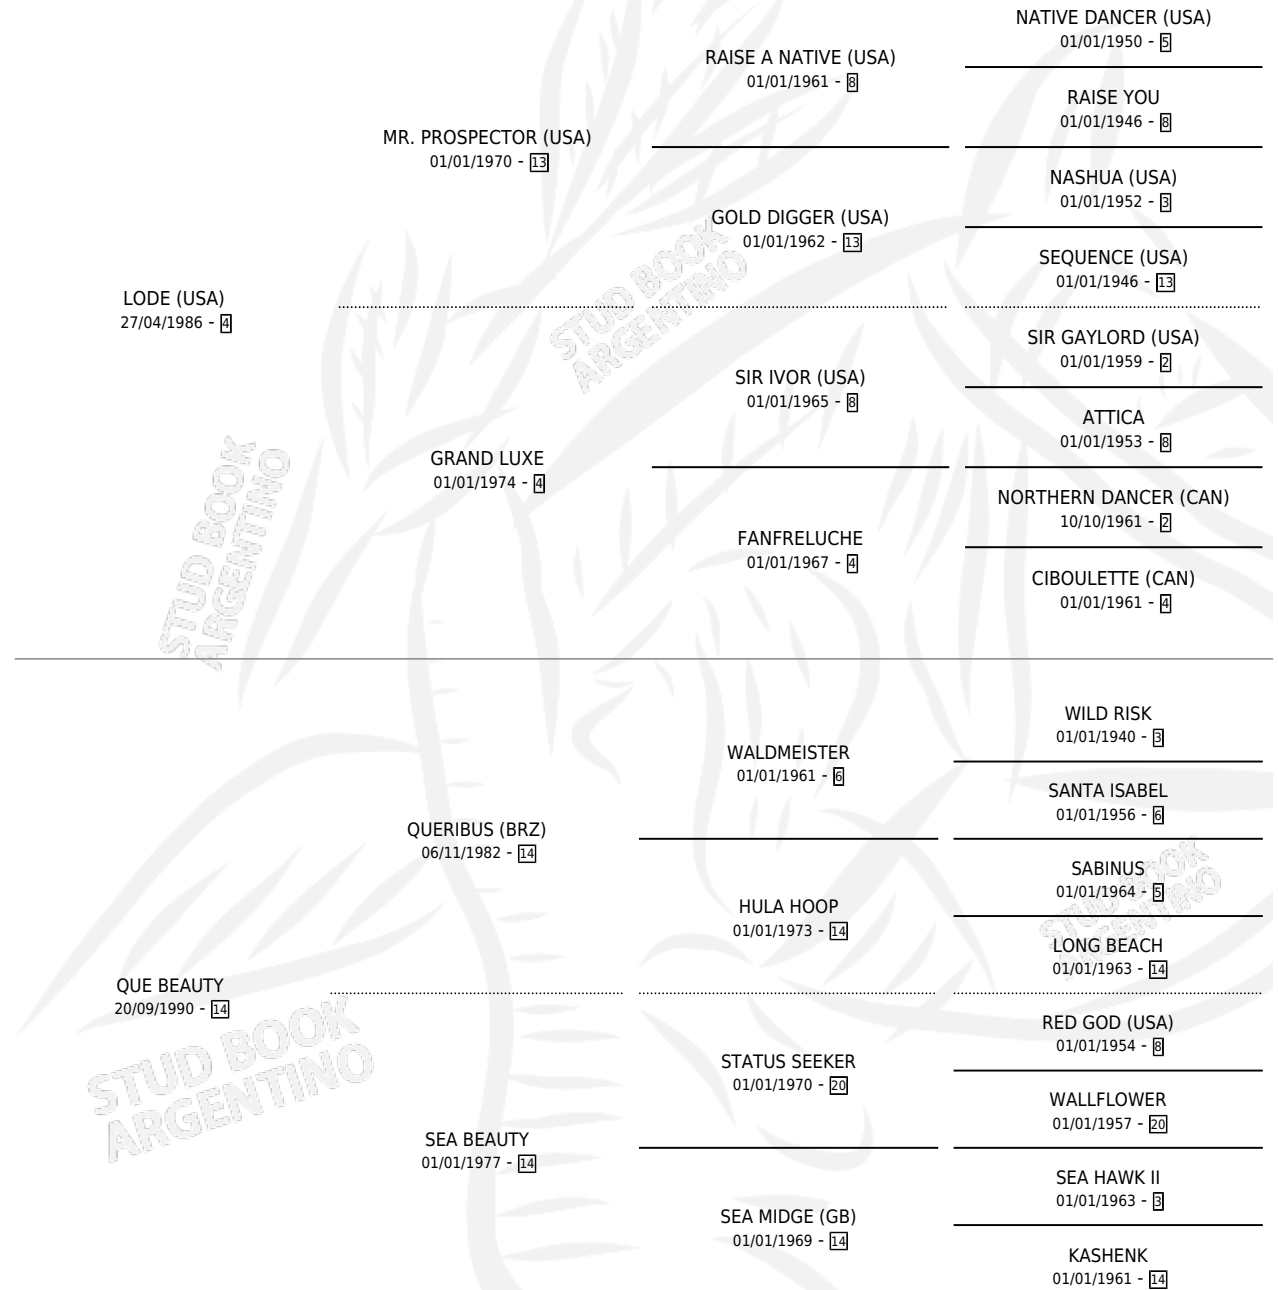

QUE BELDAD

por **LODE (USA)** y **QUE BEAUTY** por **QUERIBUS (BRZ)**

Argentina · Hembra · Tordillo · SP · 20/10/1998
Familia 14-c · Volumen 36

ESTADO

TIPIFICACIÓN SANGUÍNEA	✓
TIPIFICACIÓN POR ADN	X
PASAPORTE	X
IDENTIFICACIÓN POR MICROCHIP	X
REPRODUCTOR	✓

Lugar de nacimiento: Santa Maria De Araras

Criador: Santa Maria De Araras

PEDIGREE

CAMPAÑA

Solo carreras oficiales de Argentina

POR EDAD

EDAD	CC	1°	2°	3°	4°	5°	NP	CLC	CLG	CLCG1	CLGG1	IMPORTE	GANANCIA / CC
3 AÑOS	5	0	1	1	0	1	2	0	0	0	0	\$1,343	\$269
4 AÑOS	6	1	2	2	0	0	1	0	0	0	0	\$8,597	\$1,433
TOTALES	11	1	3	3	0	1	3	0	0	0	0	\$9,940	\$904
%		9.1%	27.3%	27.3%	0.0%	9.1%	27.3%	0.0%	0.0%	0.0%	0.0%		