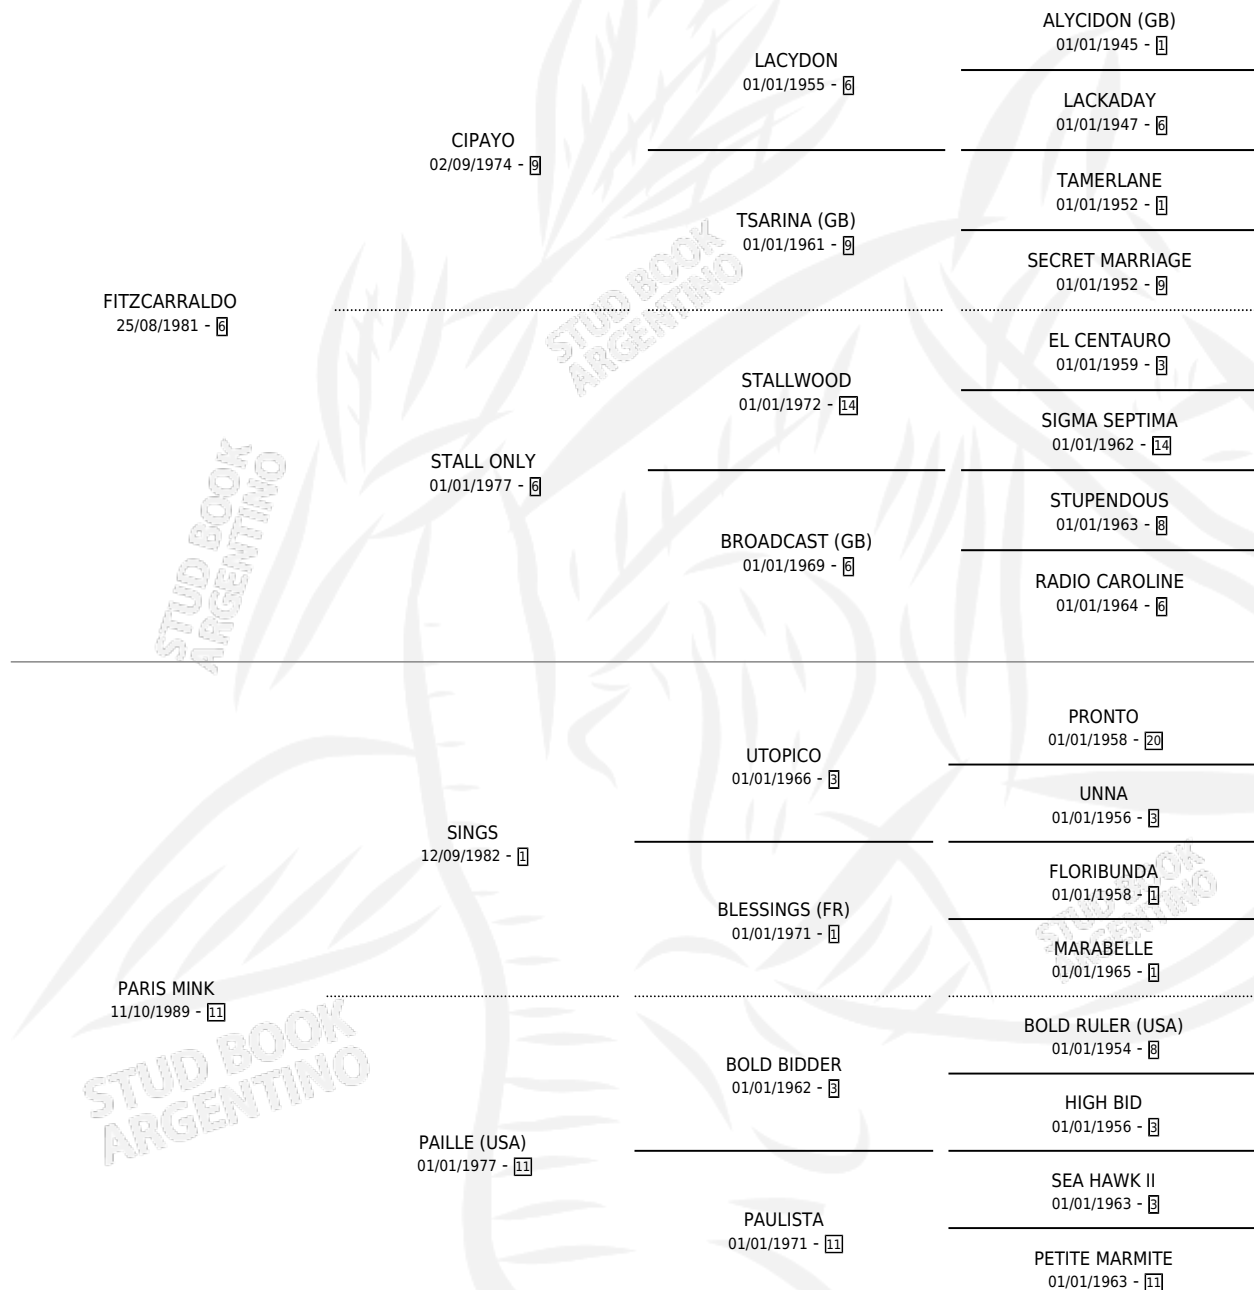

PARIS PARIS

por FITZCARRALDO y PARIS MINK por SINGS

Argentina · Macho · Alazan · SP · 19/10/1998
Familia 11-a · Volumen 36

ESTADO

TIPIFICACIÓN SANGUÍNEA	✓
TIPIFICACIÓN POR ADN	X
PASAPORTE	X
IDENTIFICACIÓN POR MICROCHIP	X
REPRODUCTOR	X

Lugar de nacimiento: Santa Maria De Araras

Criador: Santa Maria De Araras

PEDIGREE

CAMPAÑA

Solo carreras oficiales de Argentina

POR EDAD

EDAD	CC	1°	2°	3°	4°	5°	NP	CLC	CLG	CLCG1	CLGG1	IMPORTE	GANANCIA / CC
4 AÑOS	12	1	1	2	3	0	5	0	0	0	0	\$9,679	\$807
5 AÑOS	7	1	1	1	0	2	2	0	0	0	0	\$8,096	\$1,157
6 AÑOS	7	1	1	1	0	2	2	0	0	0	0	\$8,046	\$1,149
TOTALES	26	3	3	4	3	4	9	0	0	0	0	\$25,821	\$993
%		11.5%	11.5%	15.4%	11.5%	15.4%	34.6%	0.0%	0.0%	0.0%	0.0%		