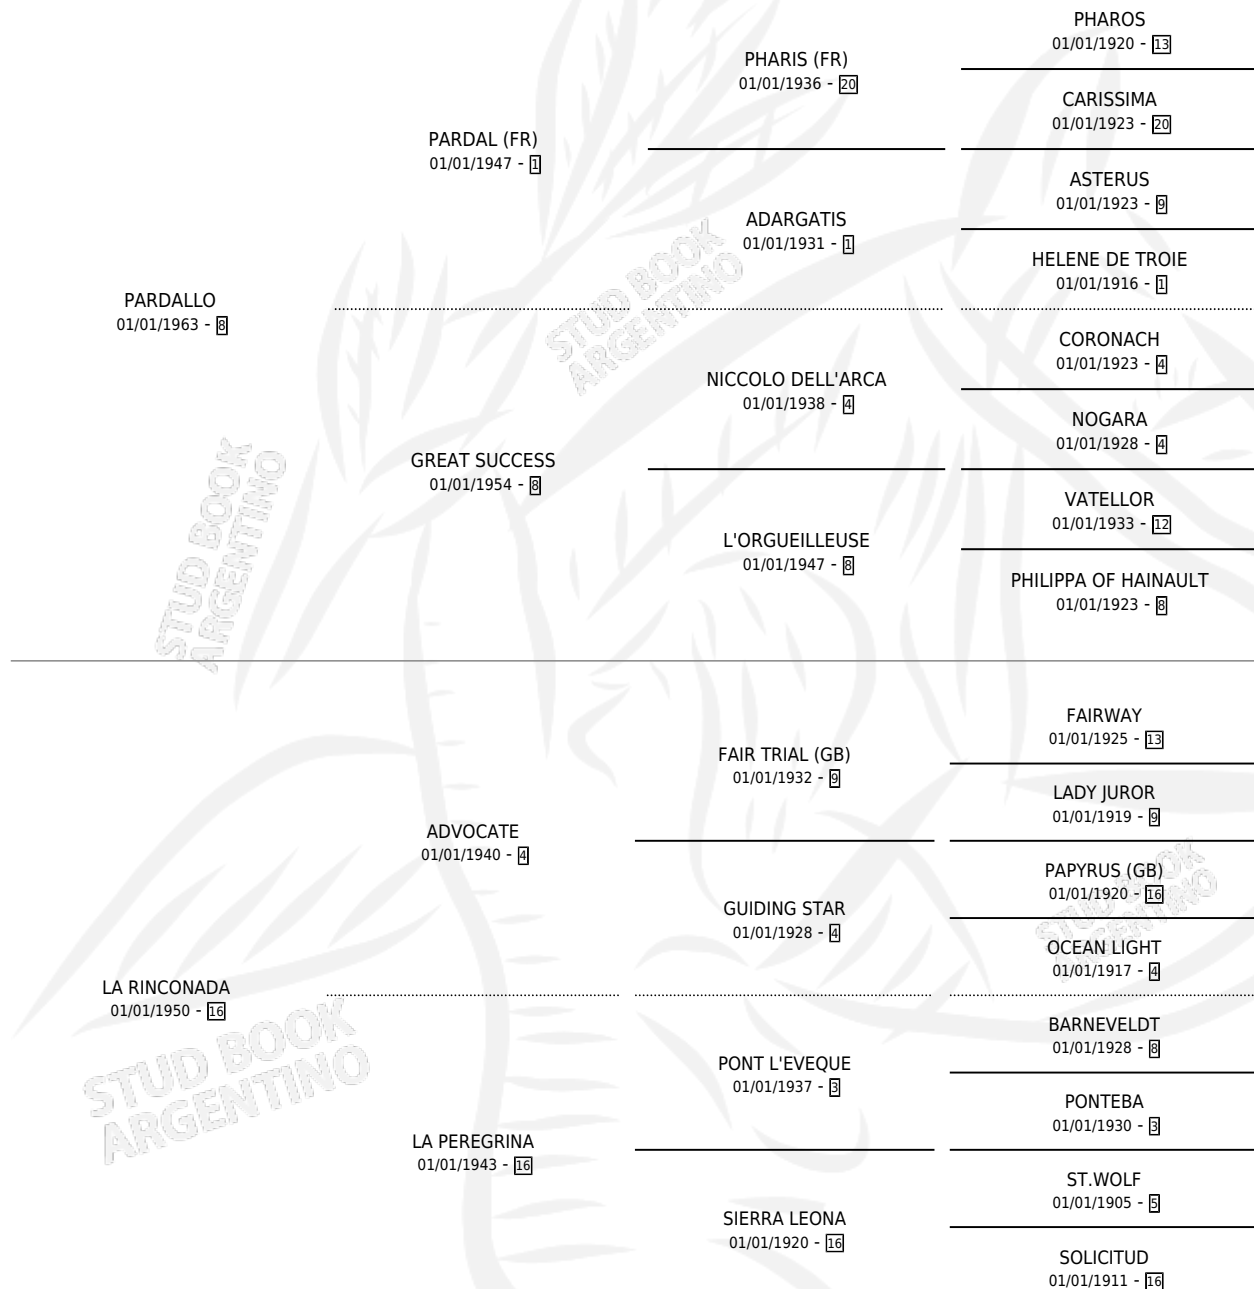

# LA SIN NOMBRE

por PARDALLO y LA RINCONADA por ADVOCATE

Argentina · Hembra · Alazan · SP · 01/01/1973  
Familia 16-e · Volumen 28

## ESTADO

TIPIFICACIÓN SANGUÍNEA	X
TIPIFICACIÓN POR ADN	X
PASAPORTE	X
IDENTIFICACIÓN POR MICROCHIP	X
REPRODUCTOR	✓

**Lugar de nacimiento:** Campo particular

**Criador:** Haras Alentue S.A.

~

## PEDIGREE

**S**cimentos **3** / Efectividad **27.27%**

PADRILLO	PRODUCTO	CRIADOR	1ER SERVICIO	ÚLTIMO SERVICIO
WEST POINTER (USA)	∅		17/12/1993	19/12/1993
<b>LA SIN NOMBRE</b>	∅		02/11/1992	07/12/1992
PERELLO (FR)	∅		24/08/1991	15/12/1991
BOB'S MAJESTY (USA)	∅		26/10/1990	17/11/1990
SWALLOW THE SUN (USA)	SIERRA BAJA (H Z, 16/10/1990) •MURIÓ EL 01/12/2013•	ALENTUE	31/10/1989	31/10/1989
KASTEEL (FR)	∅		14/11/1988	02/12/1988
PERELLO (FR)	ACELAIN (H A, 17/10/1988) •MURIÓ EL 20/11/2013•	ALENTUE	28/10/1987	28/10/1987
PRACTICANTE	∅		17/08/1986	01/11/1986
PRACTICANTE	∅		11/10/1985	11/10/1985
CAMBREMONT (FR)	∅			
CAMBREMONT (FR)	BALCARCEÑA (H Z, 03/09/1984) •MURIÓ EL 31/10/1996•	ALENTUE		