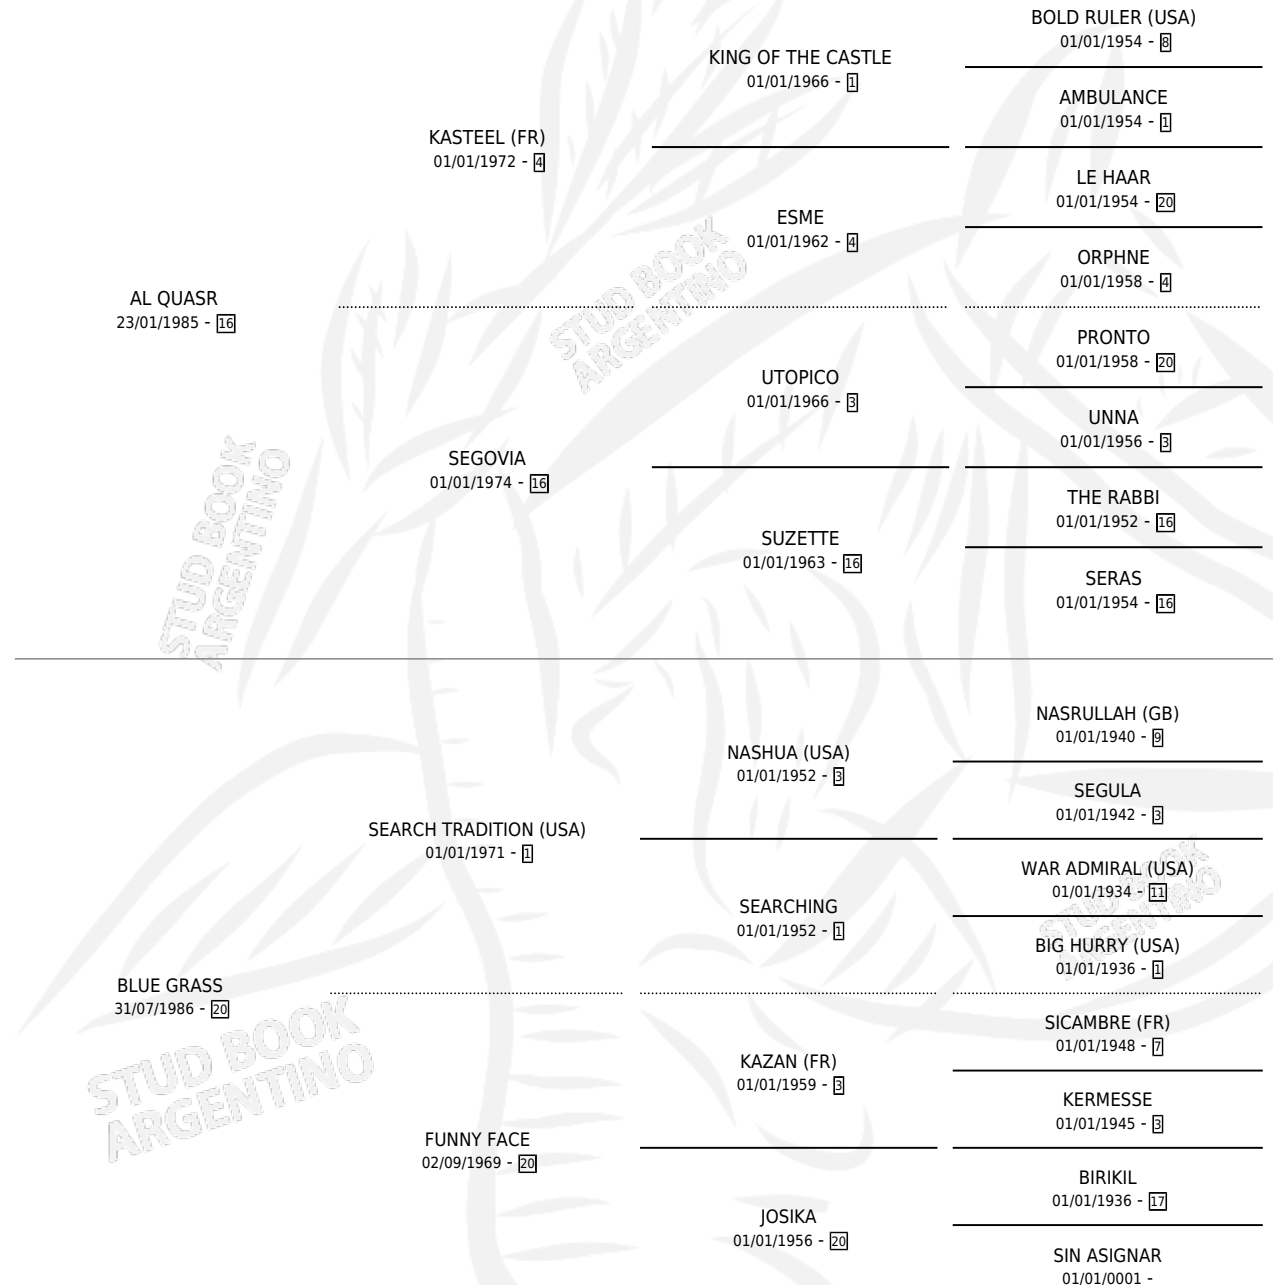

MARITO QUAS

por AL QUASR y BLUE GRASS por SEARCH TRADITION (USA)

Argentina · Macho · Zaino · SP · 26/10/1998
Familia 20 · Volumen 36

ESTADO

TIPIFICACIÓN SANGUÍNEA	✓
TIPIFICACIÓN POR ADN	X
PASAPORTE	X
IDENTIFICACIÓN POR MICROCHIP	X
REPRODUCTOR	X

Lugar de nacimiento: Don Alfredo
Criador: Sauce Chico

PEDIGREE