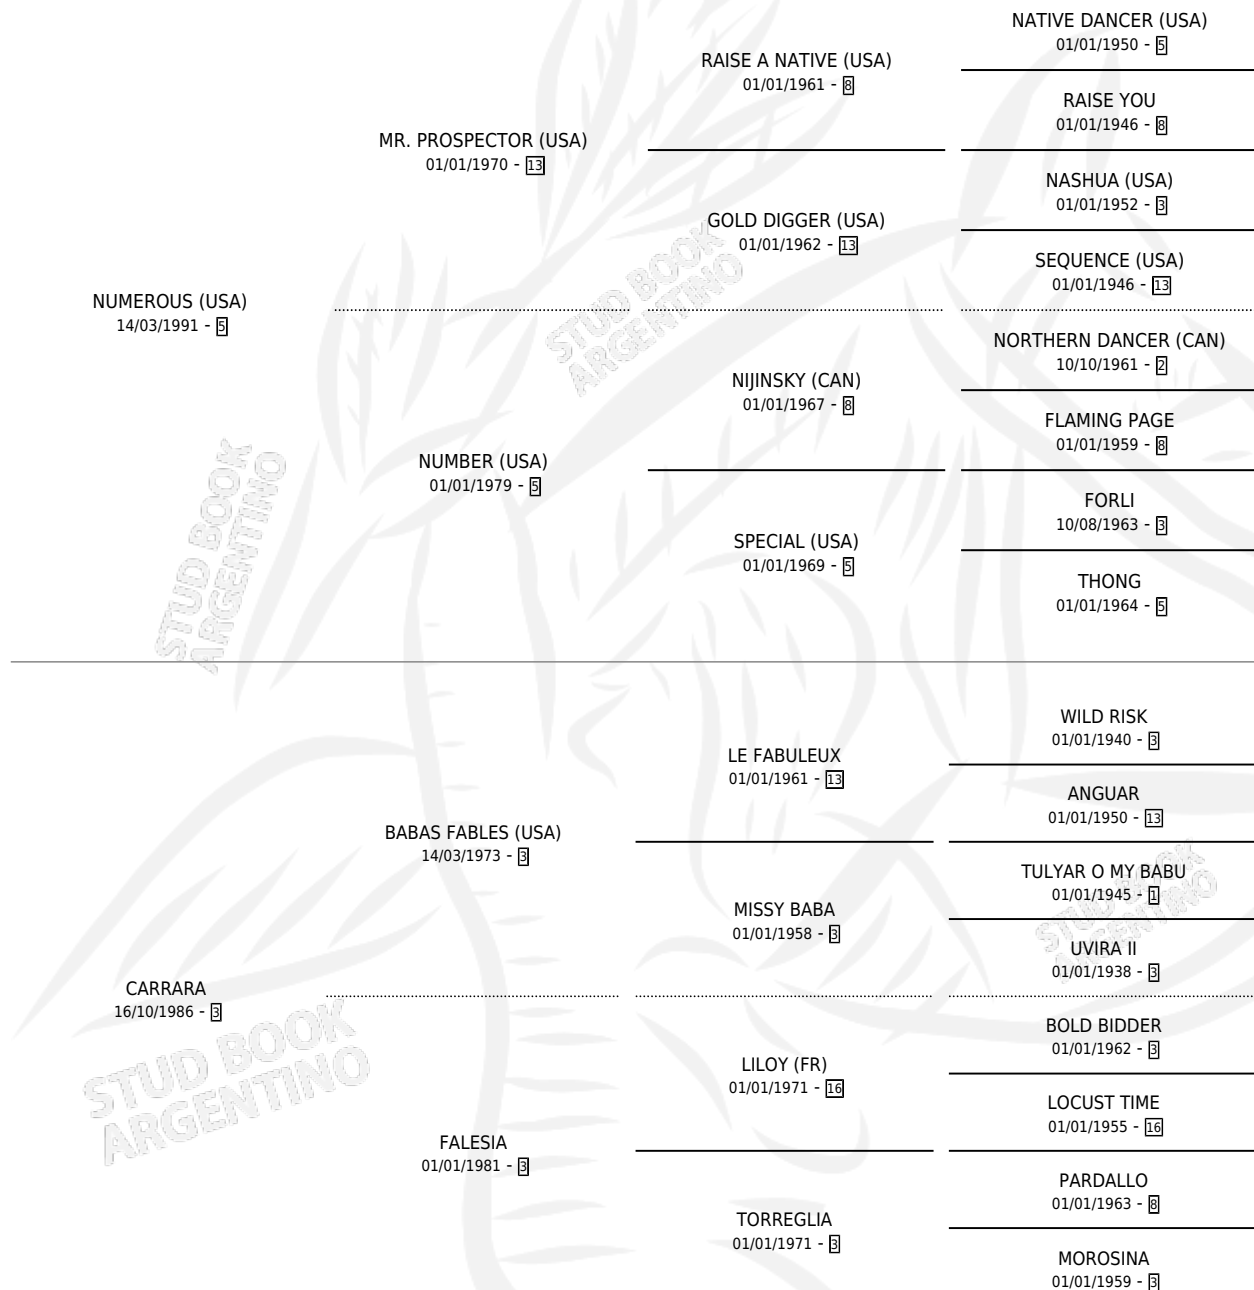

MISS CARRY

por **NUMEROUS (USA)** y **CARRARA** por **BABAS FABLES (USA)**

Argentina · Hembra · Zaino · SP · 13/10/1998
Familia 3-b · Volumen 36

DISTINCIONES

MEJOR YEGUA ADULTA 2002

ESTADO

TIPIFICACIÓN SANGUÍNEA ✓

TIPIFICACIÓN POR ADN ✓

PASAPORTE X

IDENTIFICACIÓN POR MICROCHIP X

REPRODUCTOR ✓

Lugar de nacimiento: Firmamento

Criador: Firmamento

~

HIJOS

	MACHOS	HEMBRAS
8 NACIERON	5	3
7 CORRIERON	5	2
4 GANARON	4	0
1 GANADORES CL	0 GANADORES GR	0 GANADORES G1

PEDIGREE