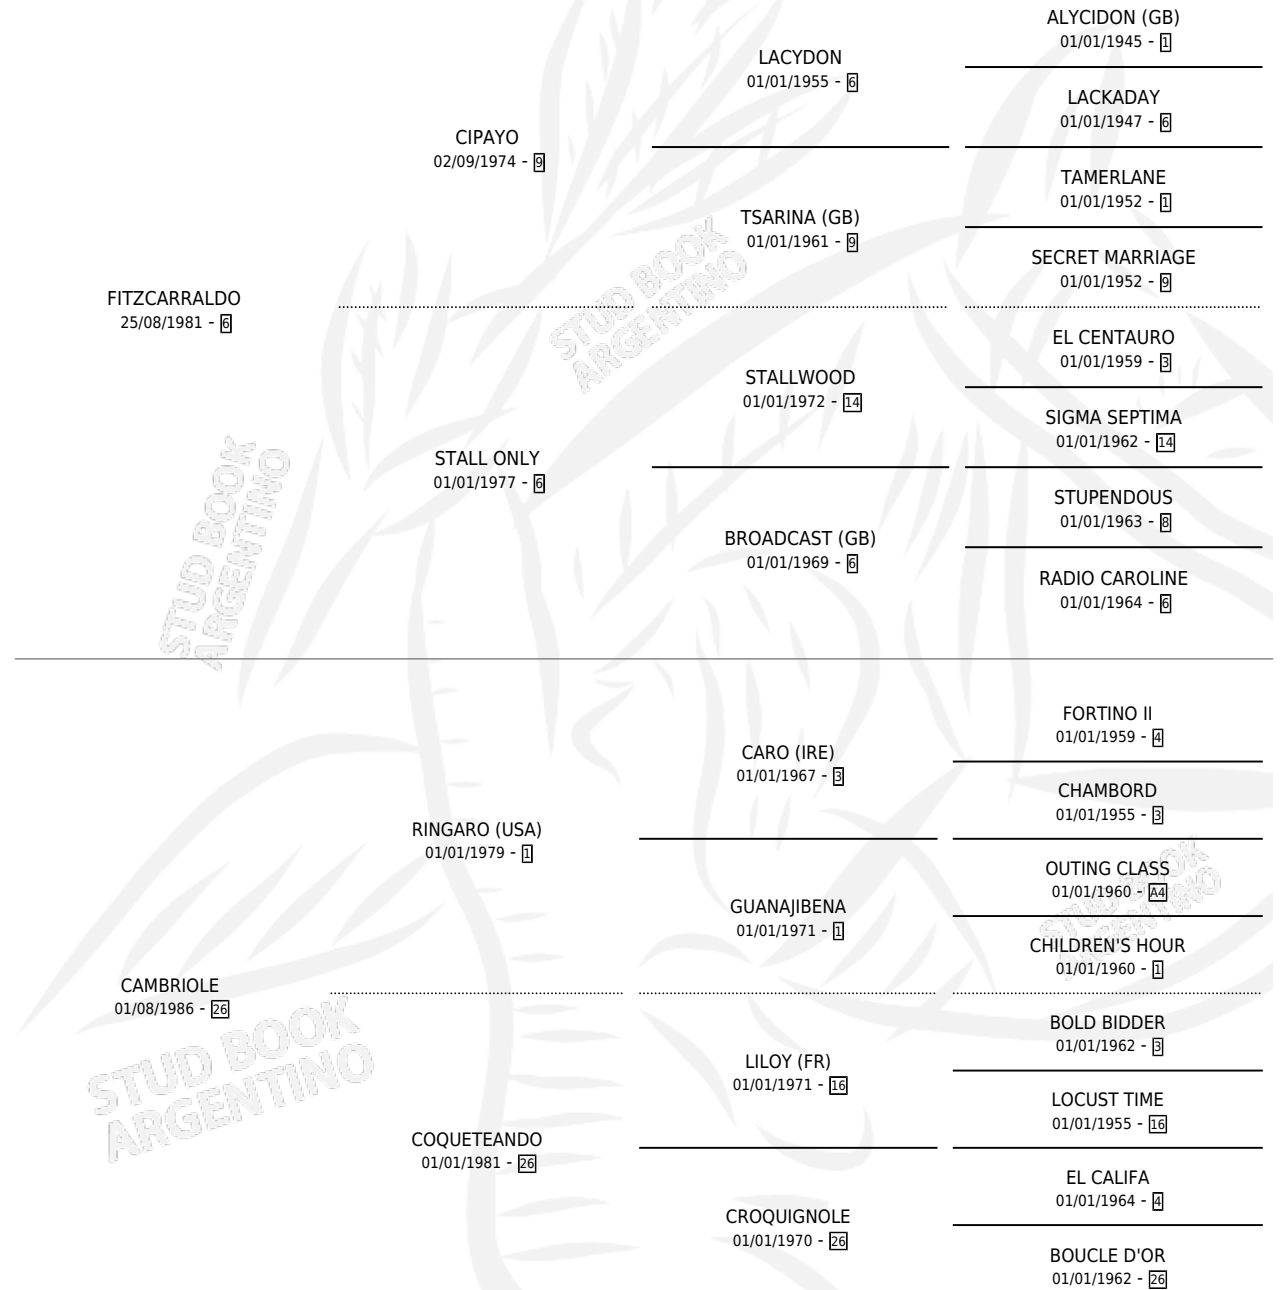

OLE FITZ

por FITZCARRALDO y CAMBRIOLE por RINGARO (USA)

Argentina · Macho · Zaino · SP · 13/10/1998
Familia 26 · Volumen 36

ESTADO

TIPIFICACIÓN SANGUÍNEA	✓
TIPIFICACIÓN POR ADN	X
PASAPORTE	X
IDENTIFICACIÓN POR MICROCHIP	X
REPRODUCTOR	X

Lugar de nacimiento: Firmamento

Criador: Firmamento

PEDIGREE