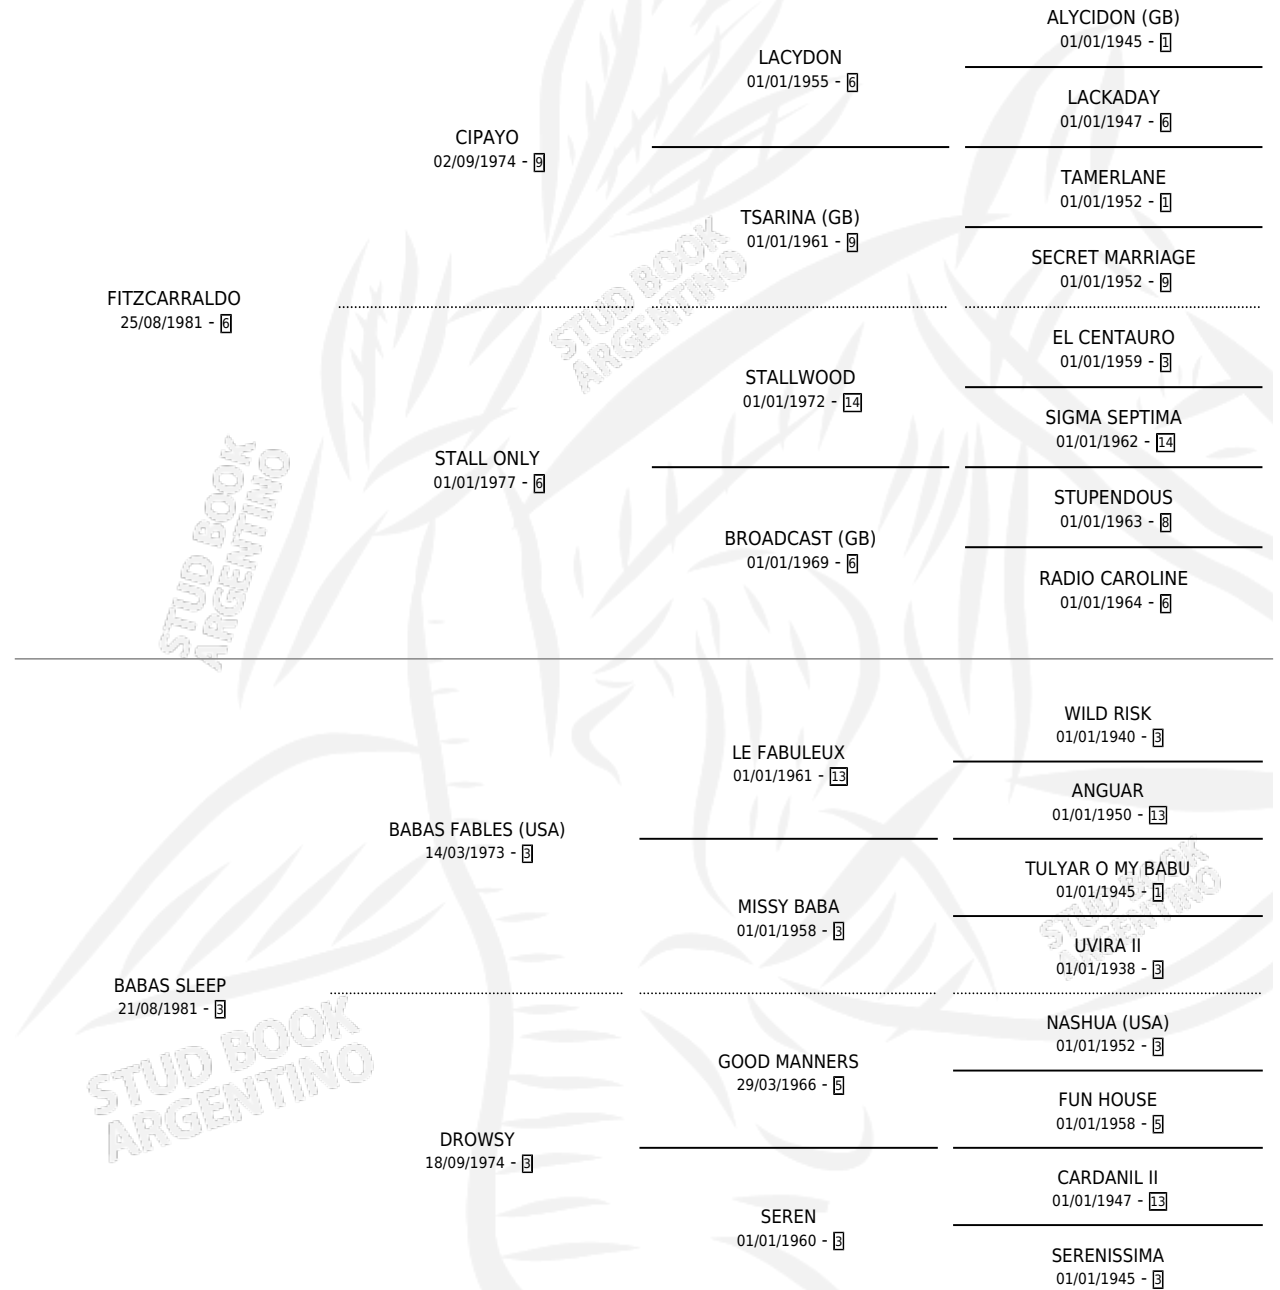

DORMILONA FITZ

por FITZCARRALDO y BABAS SLEEP por BABAS FABLES (USA)

Argentina · Hembra · Zaino · SP · 13/10/1998
Familia 3-b · Volumen 36

ESTADO

TIPIFICACIÓN SANGUÍNEA	✓
TIPIFICACIÓN POR ADN	✓
PASAPORTE	X
IDENTIFICACIÓN POR MICROCHIP	X
REPRODUCTOR	✓

Lugar de nacimiento: Firmamento
Criador: Firmamento

~

HIJOS

	MACHOS	HEMBRAS
10 NACIERON	3	7
5 CORRIERON	3	2
4 GANARON	2	2
0 GANADORES CL	0 GANADORES GR	0 GANADORES G1

PEDIGREE

CAMPAÑA

Solo carreras oficiales de Argentina