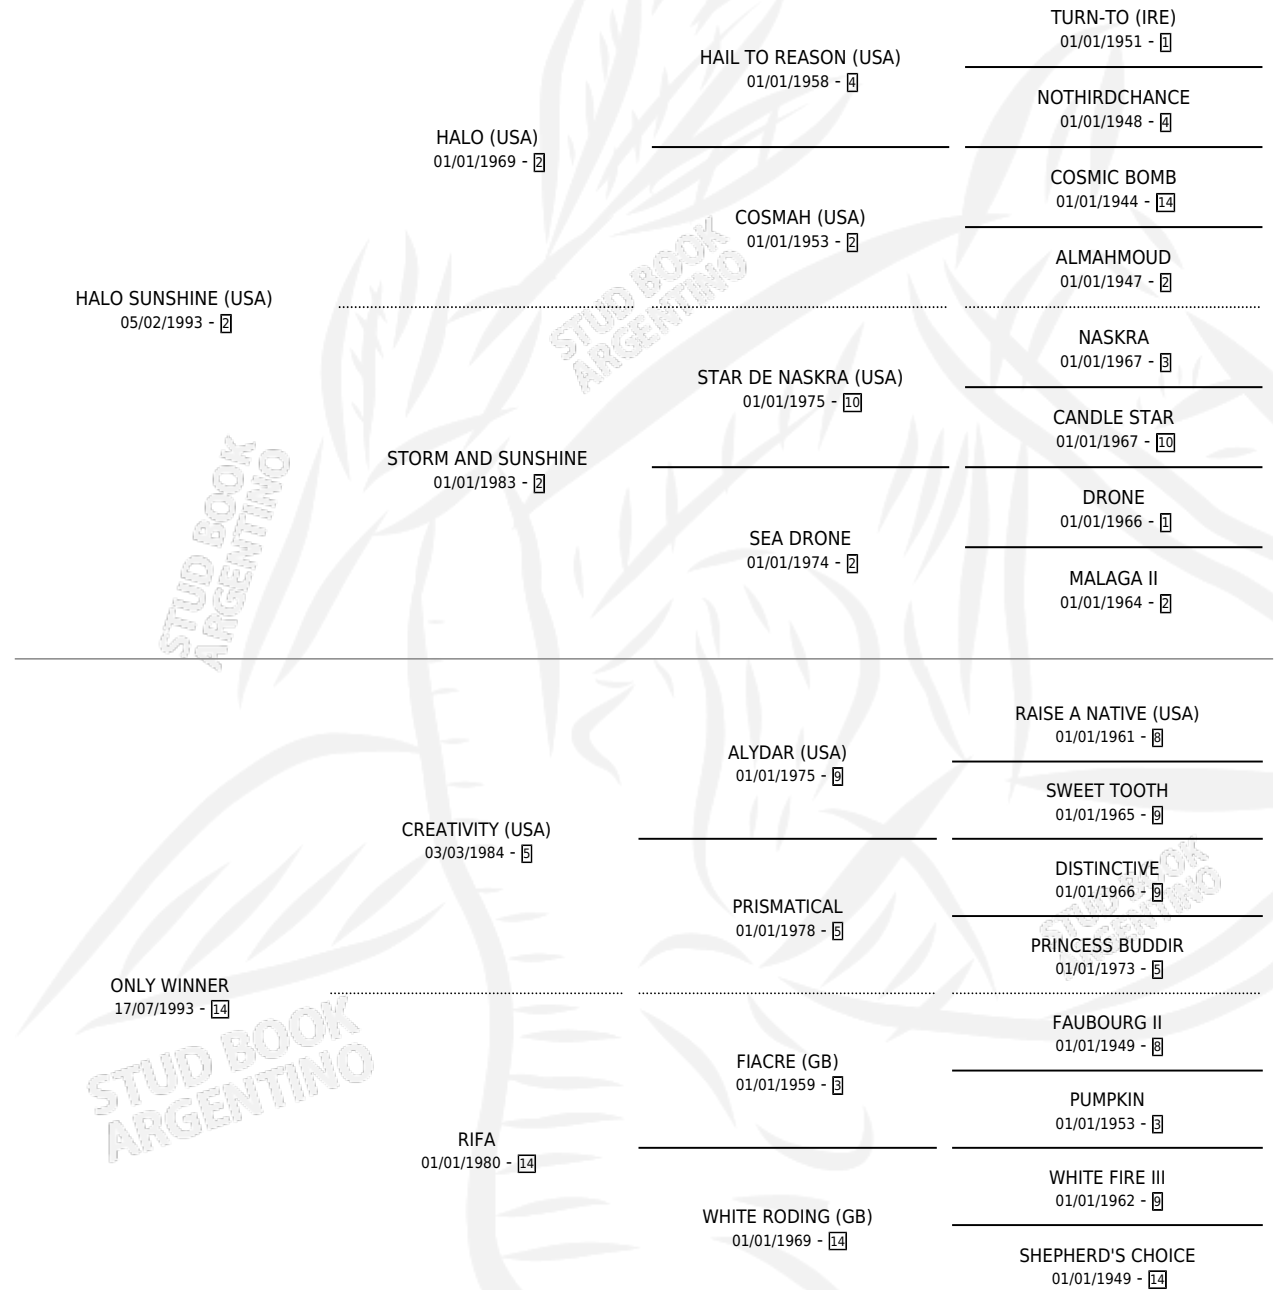

WINNER HALO

por HALO SUNSHINE (USA) y ONLY WINNER por CREATIVITY (USA)

Argentina · Macho · Zaino Negro · SP · 15/10/1998
Familia 14-c · Volumen 36

ESTADO

TIPIFICACIÓN SANGUÍNEA	✓
TIPIFICACIÓN POR ADN	X
PASAPORTE	X
IDENTIFICACIÓN POR MICROCHIP	X
REPRODUCTOR	X

Lugar de nacimiento: Firmamento

Criador: Firmamento

PEDIGREE

EXPORTACIÓN / IMPORTACIÓN

FECHA	MOVIMIENTO	PAÍS
15/04/2002	EXPORTADO	PANAMA

~

CAMPAÑA

Solo carreras oficiales de Argentina