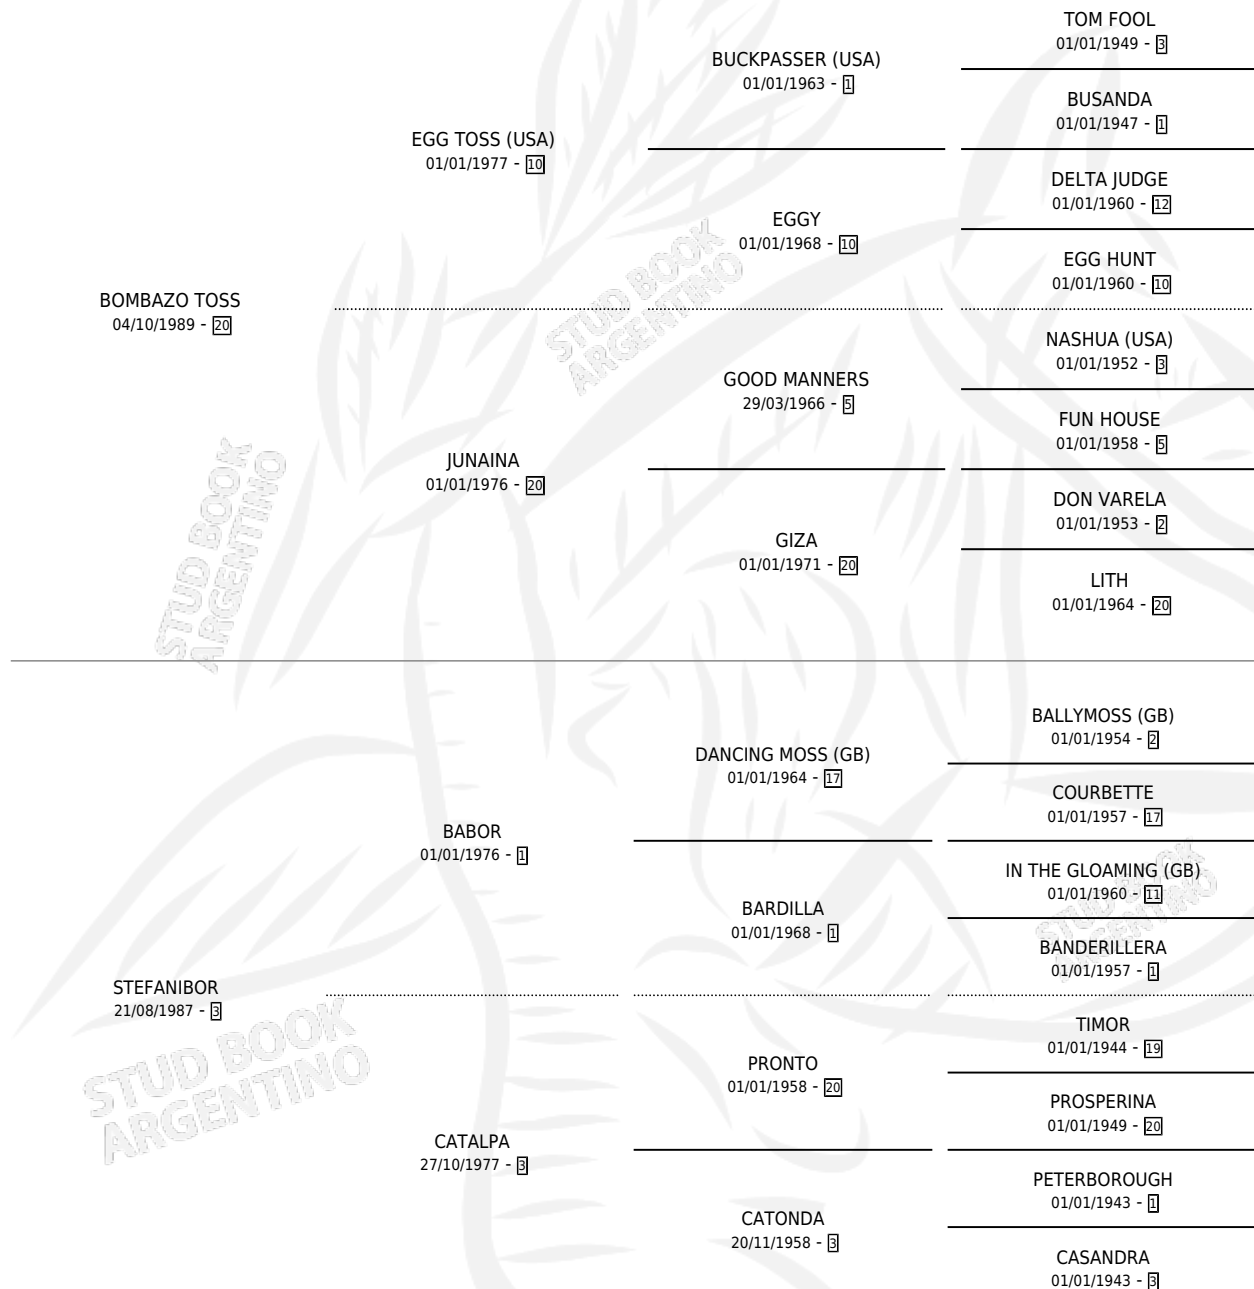

STEFANI TOSS

por **BOMBAZO TOSS** y **STEFANIBOR** por **BABOR**

Argentina · Hembra · Zaino · SP · 26/09/1998
Familia 3-n · Volumen 36

ESTADO

TIPIFICACIÓN SANGUÍNEA	✓
TIPIFICACIÓN POR ADN	✓
PASAPORTE	X
IDENTIFICACIÓN POR MICROCHIP	X
REPRODUCTOR	✓

Lugar de nacimiento: San Lorenzo de Areco
Criador: Goldscheidt Ricardo Alberto

~

HIJOS

	MACHOS	HEMBRAS
4 NACIERON	2	2
SIN ACTUACIONES		

PEDIGREE

S

mientos 4 / Efectividad 66.67%

PADRILLO	PRODUCTO	CRIADOR	1ER SERVICIO	ÚLTIMO SERVICIO
EL INDUDABLE	∅		14/12/2007	15/12/2007
STEFANI TOSS			04/11/2006	06/11/2006
SAINI MICHAEL	SAINI MICHAEL (M Z, 21/10/2006)	EL EDEN	14/11/2005	15/11/2005
FELLOW YELLOW	FELLOW TOSS (M Z, 06/11/2005)	EL EDEN	15/10/2004	04/11/2004
REJET	STEFANI SUREÑA (H A, 08/10/2004)	EL EDEN	28/10/2003	01/11/2003
REJET	MADAME CLAUDET (H Z, 05/10/2003)	SIN DATO	20/10/2002	20/10/2002