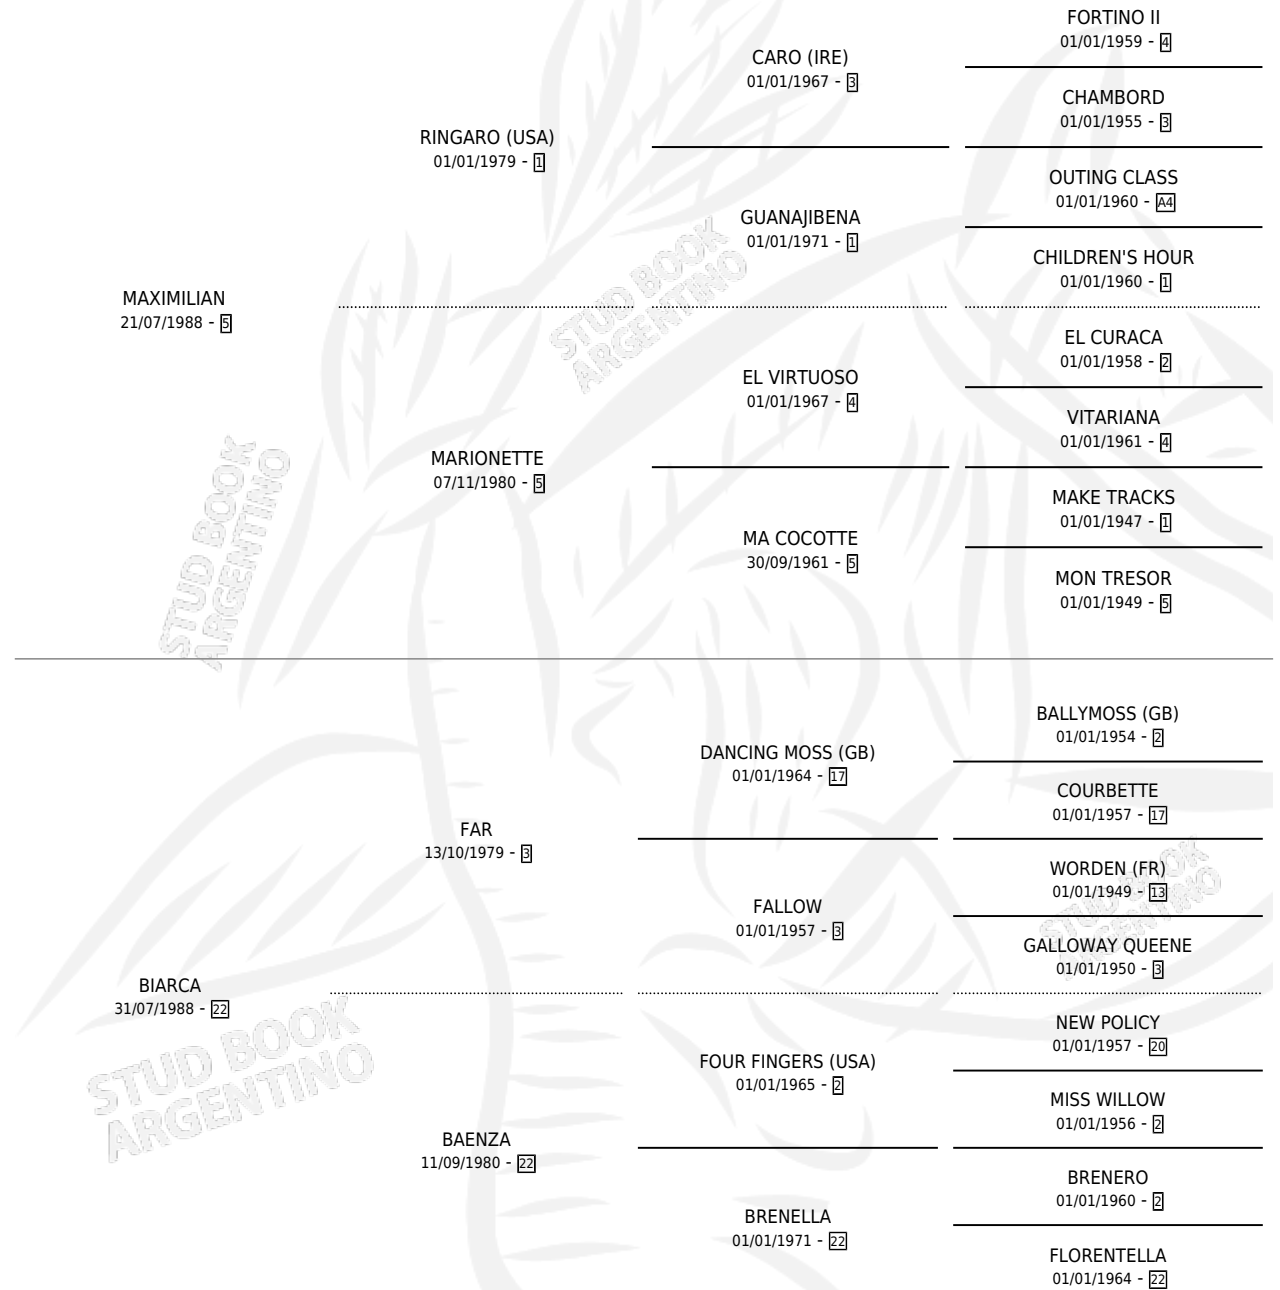

MAXI FEDE

por **MAXIMILIAN** y **BIARCA** por **FAR**

Argentina · Macho · Tordillo · SP · 28/10/1998
Familia 22-c · Volumen 36

ESTADO

TIPIFICACIÓN SANGUÍNEA	✓
TIPIFICACIÓN POR ADN	X
PASAPORTE	X
IDENTIFICACIÓN POR MICROCHIP	X
REPRODUCTOR	X

Lugar de nacimiento: Catedral

Criador: Zecca Maria Fernanda

PEDIGREE

CAMPAÑA

Solo carreras oficiales de Argentina

POR EDAD

EDAD	CC	1°	2°	3°	4°	5°	NP	CLC	CLG	CLCG1	CLGG1	IMPORTE	GANANCIA / CC
3 AÑOS	5	0	0	0	0	0	5	0	0	0	0	\$0	\$0
TOTALES	5	0	0	0	0	0	5	0	0	0	0	\$0	\$0
%		0.0%	0.0%	0.0%	0.0%	0.0%	100%	0.0%	0.0%	0.0%	0.0%		