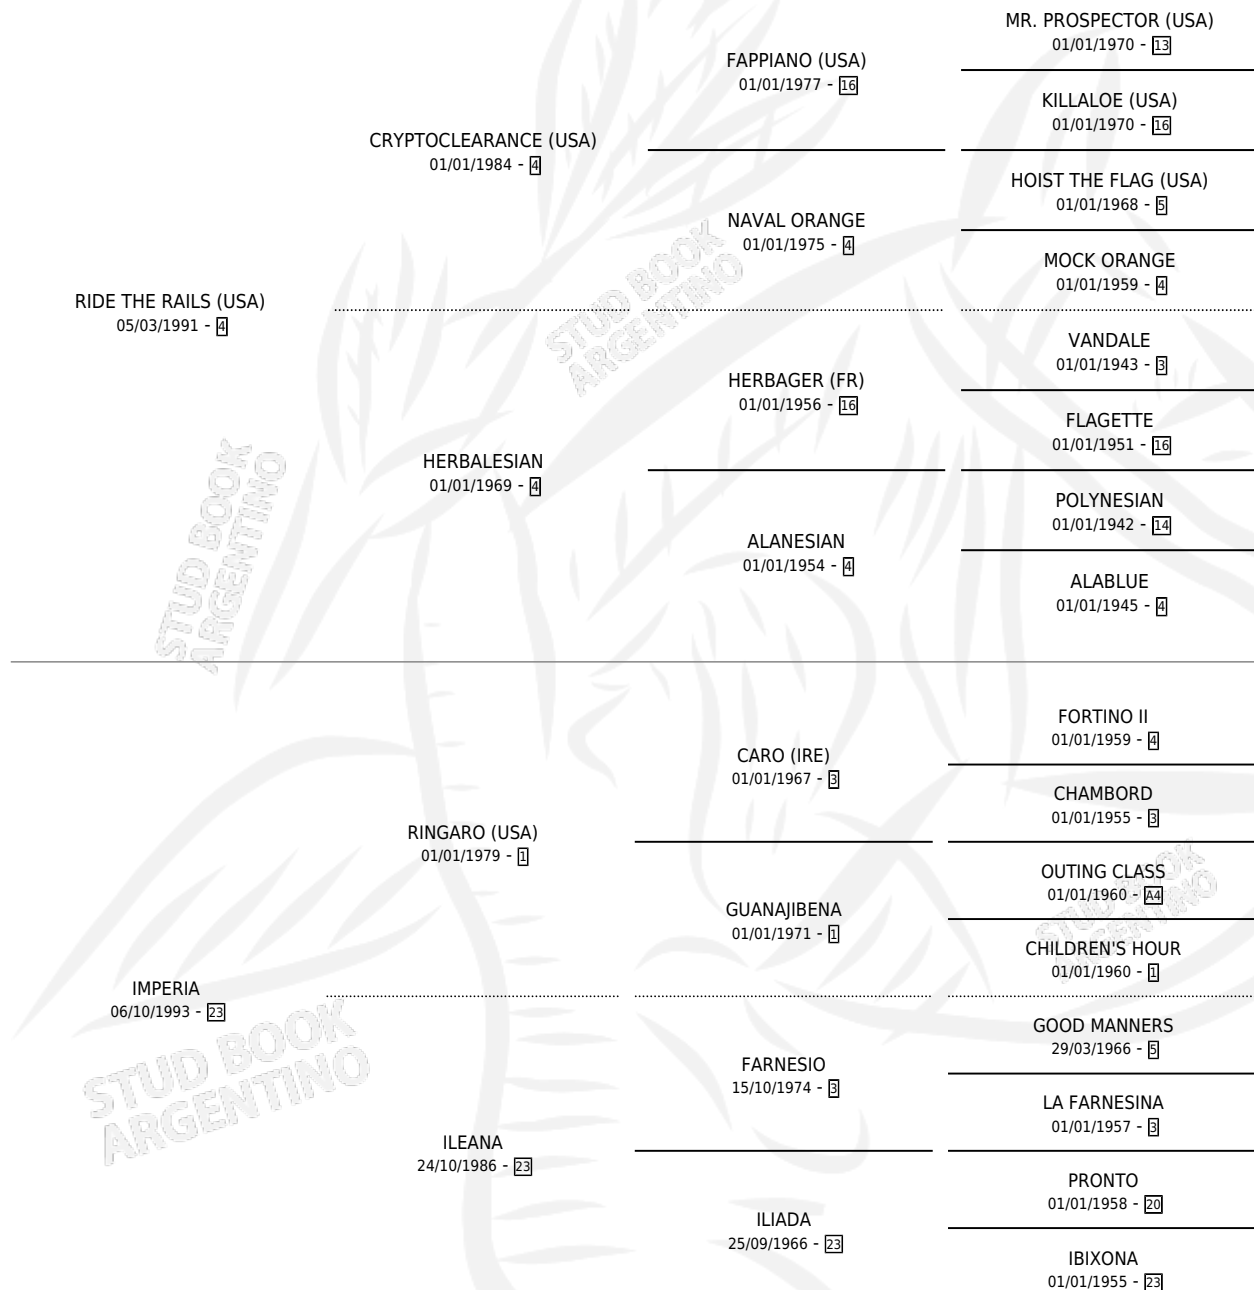

INTERNAL

por **RIDE THE RAILS (USA)** y **IMPERIA** por **RINGARO (USA)**

Argentina · Macho · Zaino · SP · 24/10/1998
Familia 23-a · Volumen 36

ESTADO

TIPIFICACIÓN SANGUÍNEA	✓
TIPIFICACIÓN POR ADN	✓
PASAPORTE	X
IDENTIFICACIÓN POR MICROCHIP	X
REPRODUCTOR	X

Lugar de nacimiento: Abolengo
Criador: Abolengo

PEDIGREE

INTERNAL

Datos oficiales del Stud Book Argentino

Documento generado el 02/05/2026

studbook.org.ar