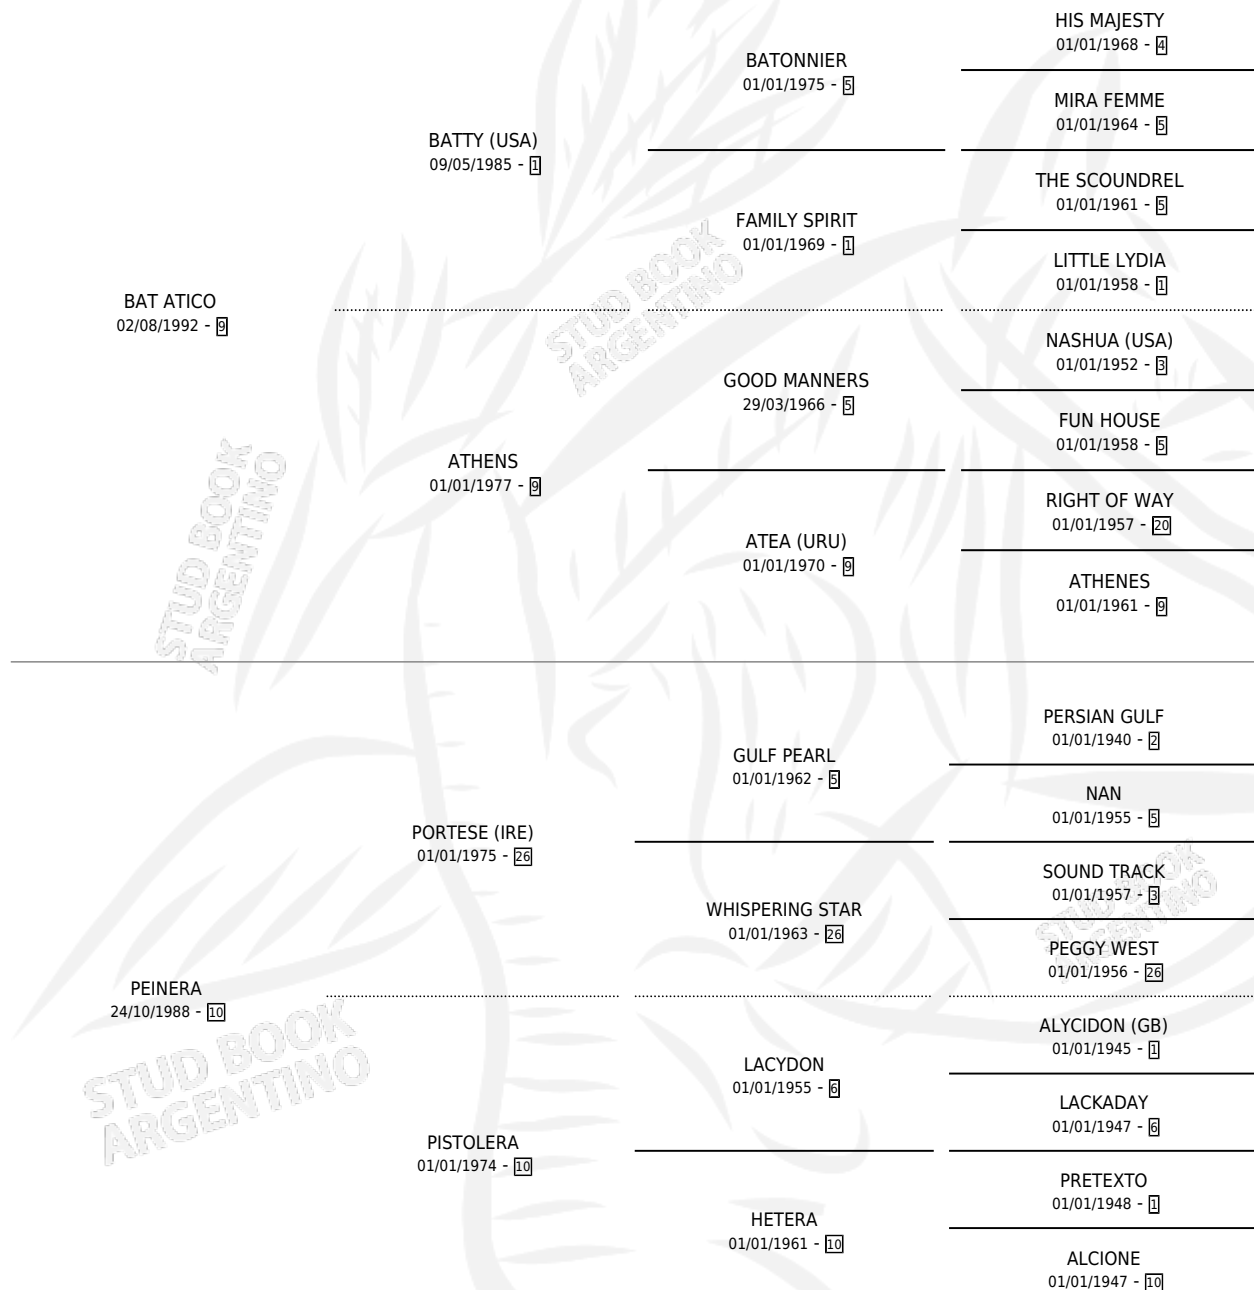

BAT PEINADOR

por **BAT ATICO** y **PEINERA** por **PORTESE (IRE)**

Argentina · Macho · Alazan · SP · 08/10/1998
Familia 10-a · Volumen 36

ESTADO

TIPIFICACIÓN SANGUÍNEA	✓
TIPIFICACIÓN POR ADN	X
PASAPORTE	X
IDENTIFICACIÓN POR MICROCHIP	X
REPRODUCTOR	X

Lugar de nacimiento: Los Cesares

Criador: Los Cesares

PEDIGREE

CAMPAÑA

Solo carreras oficiales de Argentina

POR EDAD

EDAD	CC	1°	2°	3°	4°	5°	NP	CLC	CLG	CLCG1	CLGG1	IMPORTE	GANANCIA / CC
2 AÑOS	1	0	0	0	0	0	1	0	0	0	0	\$0	\$0
3 AÑOS	8	0	1	0	1	2	4	0	0	0	0	\$1,750	\$219
4 AÑOS	7	2	0	0	0	1	4	0	0	0	0	\$8,324	\$1,189
TOTALES	16	2	1	0	1	3	9	0	0	0	0	\$10,074	\$630
%		12.5%	6.3%	0.0%	6.3%	18.8%	56.3%	0.0%	0.0%	0.0%	0.0%		

Ganador de 2 carreras en La Plata - \$10,074, a los 4 años.

POR DISTANCIA

HIPODROMO	CC	1°	2°	3°	4°	5°	NP	CLC	CLG	CLCG1	CLGG1	IMPORTE
LA PLATA	9	2	0	0	0	1	6	0	0	0	0	\$8,324
1600 MTS	4	1	0	0	0	1	2	0	0	0	0	\$4,924
1400 MTS	5	1	0	0	0	0	4	0	0	0	0	\$3,400
PALERMO	5	0	1	0	1	2	1	0	0	0	0	\$1,750
1400 MTS	1	0	0	0	0	1	0	0	0	0	0	\$0
1200 MTS	4	0	1	0	1	1	1	0	0	0	0	\$1,750
SAN ISIDRO	2	0	0	0	0	0	2	0	0	0	0	\$0
1400 MTS	1	0	0	0	0	0	1	0	0	0	0	\$0
1200 MTS	1	0	0	0	0	0	1	0	0	0	0	\$0