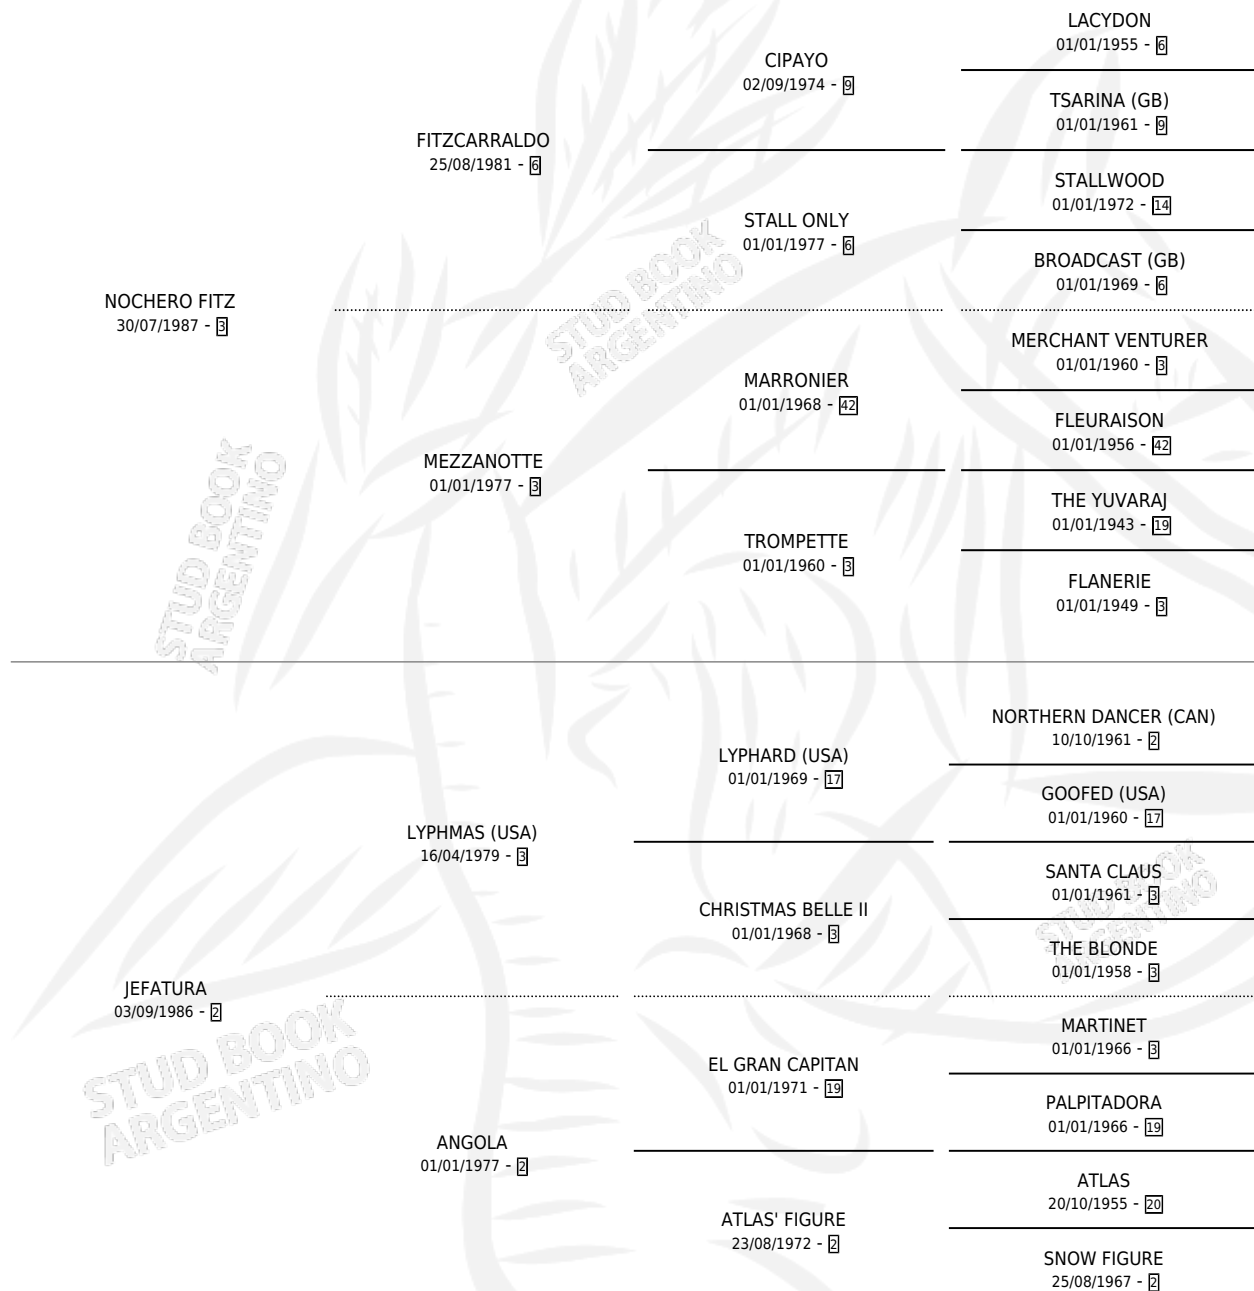

ARIANA FITZ

por NOCHERO FITZ y JEFATURA por LYPHMAS (USA)

Argentina · Hembra · Alazan · SP · 23/10/1998
Familia 2-n · Volumen 36

ESTADO

TIPIFICACIÓN SANGUÍNEA	✓
TIPIFICACIÓN POR ADN	✓
PASAPORTE	✓
IDENTIFICACIÓN POR MICROCHIP	X
REPRODUCTOR	✓

Lugar de nacimiento: Cuesta Del Viento

Criador: Sin dato

~

HIJOS

	MACHOS	HEMBRAS
2 NACIERON	0	2

SIN ACTUACIONES

PEDIGREE