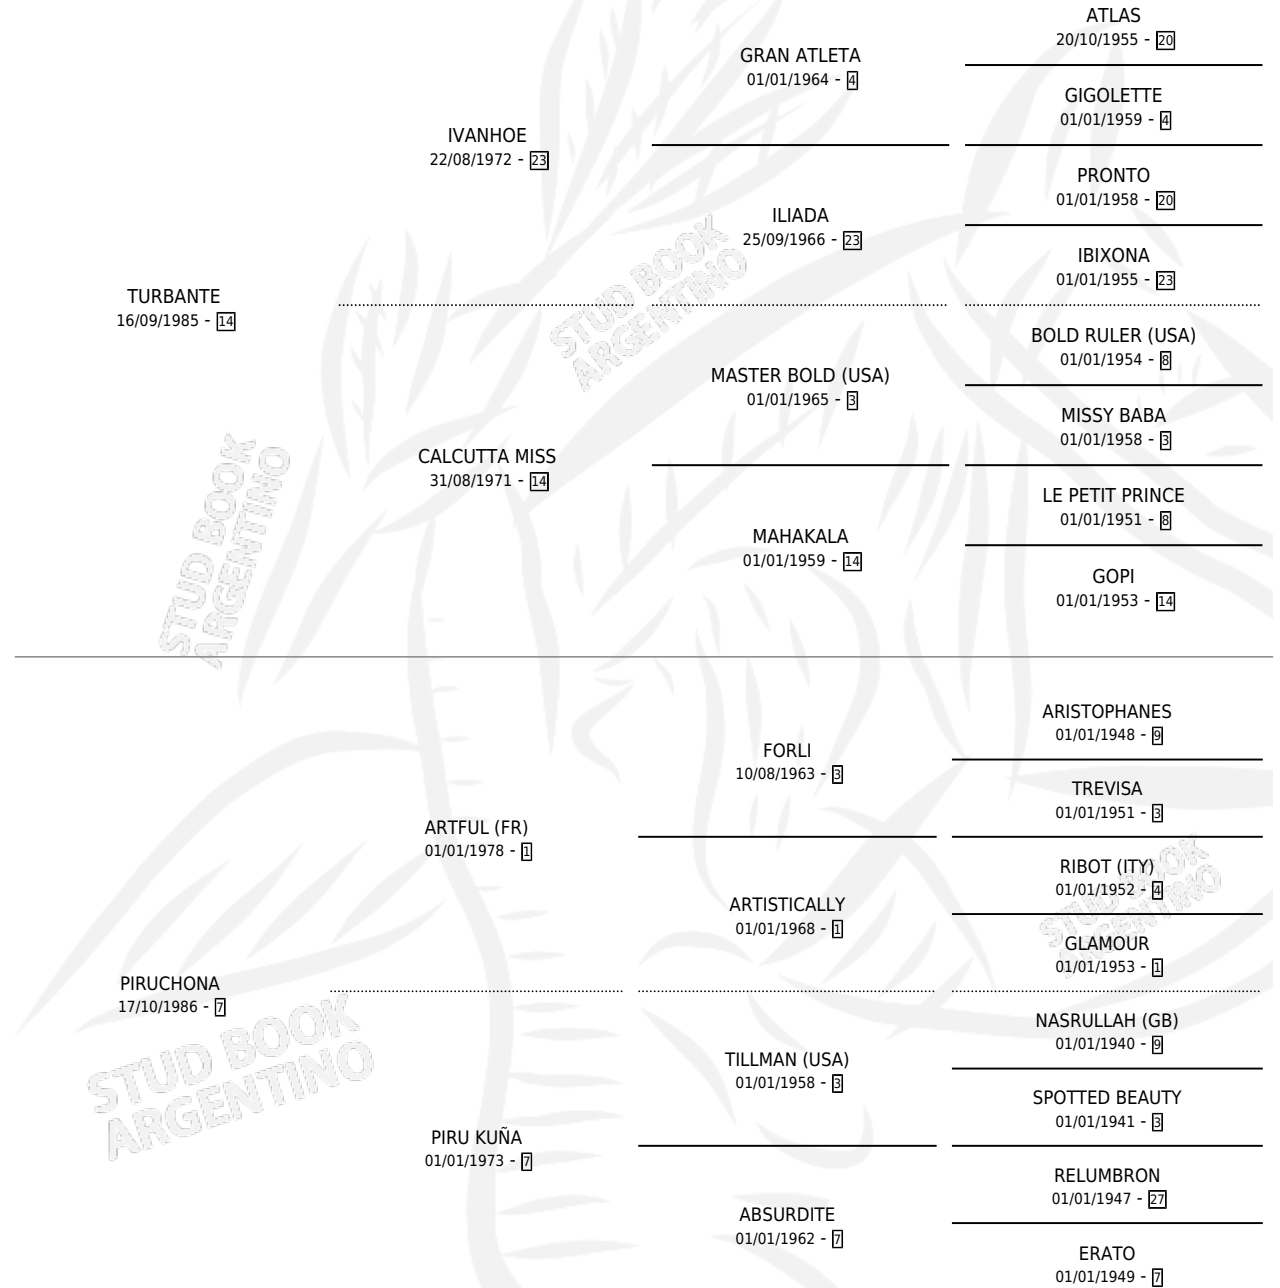

CALCHAQUI TUR

por **TURBANTE** y **PIRUCHONA** por **ARTFUL (FR)**

Argentina · Hembra · Alazan · SP · 13/10/1998
Familia 7-d · Volumen 36

ESTADO

TIPIFICACIÓN SANGUÍNEA	✓
TIPIFICACIÓN POR ADN	✓
PASAPORTE	X
IDENTIFICACIÓN POR MICROCHIP	X
REPRODUCTOR	✓

Lugar de nacimiento: La Escondida

Criador: La Escondida

~

HIJOS

	MACHOS	HEMBRAS
1 NACIERON	0	1

SIN ACTUACIONES

PEDIGREE