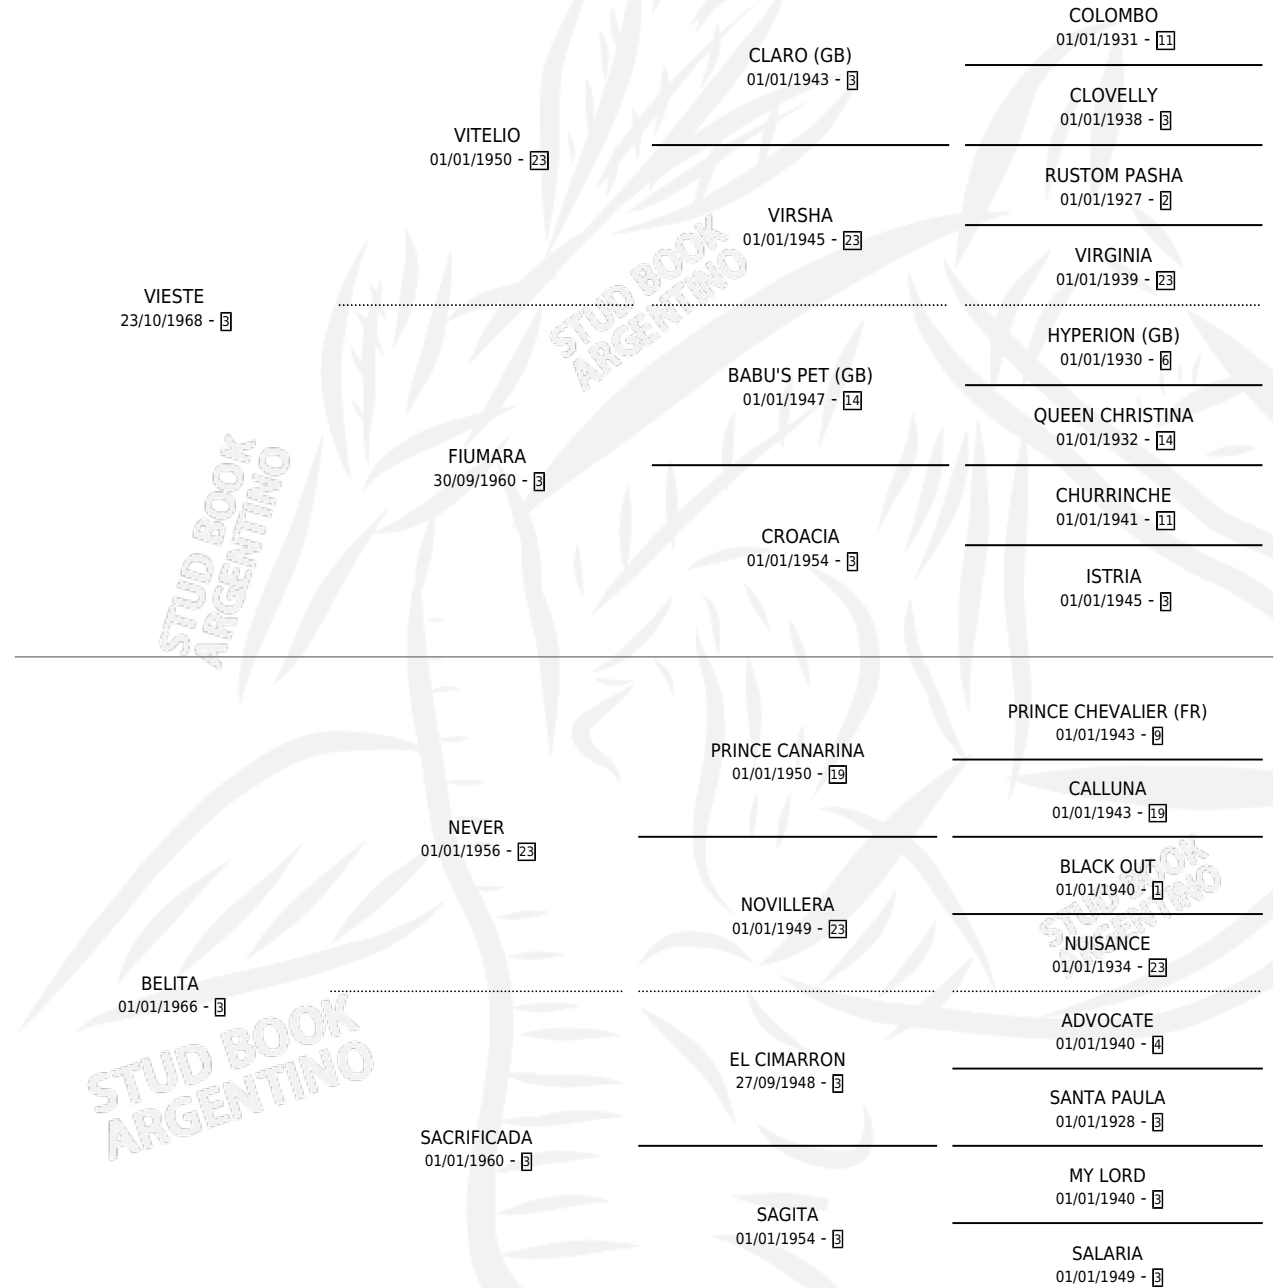

VAMPO

por VIESTE y BELITA por NEVER

Argentina · Macho · Zaino · SP · 01/01/1973
Familia 3-k · Volumen 28

ESTADO

TIPIFICACIÓN SANGUÍNEA	X
TIPIFICACIÓN POR ADN	X
PASAPORTE	X
IDENTIFICACIÓN POR MICROCHIP	X
REPRODUCTOR	✓

Lugar de nacimiento: Campo particular

Criador: Sin dato

~

HIJOS

	MACHOS	HEMBRAS
5 NACIERON	2	3
1 CORRIERON	1	0

SIN ACTUACIONES

PEDIGREE

CAMPAÑA

Solo carreras oficiales de Argentina

POR EDAD

EDAD	CC	1°	2°	3°	4°	5°	NP	CLC	CLG	CLCG1	CLGG1	IMPORTE	GANANCIA / CC
5 AÑOS	4	0	0	0	1	3	0	2	0	0	0	\$0	\$0
6 AÑOS	1	1	0	0	0	0	0	0	0	0	0	\$0	\$0
TOTALES	5	1	0	0	1	3	0	2	0	0	0	\$0	\$0
%		20.0%	0.0%	0.0%	20.0%	60.0%	0.0%	40.0%	0.0%	0.0%	0.0%		