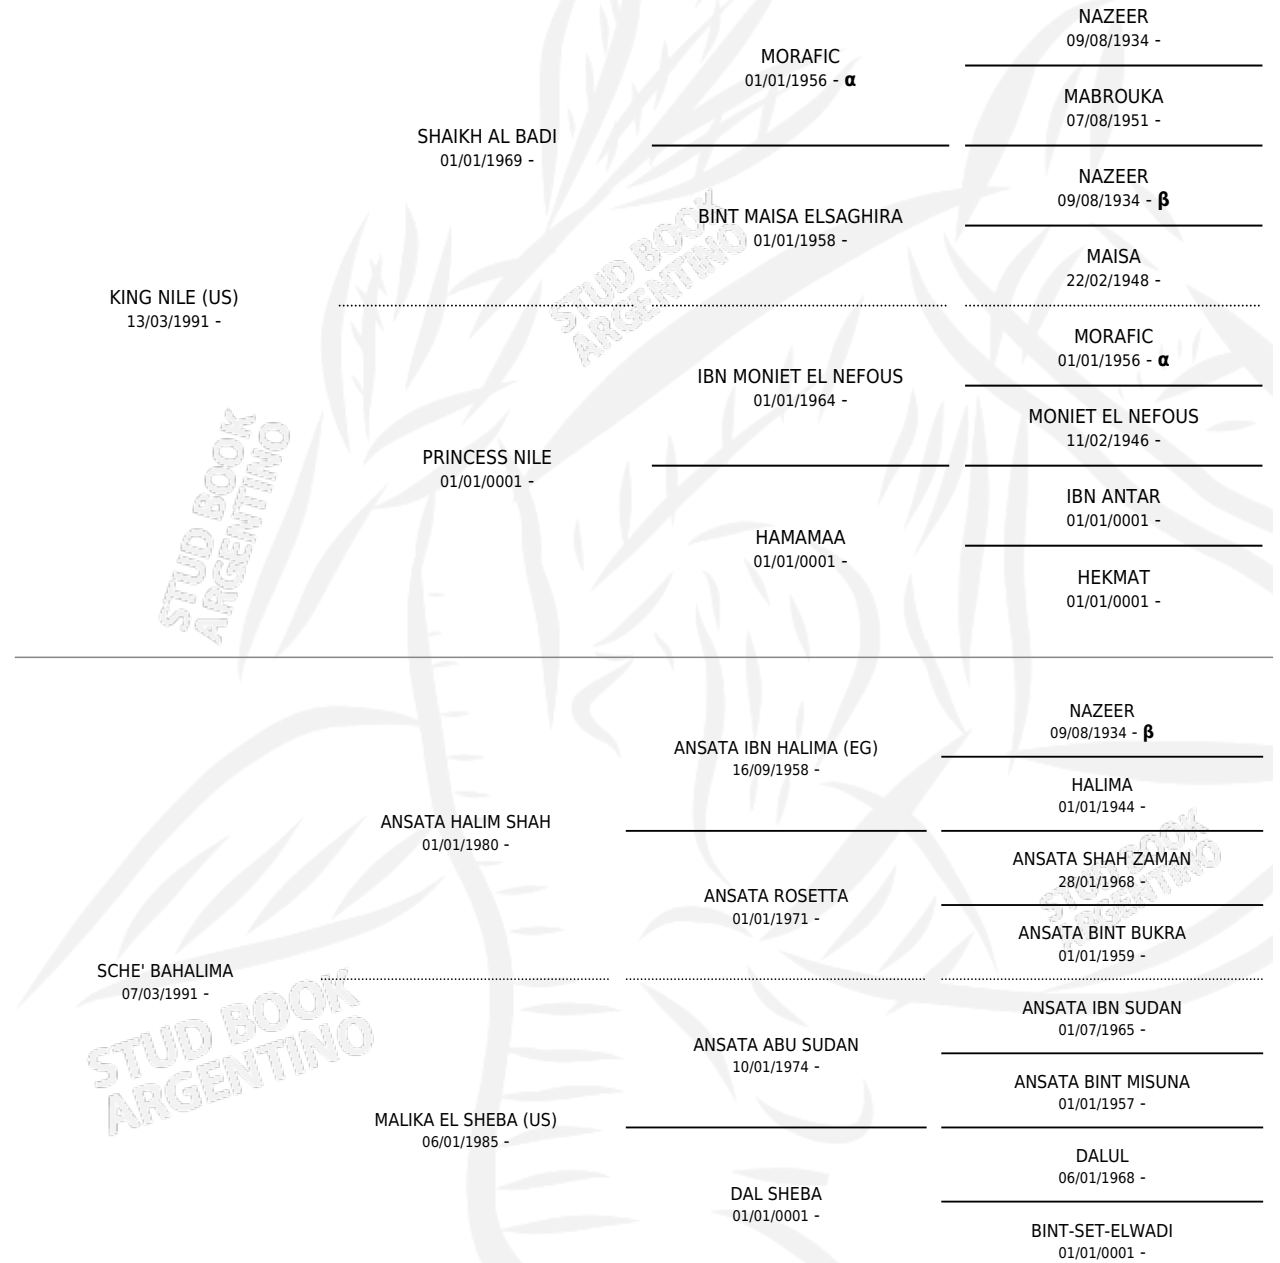

SCHE' AHMEDA

por KING NILE (US) y SCHE' BAHALIMA por ANSATA HALIM SHAH

Argentina · Hembra · Tordillo · AP · 30/10/1998
Familia · Volumen 36

ESTADO

TIPIFICACIÓN SANGUÍNEA	X
TIPIFICACIÓN POR ADN	X
PASAPORTE	X
IDENTIFICACIÓN POR MICROCHIP	X
REPRODUCTOR	X

Lugar de nacimiento: Scheherezade
Criador: Sin dato

PEDIGREE

INBREEDING : α , β