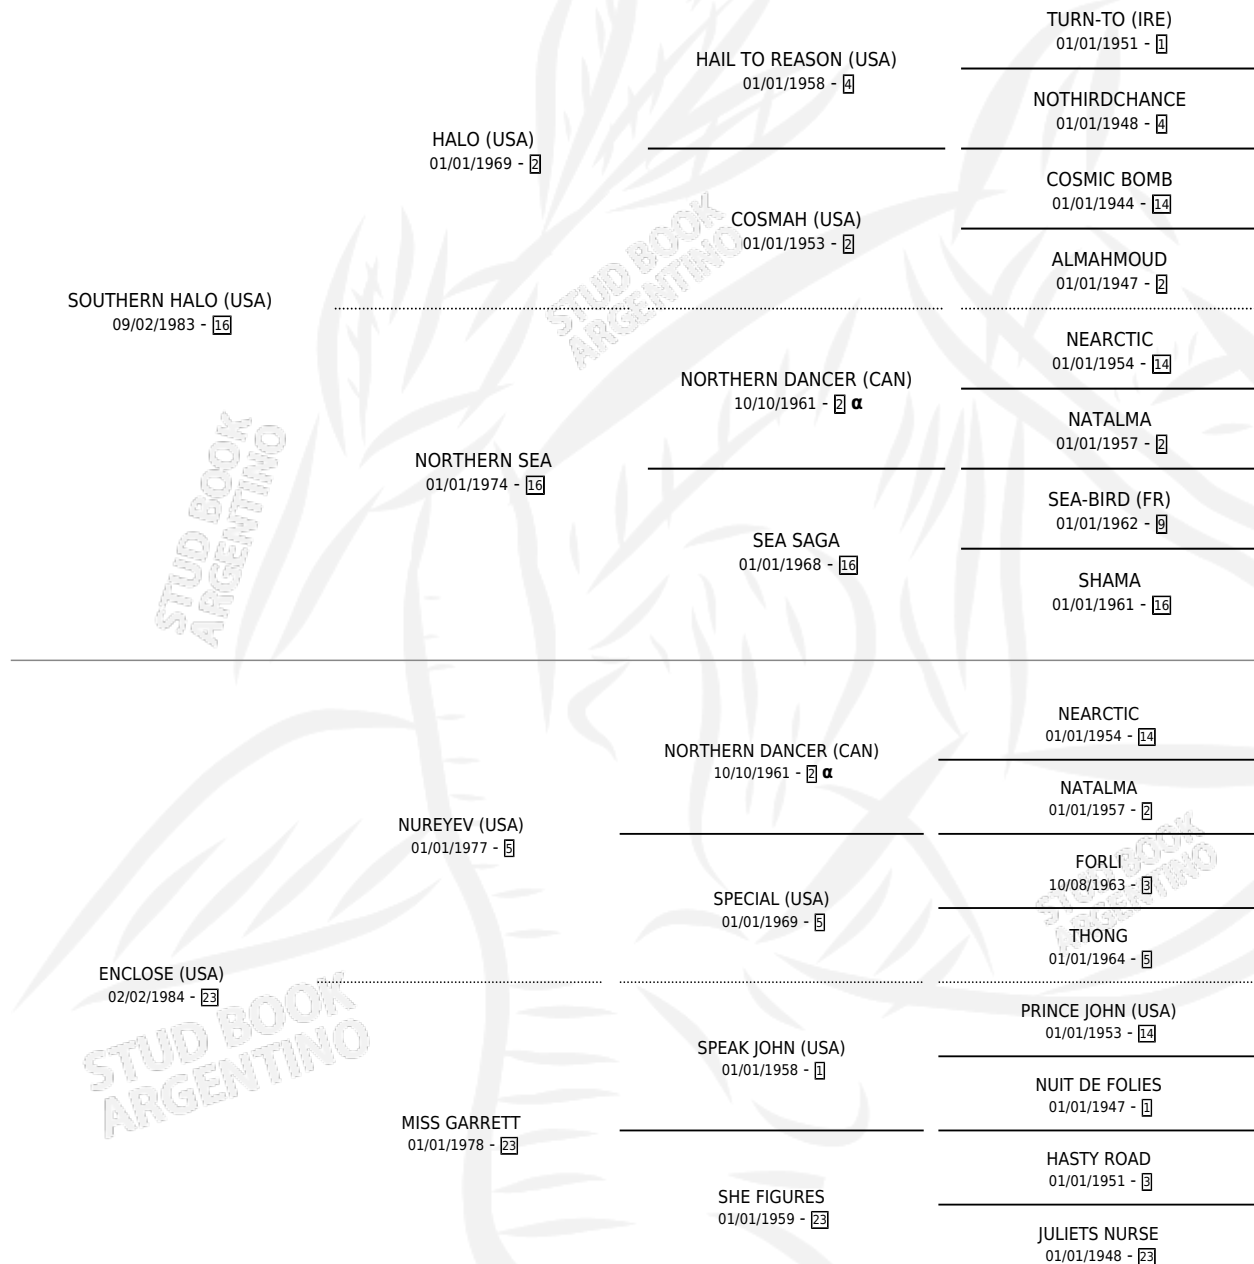

ENIGMATIC WIND

por SOUTHERN HALO (USA) y ENCLOSE (USA) por NUREYEV (USA)

Argentina · Macho · Zaino · SP · 06/11/1998
Familia 23-b · Volumen 36

ESTADO

TIPIFICACIÓN SANGUÍNEA	X
TIPIFICACIÓN POR ADN	X
PASAPORTE	X
IDENTIFICACIÓN POR MICROCHIP	X
REPRODUCTOR	X

Lugar de nacimiento: Orilla Del Monte

Criador: Orilla Del Monte

PEDIGREE

INBREEDING : α

ENIGMATIC WIND

Datos oficiales del Stud Book Argentino

Documento generado el 27/04/2026

studbook.org.ar