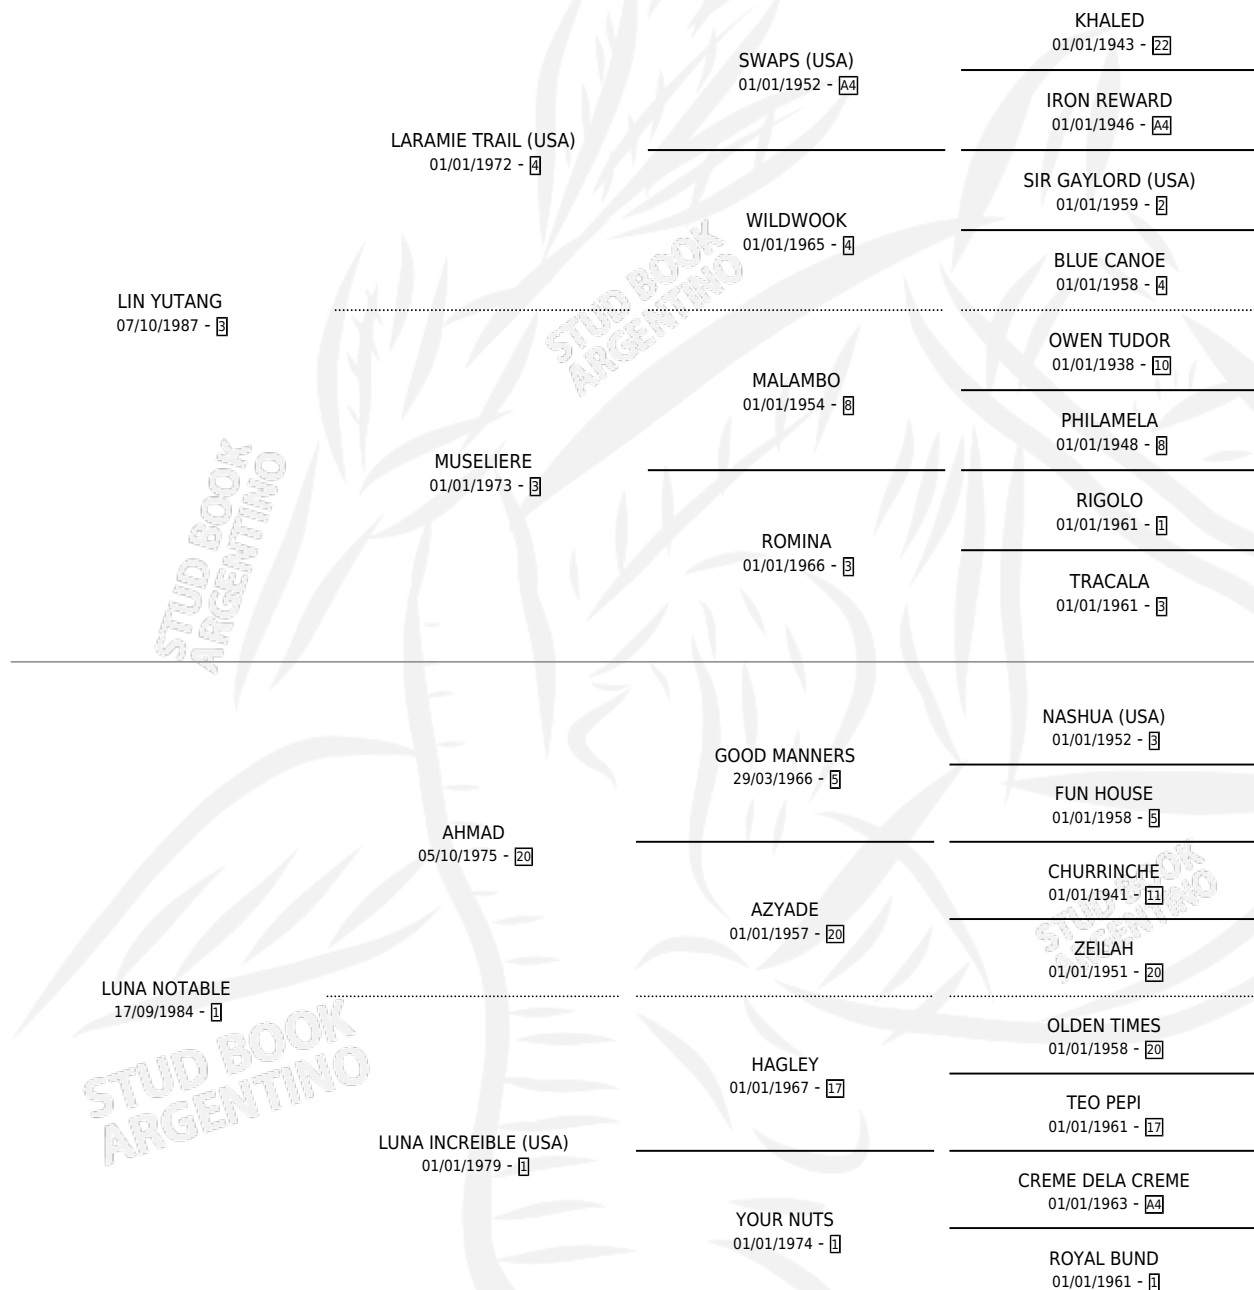

IDOLO NEGRO

por LIN YUTANG y LUNA NOTABLE por AHMAD

Argentina · Macho · Zaino · SP · 09/10/1998
Familia 1-w · Volumen 36

ESTADO

TIPIFICACIÓN SANGUÍNEA	✓
TIPIFICACIÓN POR ADN	X
PASAPORTE	X
IDENTIFICACIÓN POR MICROCHIP	X
REPRODUCTOR	X

Lugar de nacimiento: Campo particular

Criador: Sin dato

PEDIGREE

CAMPAÑA

Solo carreras oficiales de Argentina

POR EDAD

EDAD	CC	1°	2°	3°	4°	5°	NP	CLC	CLG	CLCG1	CLGG1	IMPORTE	GANANCIA / CC
2 AÑOS	1	0	0	0	0	0	1	0	0	0	0	\$0	\$0
3 AÑOS	1	0	0	0	0	0	1	0	0	0	0	\$0	\$0
4 AÑOS	11	1	1	1	2	3	3	0	0	0	0	\$8,138	\$740
5 AÑOS	10	2	0	0	1	0	7	0	0	0	0	\$13,950	\$1,395
6 AÑOS	3	0	0	0	0	0	3	0	0	0	0	\$0	\$0
TOTALES	26	3	1	1	3	3	15	0	0	0	0	\$22,088	\$850
%		11.5%	3.8%	3.8%	11.5%	11.5%	57.7%	0.0%	0.0%	0.0%	0.0%		

Ganador de 3 carreras en San Isidro - \$22,088, a los 4 y 5 años.

POR DISTANCIA

HIPODROMO	CC	1°	2°	3°	4°	5°	NP	CLC	CLG	CLCG1	CLGG1	IMPORTE
SAN ISIDRO	26	3	1	1	3	3	15	0	0	0	0	\$22,088
1200 MTS	7	1	1	0	1	2	2	0	0	0	0	\$9,310
1100 MTS	3	0	0	0	0	0	3	0	0	0	0	\$0
1000 MTS	9	1	0	1	1	0	6	0	0	0	0	\$7,710
1400 MTS	7	1	0	0	1	1	4	0	0	0	0	\$5,068