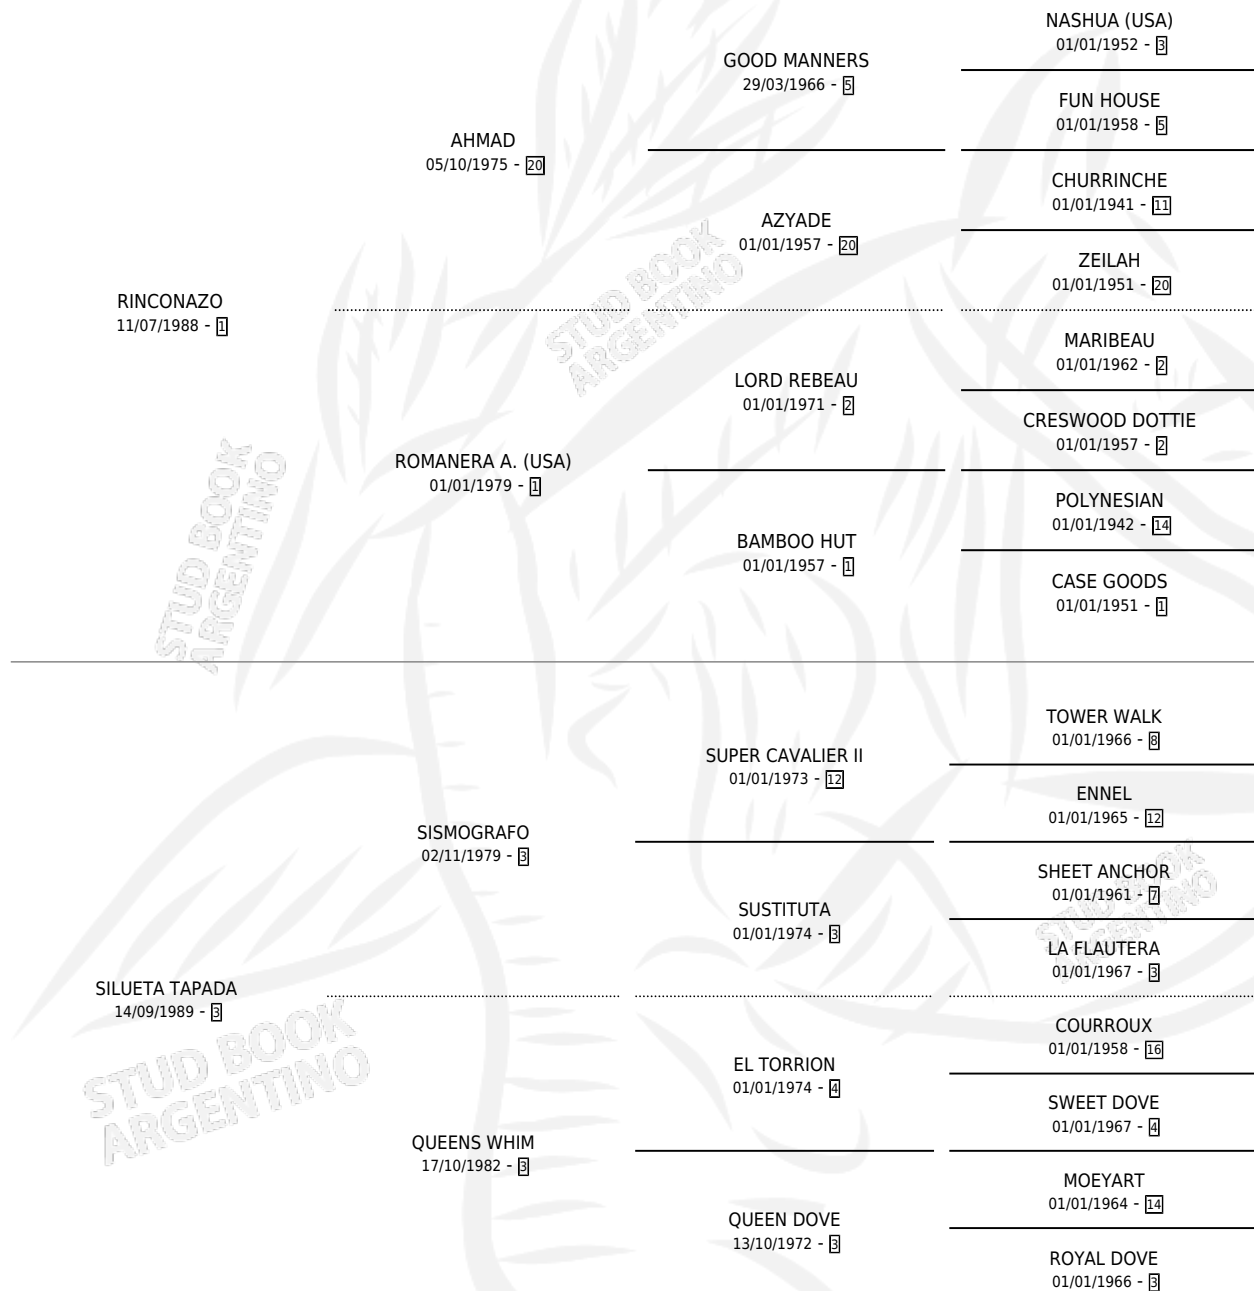

RINCON CAMPEON

por RINCONAZO y SILUETA TAPADA por SISMOGRAFO

Argentina · Macho · Zaino Colorado · SP · 24/10/1998
Familia 3-d · Volumen 36

ESTADO

TIPIFICACIÓN SANGUÍNEA	✓
TIPIFICACIÓN POR ADN	X
PASAPORTE	X
IDENTIFICACIÓN POR MICROCHIP	X
REPRODUCTOR	X

Lugar de nacimiento: Rincon de Luna

Criador: Sin dato

PEDIGREE

RINCON CAMPEON

Datos oficiales del Stud Book Argentino

Documento generado el 04/05/2026

studbook.org.ar