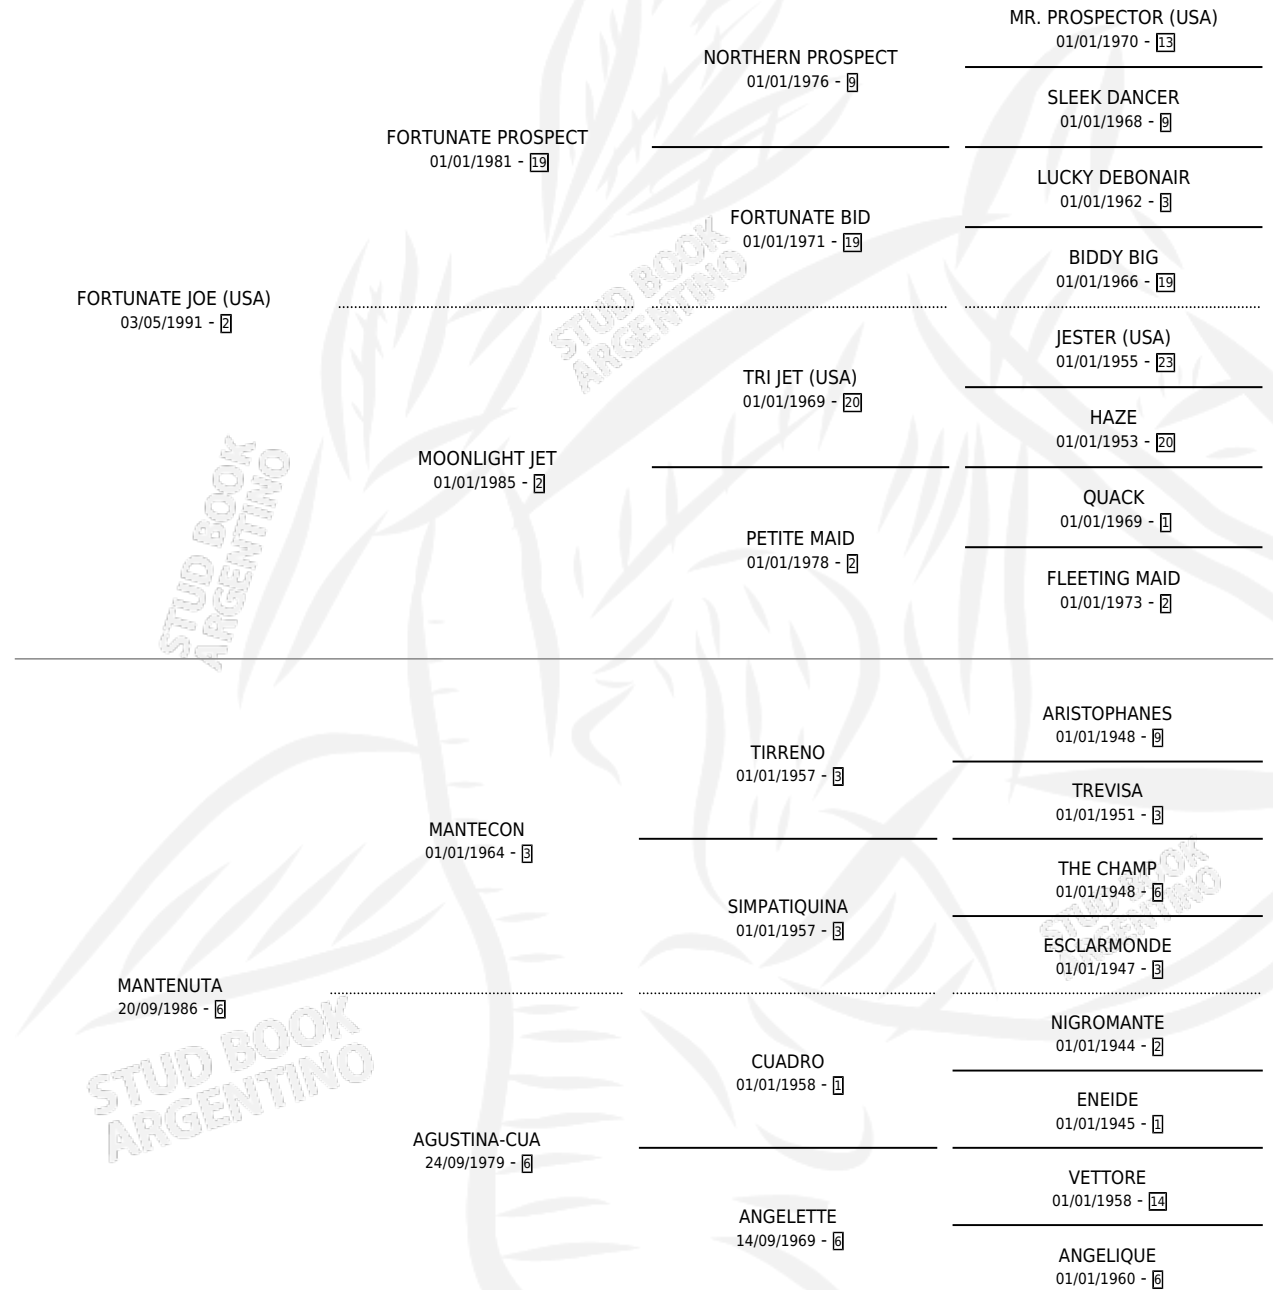

CHICA AFORTUNADA

por FORTUNATE JOE (USA) y MANTENUTA por MANTECON

Argentina · Hembra · Zaino · SP · 19/10/1998
Familia 6-e · Volumen 36

ESTADO

TIPIFICACIÓN SANGUÍNEA	✓
TIPIFICACIÓN POR ADN	✓
PASAPORTE	X
IDENTIFICACIÓN POR MICROCHIP	X
REPRODUCTOR	✓

Lugar de nacimiento: Dicha
Criador: Sin dato

~

HIJOS

	MACHOS	HEMBRAS
2 NACIERON	1	1
1 CORRIERON	1	0

SIN ACTUACIONES

PEDIGREE

CAMPAÑA

Solo carreras oficiales de Argentina