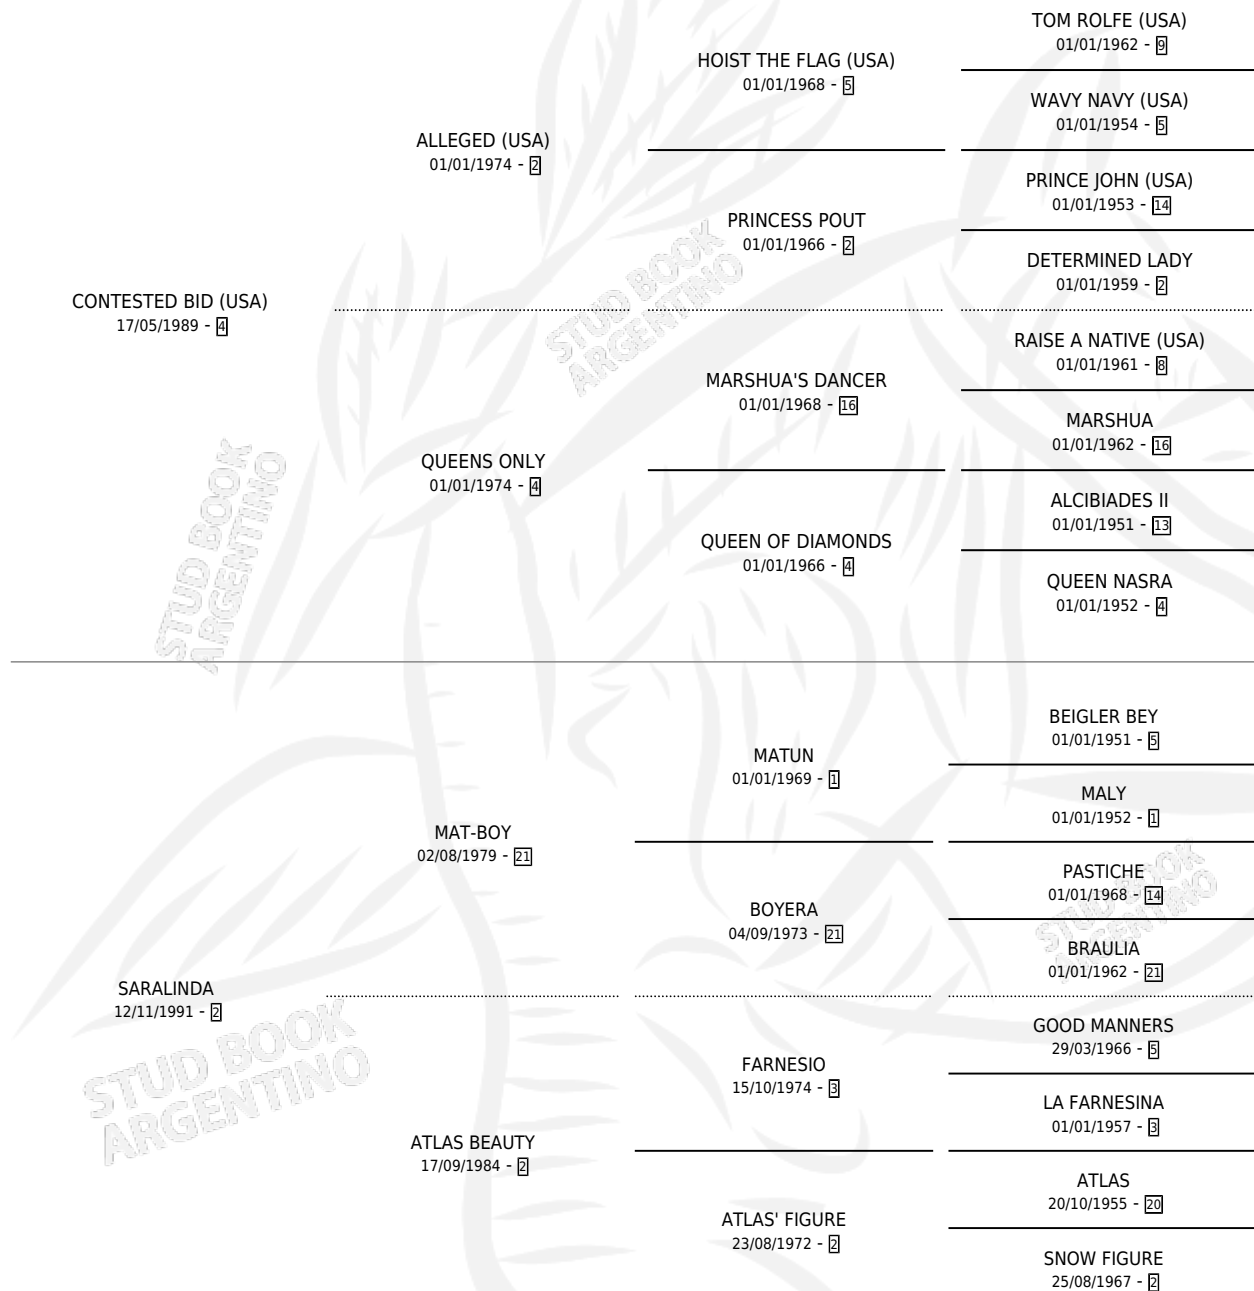

TIBURON

por **CONTESTED BID (USA)** y **SARALINDA** por **MAT-BOY**

Argentina · Macho · Zaino · SP · 07/11/1998
Familia 2-n · Volumen 36

ESTADO

TIPIFICACIÓN SANGUÍNEA	✓
TIPIFICACIÓN POR ADN	X
PASAPORTE	X
IDENTIFICACIÓN POR MICROCHIP	X
REPRODUCTOR	X

Lugar de nacimiento: El Alfalfar

Criador: El Alfalfar

PEDIGREE

TIBURON

Datos oficiales del Stud Book Argentino

Documento generado el 14/05/2026

studbook.org.ar