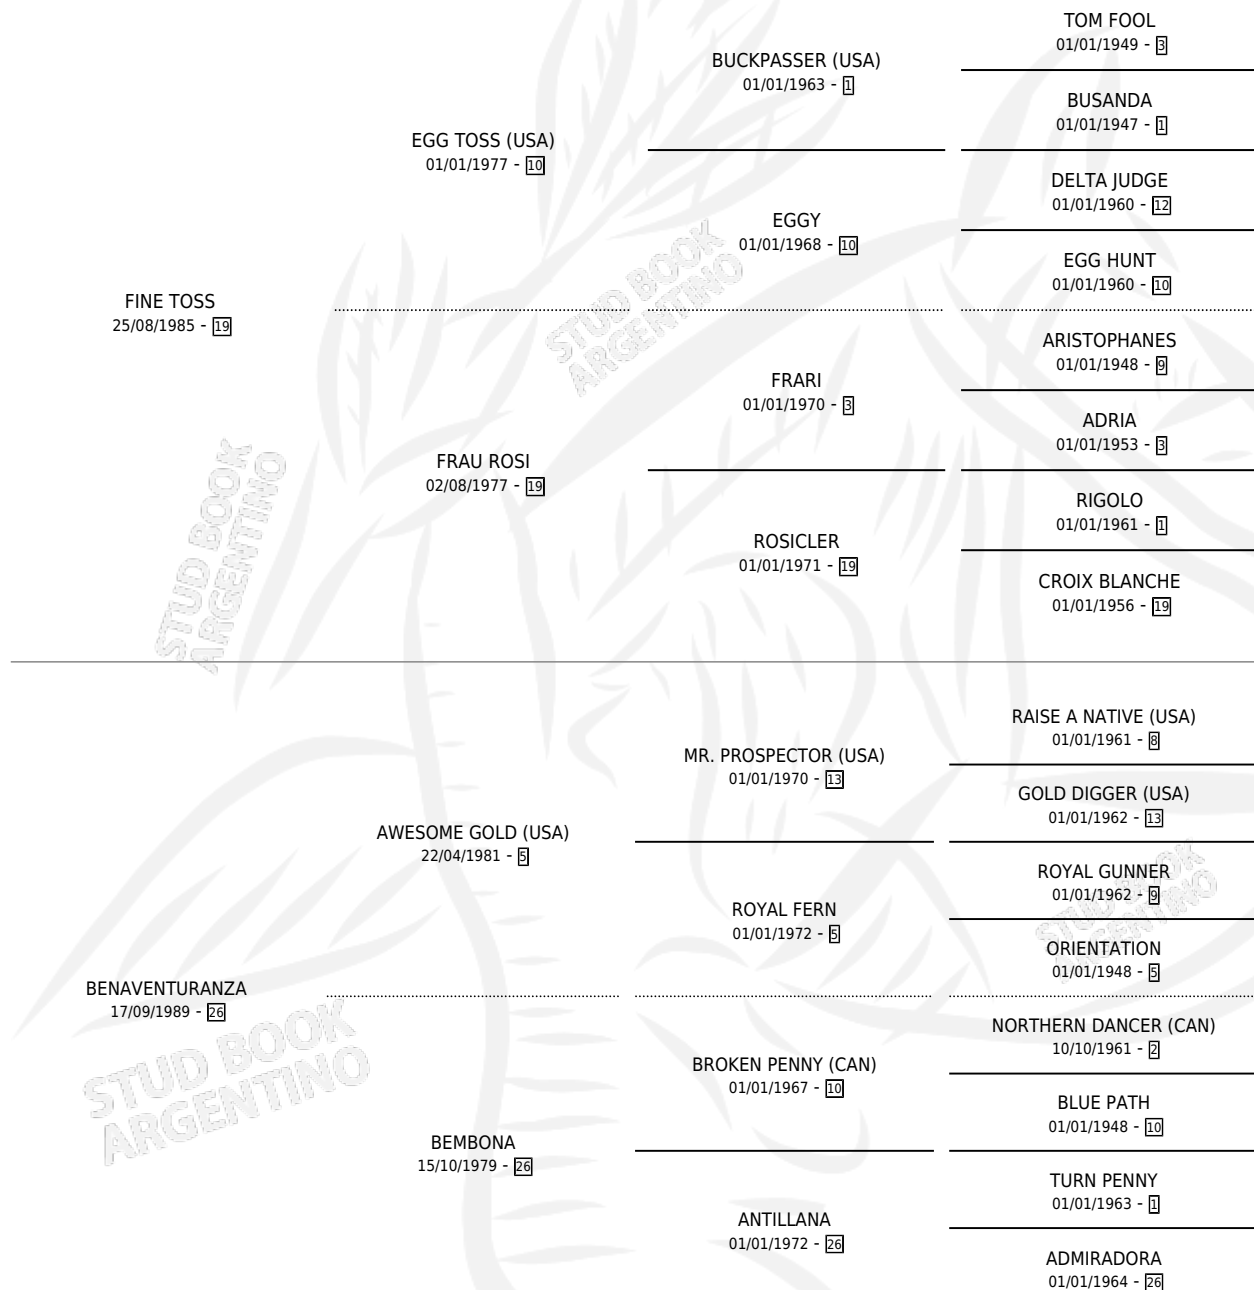

BONANZA TOSS

por FINE TOSS y BENAVENTURANZA por AWESOME GOLD (USA)

Argentina · Hembra · Alazan · SP · 01/11/1998
Familia 26 · Volumen 36

ESTADO

TIPIFICACIÓN SANGUÍNEA	✓
TIPIFICACIÓN POR ADN	X
PASAPORTE	X
IDENTIFICACIÓN POR MICROCHIP	X
REPRODUCTOR	X

Lugar de nacimiento: Nimanor
Criador: Sin dato

PEDIGREE

BONANZA TOSS

Datos oficiales del Stud Book Argentino

Documento generado el 06/05/2026

studbook.org.ar