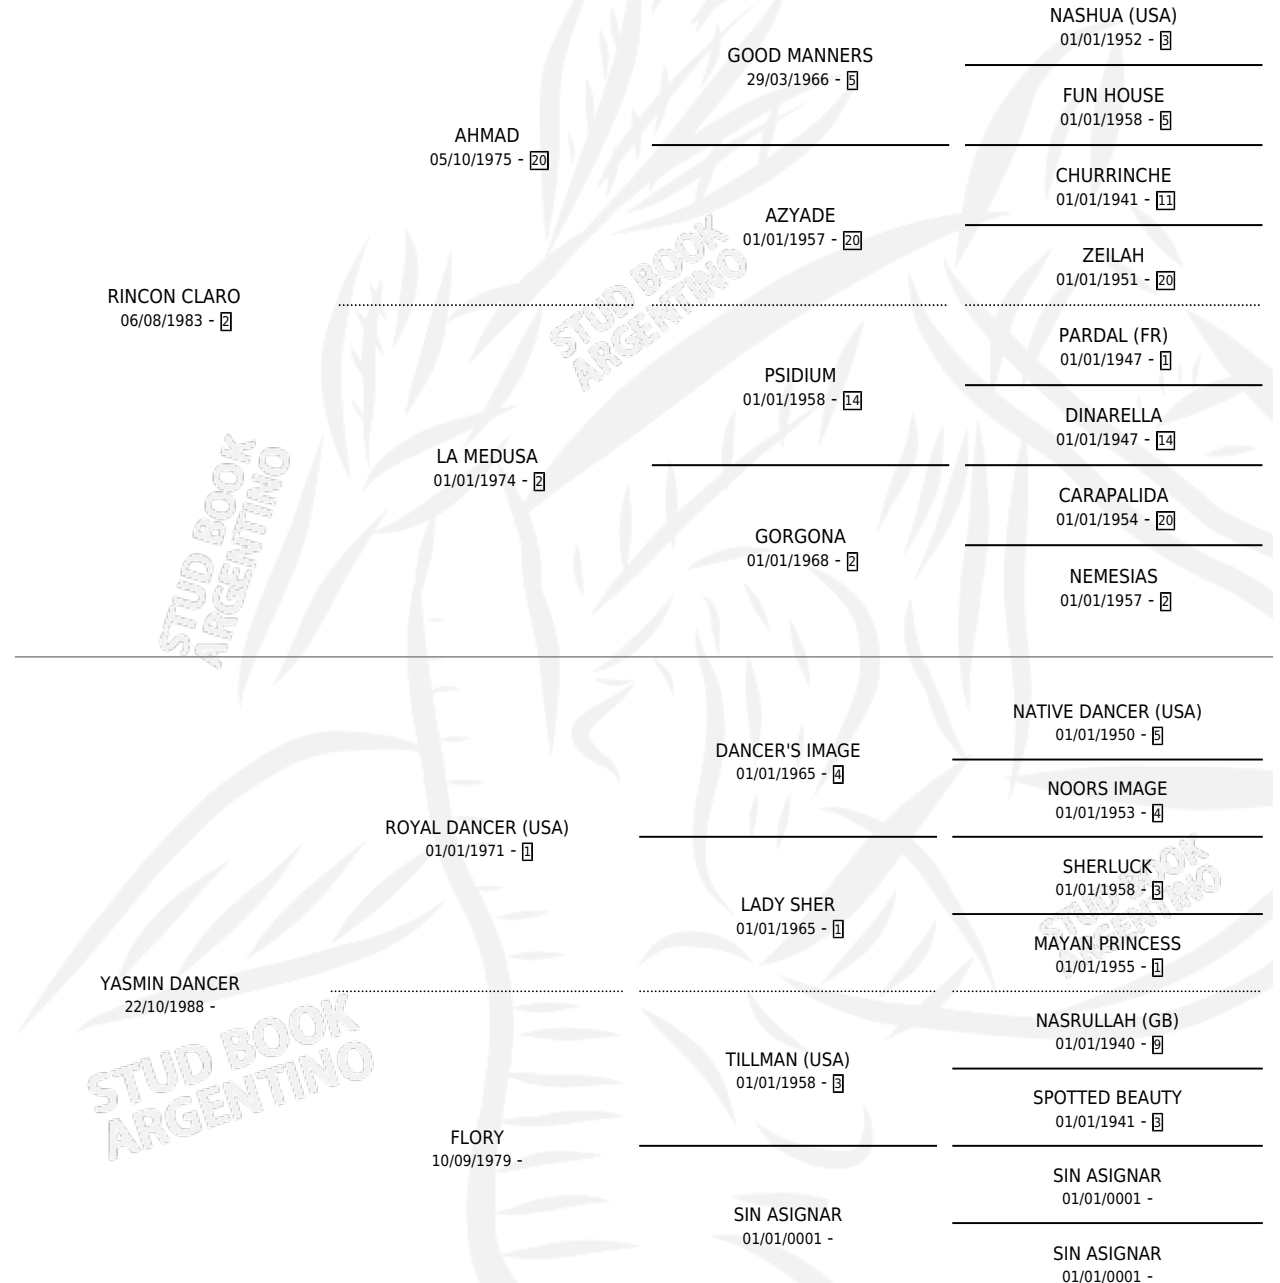

MISS GUADA

por RINCON CLARO y YASMIN DANCER por ROYAL DANCER (USA)

Argentina · Hembra · Tordillo · SP · 14/10/1998
Familia · Volumen 36

ESTADO

TIPIFICACIÓN SANGUÍNEA	X
TIPIFICACIÓN POR ADN	X
PASAPORTE	X
IDENTIFICACIÓN POR MICROCHIP	X
REPRODUCTOR	X

Lugar de nacimiento: La Guacha
Criador: Yeffal Raul Alfredo

PEDIGREE

MISS GUADA

Datos oficiales del Stud Book Argentino

Documento generado el 07/05/2026

studbook.org.ar