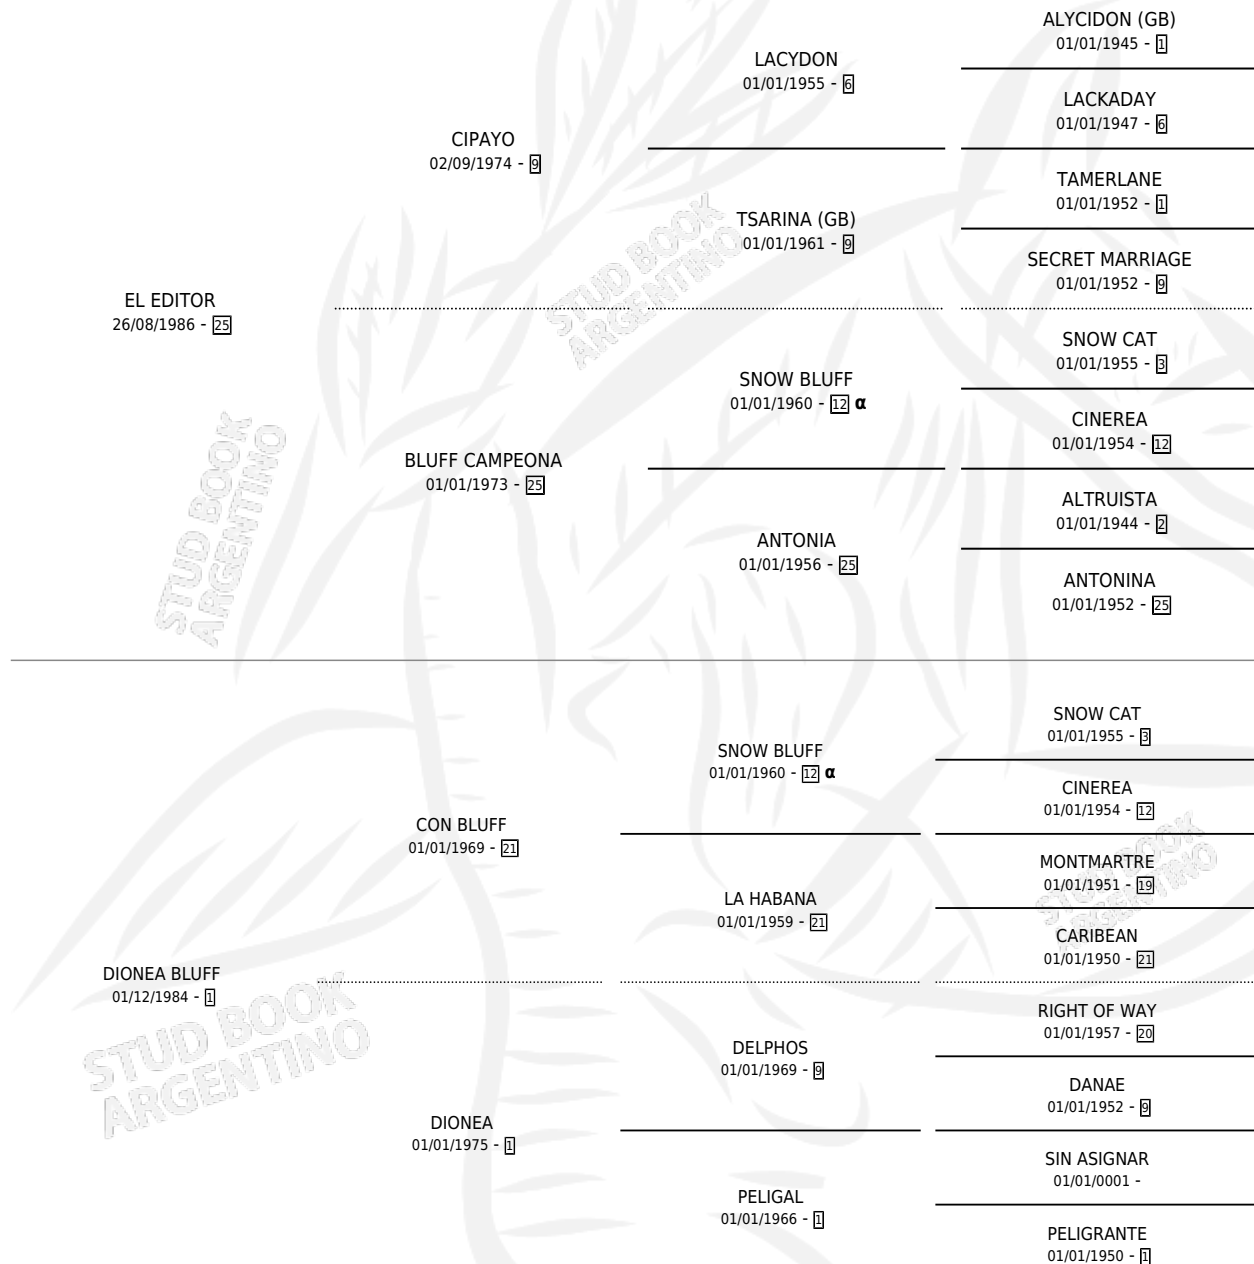

LA DIONEA

por EL EDITOR y DIONEA BLUFF por CON BLUFF

Argentina · Hembra · Alazan · SP · 06/10/1998
Familia 1-e · Volumen 36

ESTADO

TIPIFICACIÓN SANGUÍNEA	X
TIPIFICACIÓN POR ADN	X
PASAPORTE	X
IDENTIFICACIÓN POR MICROCHIP	X
REPRODUCTOR	X

Lugar de nacimiento: San Marcelo

Criador: Sin dato

PEDIGREE

INBREEDING : α

LA DIONEA

Datos oficiales del Stud Book Argentino

Documento generado el 03/05/2026

studbook.org.ar