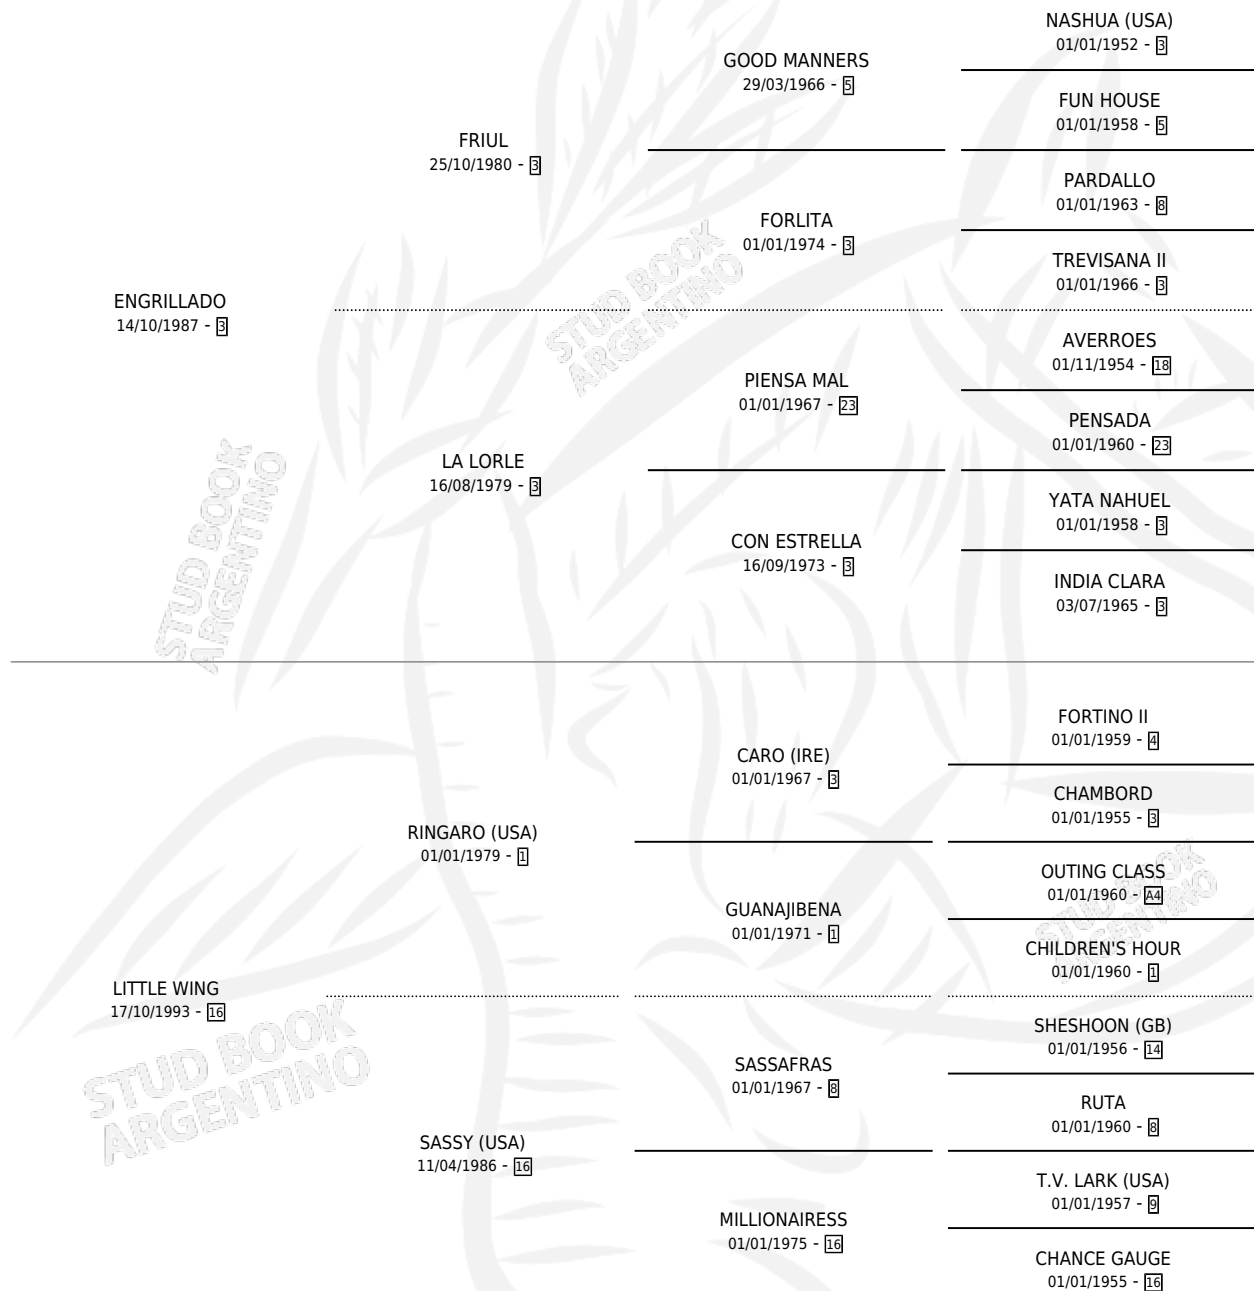

BIG WILLY SMITH

por ENGRILLADO y LITTLE WING por RINGARO (USA)

Argentina · Macho · Zaino Doradillo · SP · 25/10/1998
Familia 16-g · Volumen 36

ESTADO

TIPIFICACIÓN SANGUÍNEA	✓
TIPIFICACIÓN POR ADN	X
PASAPORTE	X
IDENTIFICACIÓN POR MICROCHIP	X
REPRODUCTOR	X

Lugar de nacimiento: Rancho Lujan

Criador: Sin dato

PEDIGREE

EXPORTACIÓN / IMPORTACIÓN

FECHA	MOVIMIENTO	PAÍS
31/07/2002	EXPORTADO	ESTADOS UNIDOS

CAMPAÑA

Solo carreras oficiales de Argentina

POR EDAD