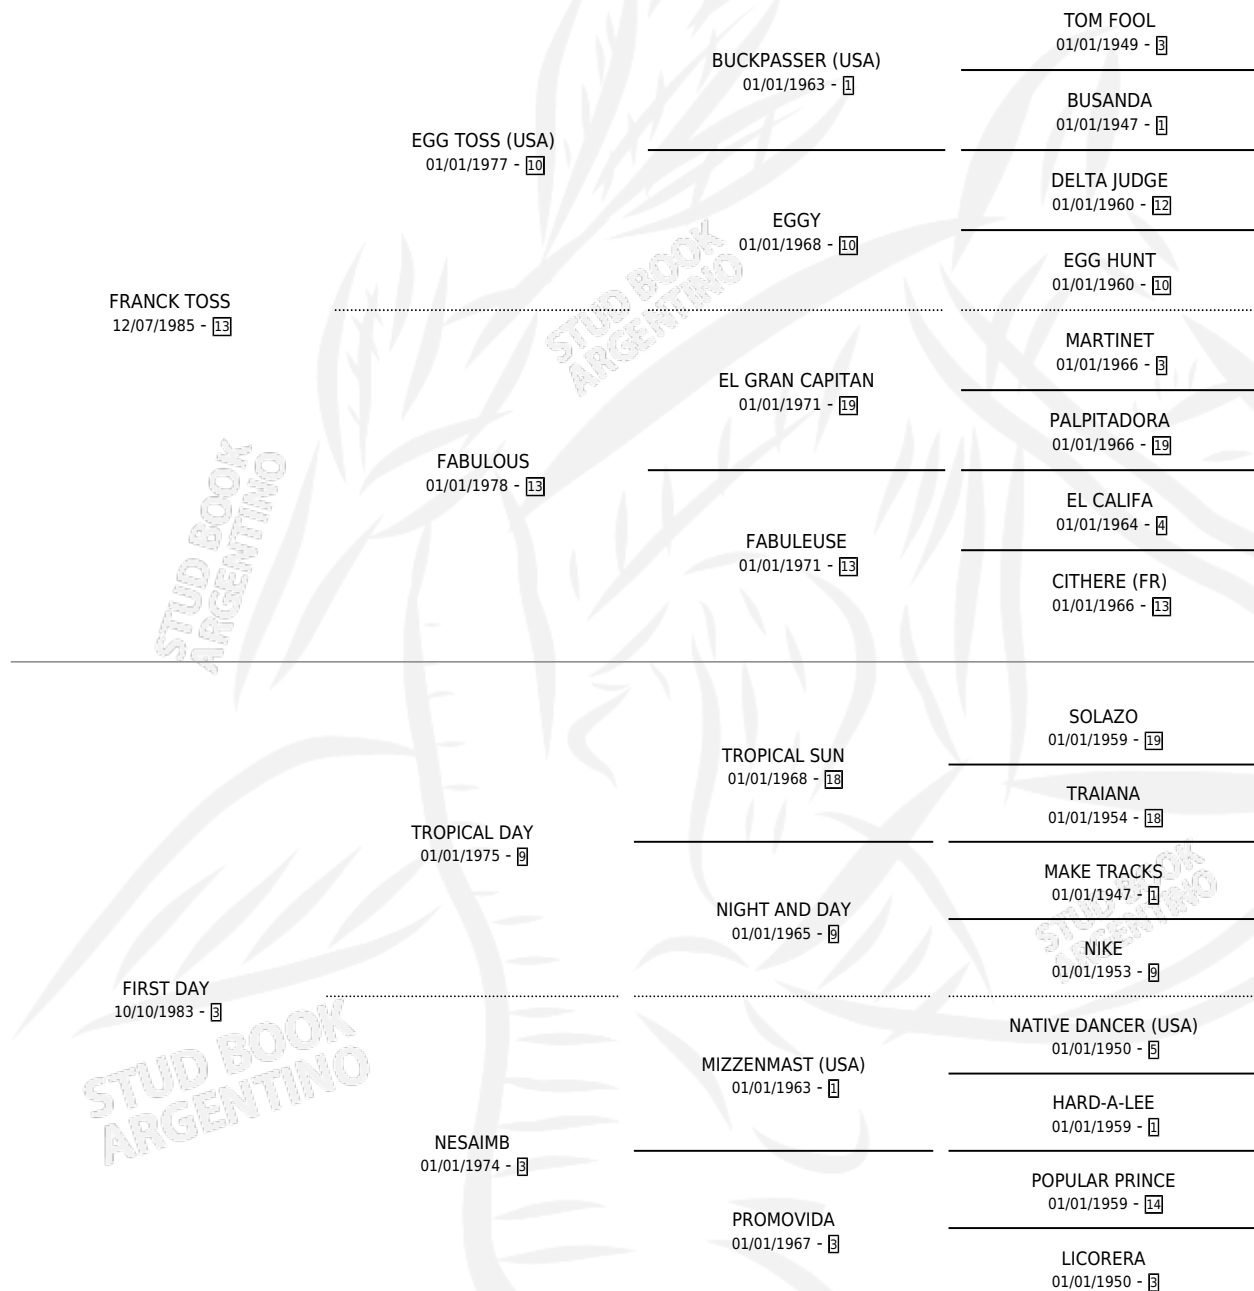

FITI FRANCK

por **FRANCK TOSS** y **FIRST DAY** por **TROPICAL DAY**

Argentina · Macho · Alazan · SP · 11/10/1998
Familia 3-e · Volumen 36

ESTADO

TIPIFICACIÓN SANGUÍNEA	X
TIPIFICACIÓN POR ADN	X
PASAPORTE	X
IDENTIFICACIÓN POR MICROCHIP	X
REPRODUCTOR	X

Lugar de nacimiento: Las Taperas

Criador: Sin dato

PEDIGREE

FITI FRANCK

Datos oficiales del Stud Book Argentino

Documento generado el 14/05/2026

studbook.org.ar