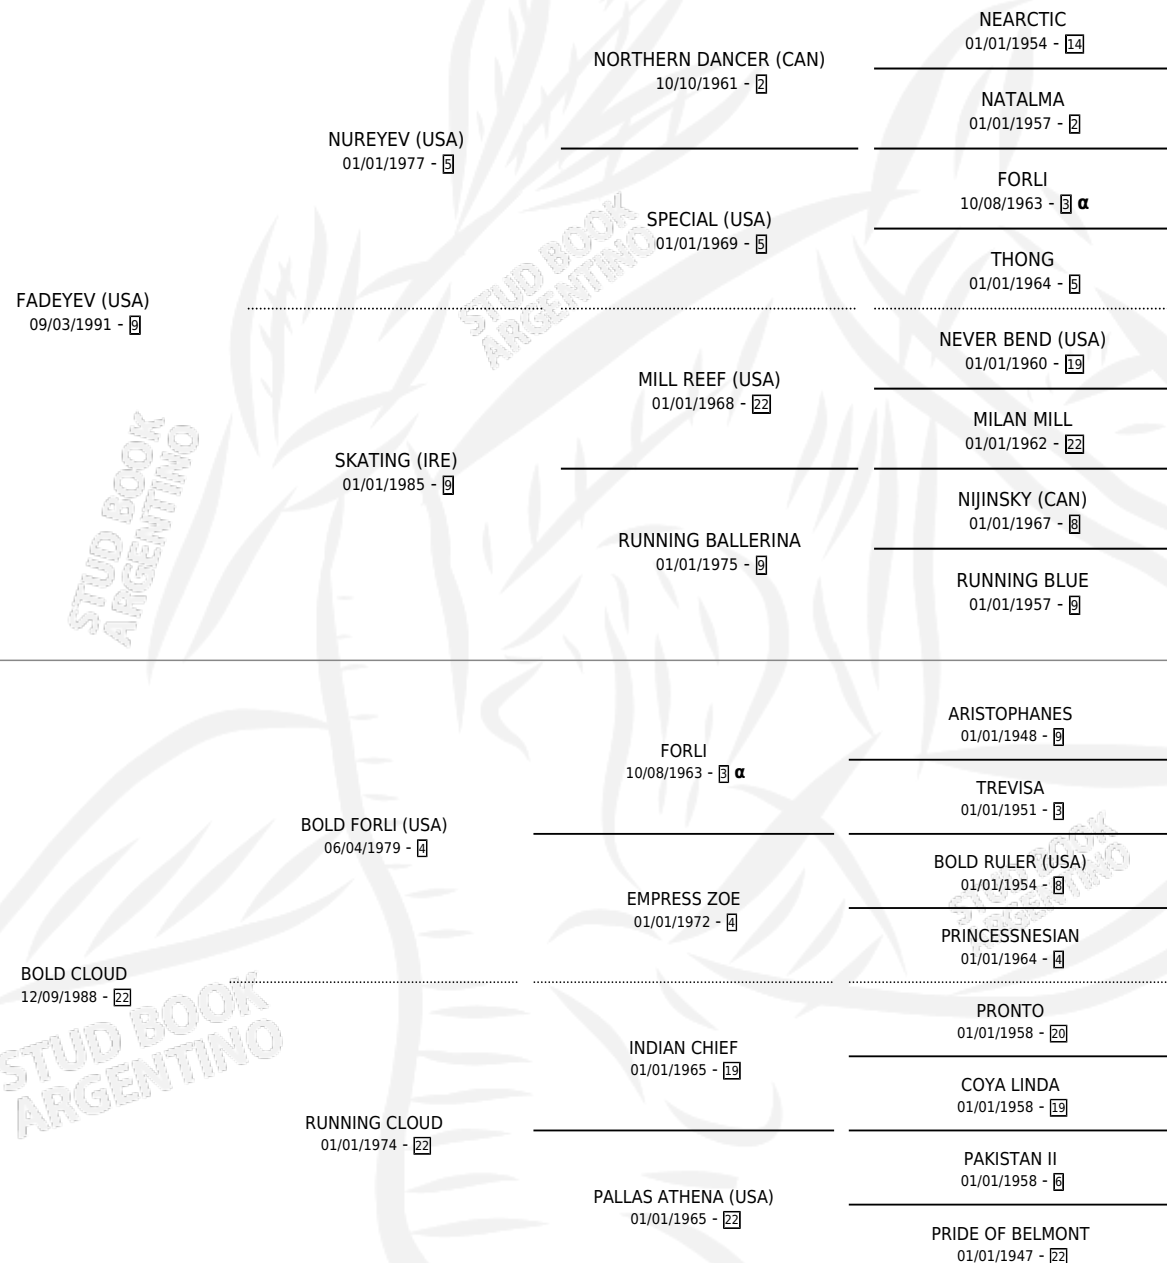

FADE BOLD

PEDIGREE

por FADEYEV (USA) y BOLD CLOUD por BOLD FORLI (USA)

Argentina · Hembra · Alazan · SP · 06/10/1998
Familia 22-b · Volumen 36

ESTADO

TIPIFICACIÓN SANGUÍNEA	✓
TIPIFICACIÓN POR ADN	✓
PASAPORTE	X
IDENTIFICACIÓN POR MICROCHIP	X
REPRODUCTOR	✓

Lugar de nacimiento: De La Pomme
Criador: De La Pomme

~

HIJOS

	MACHOS	HEMBRAS
3 NACIERON	3	0
1 CORRIERON	1	0
1 GANARON	1	0
0 GANADORES CL	0 GANADORES GR	0 GANADORES G1

INBREEDING : α

CAMPAÑA

Solo carreras oficiales de Argentina