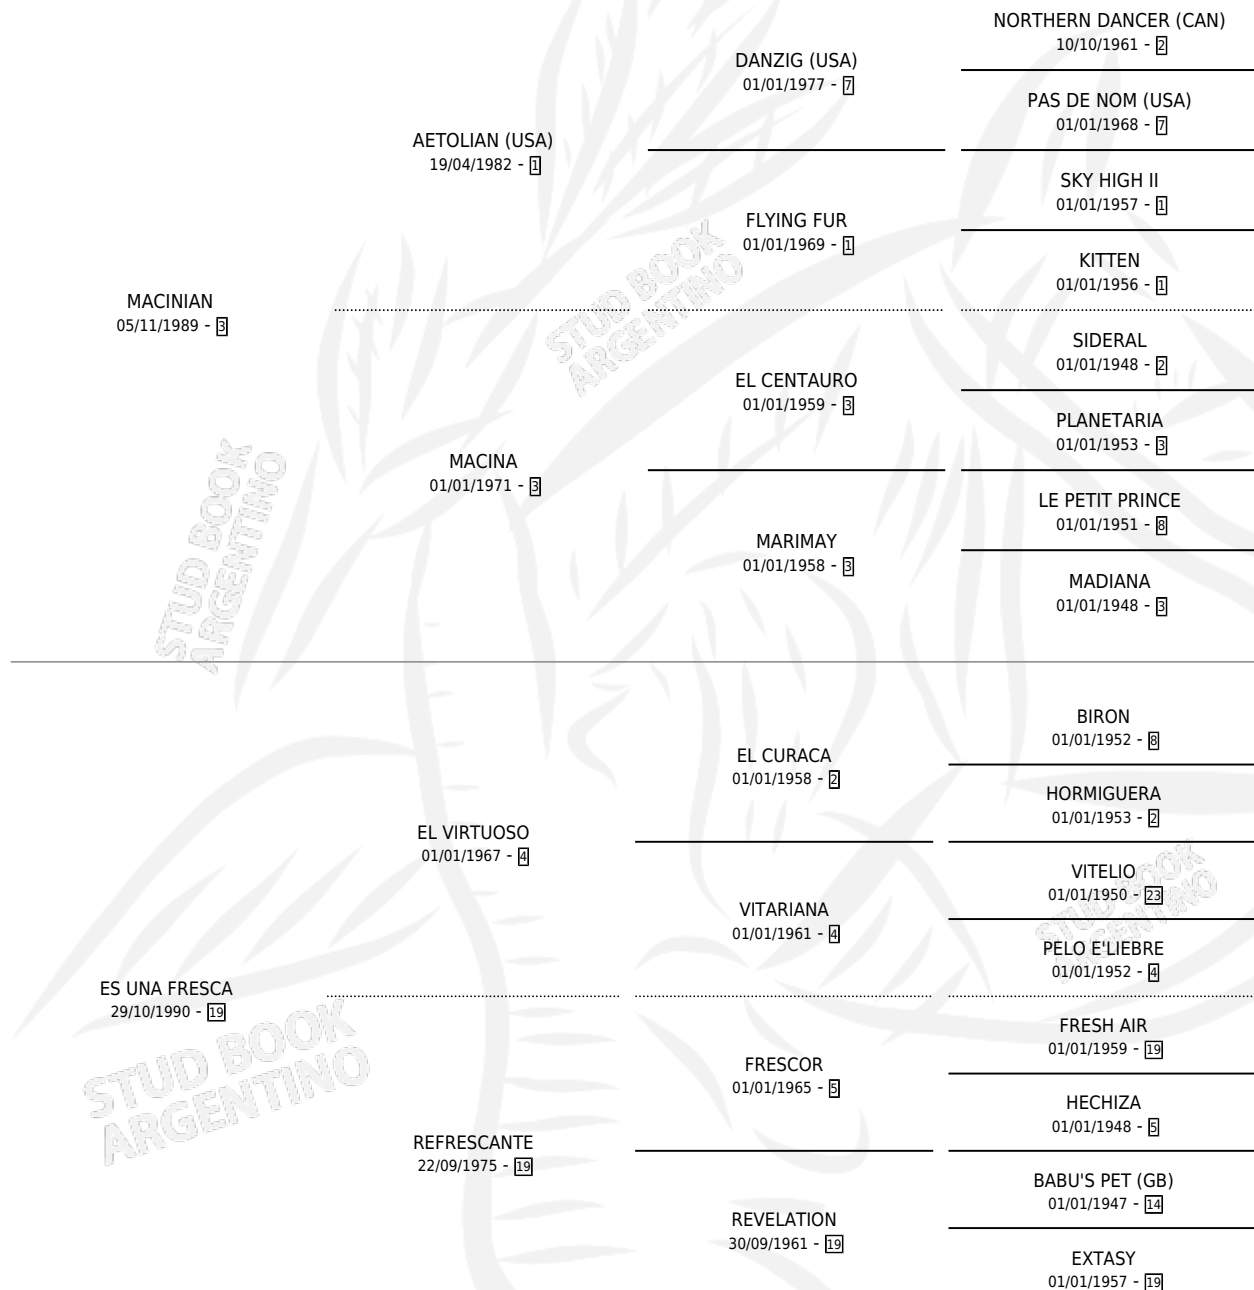

Lugar de nacimiento: Cariloo

Criador: Sin dato

~

HIJOS

	MACHOS	HEMBRAS
3 NACIERON	0	3
SIN ACTUACIONES		

PEDIGREE

CAMPAÑA

Solo carreras oficiales de Argentina