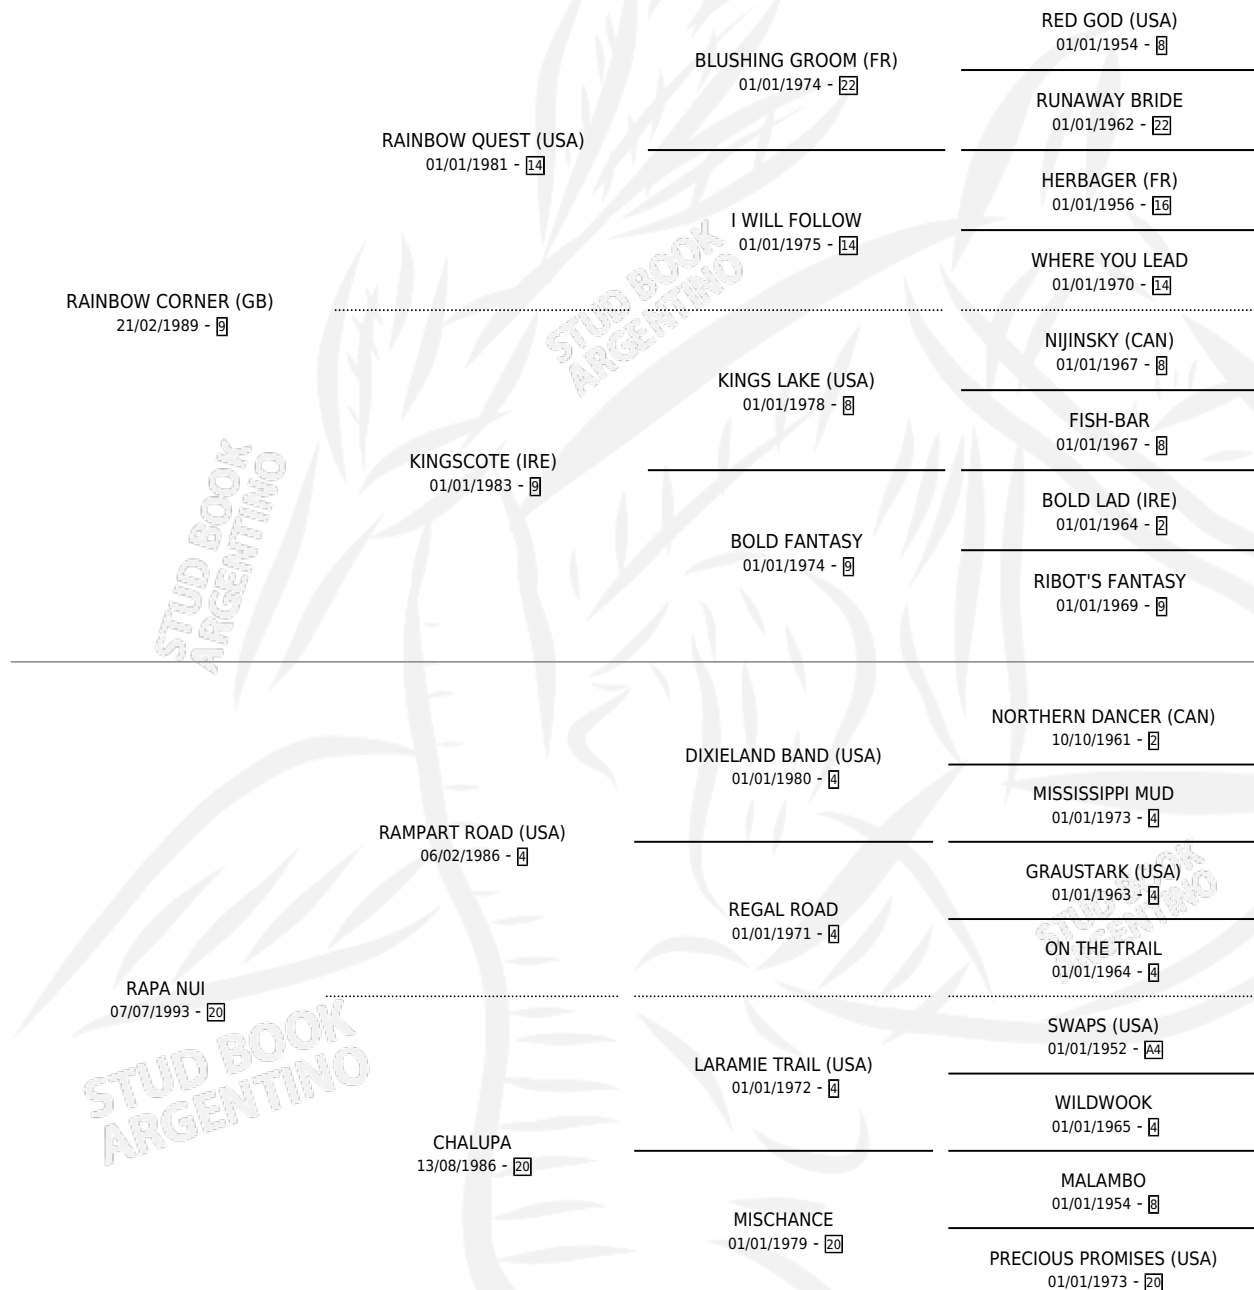

TIME LIMIT

por **RAINBOW CORNER (GB)** y **RAPA NUI** por **RAMPART ROAD (USA)**

Argentina · Macho · Alazan · SP · 11/10/1998
Familia 20 · Volumen 36

ESTADO

TIPIFICACIÓN SANGUÍNEA	✓
TIPIFICACIÓN POR ADN	X
PASAPORTE	X
IDENTIFICACIÓN POR MICROCHIP	X
REPRODUCTOR	X

Lugar de nacimiento: Vacacion
Criador: Arroyo de Luna

PEDIGREE

CAMPAÑA

Solo carreras oficiales de Argentina

POR EDAD

EDAD	CC	1°	2°	3°	4°	5°	NP	CLC	CLG	CLCG1	CLGG1	IMPORTE	GANANCIA / CC
3 AÑOS	7	2	0	1	1	0	3	0	0	0	0	\$12,558	\$1,794
TOTALES	7	2	0	1	1	0	3	0	0	0	0	\$12,558	\$1,794
%		28.6%	0.0%	14.3%	14.3%	0.0%	42.9%	0.0%	0.0%	0.0%	0.0%		

Ganador de 2 carreras en San Isidro y Palermo - \$12,558, a los 3 años.

POR DISTANCIA

HIPODROMO	CC	1°	2°	3°	4°	5°	NP	CLC	CLG	CLCG1	CLGG1	IMPORTE
PALERMO	4	1	0	0	1	0	2	0	0	0	0	\$6,300
1200 MTS	2	0	0	0	1	0	1	0	0	0	0	\$300
1600 MTS	1	0	0	0	0	0	1	0	0	0	0	\$0
1400 MTS	1	1	0	0	0	0	0	0	0	0	0	\$6,000
SAN ISIDRO	3	1	0	1	0	0	1	0	0	0	0	\$6,258
1200 MTS	1	1	0	0	0	0	0	0	0	0	0	\$5,565
1400 MTS	2	0	0	1	0	0	1	0	0	0	0	\$693