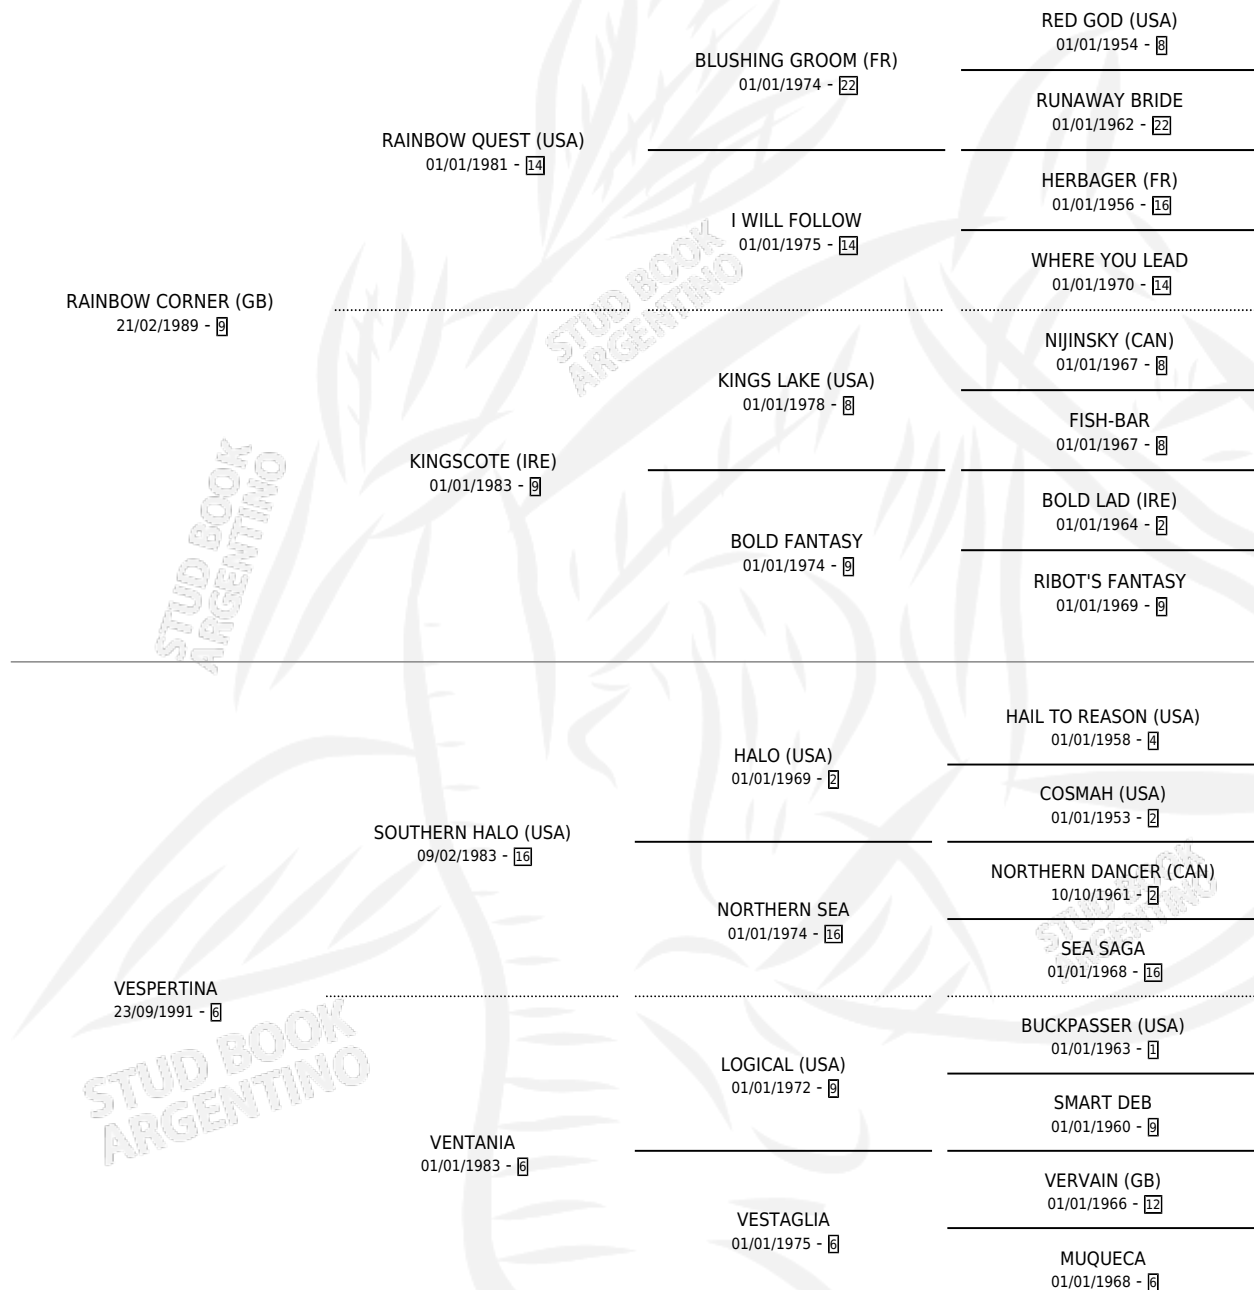

RAINBOW MUSIC

por RAINBOW CORNER (GB) y VESPERTINA por
SOUTHERN HALO (USA)

Argentina · Hembra · Zaino · SP · 18/10/1998
Familia 6 · Volumen 36

ESTADO

TIPIFICACIÓN SANGUÍNEA	✓
TIPIFICACIÓN POR ADN	X
PASAPORTE	X
IDENTIFICACIÓN POR MICROCHIP	X
REPRODUCTOR	✓

Lugar de nacimiento: Vacacion
Criador: Arroyo de Luna

PEDIGREE

CAMPAÑA

Solo carreras oficiales de Argentina

POR EDAD

EDAD	CC	1°	2°	3°	4°	5°	NP	CLC	CLG	CLCG1	CLGG1	IMPORTE	GANANCIA / CC
4 AÑOS	9	4	2	1	1	1	0	1	0	0	0	\$28,679	\$3,187
5 AÑOS	1	0	0	0	0	0	1	0	0	0	0	\$0	\$0
TOTALES	10	4	2	1	1	1	1	1	0	0	0	\$28,679	\$2,868
%		40.0%	20.0%	10.0%	10.0%	10.0%	10.0%	10.0%	0.0%	0.0%	0.0%		