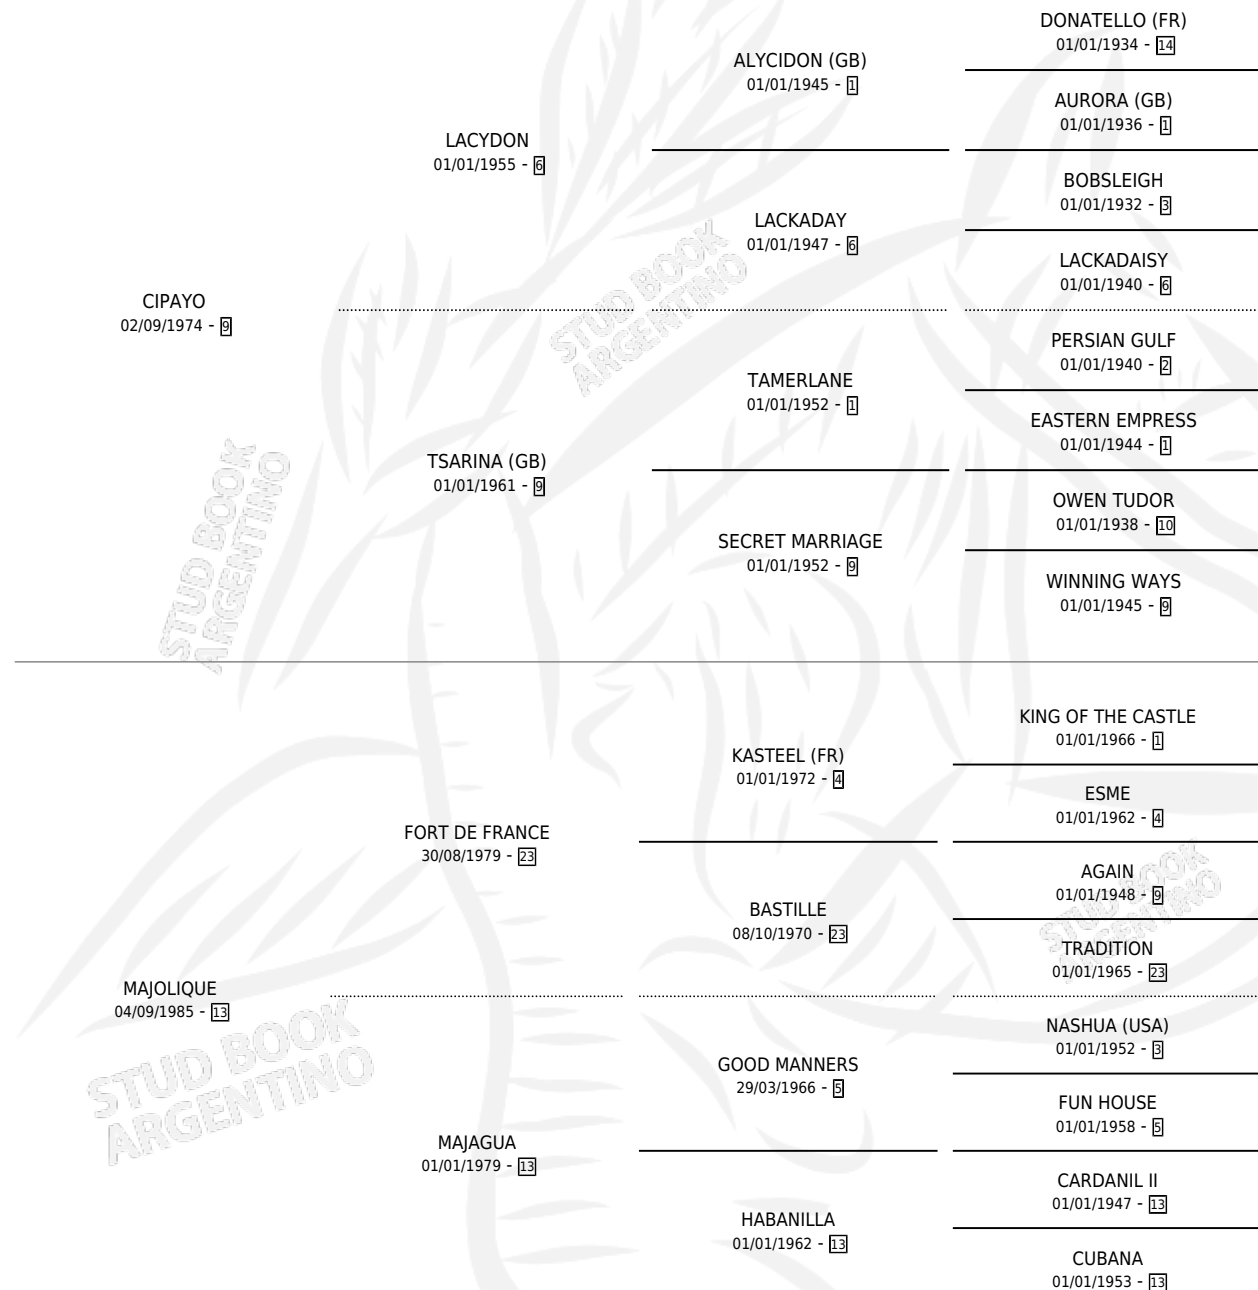

MALACA

por CIPAYO y MAJOLIQUE por FORT DE FRANCE

Argentina · Hembra · Zaino · SP · 10/10/1998
Familia 13-e · Volumen 36

ESTADO

TIPIFICACIÓN SANGUÍNEA	✓
TIPIFICACIÓN POR ADN	✓
PASAPORTE	X
IDENTIFICACIÓN POR MICROCHIP	X
REPRODUCTOR	✓

Lugar de nacimiento: Divisadero

Criador: Sin dato

~

HIJOS

	MACHOS	HEMBRAS
8 NACIERON	6	2
6 CORRIERON	5	1
2 GANARON	1	1
0 GANADORES CL	0 GANADORES GR	0 GANADORES G1

PEDIGREE