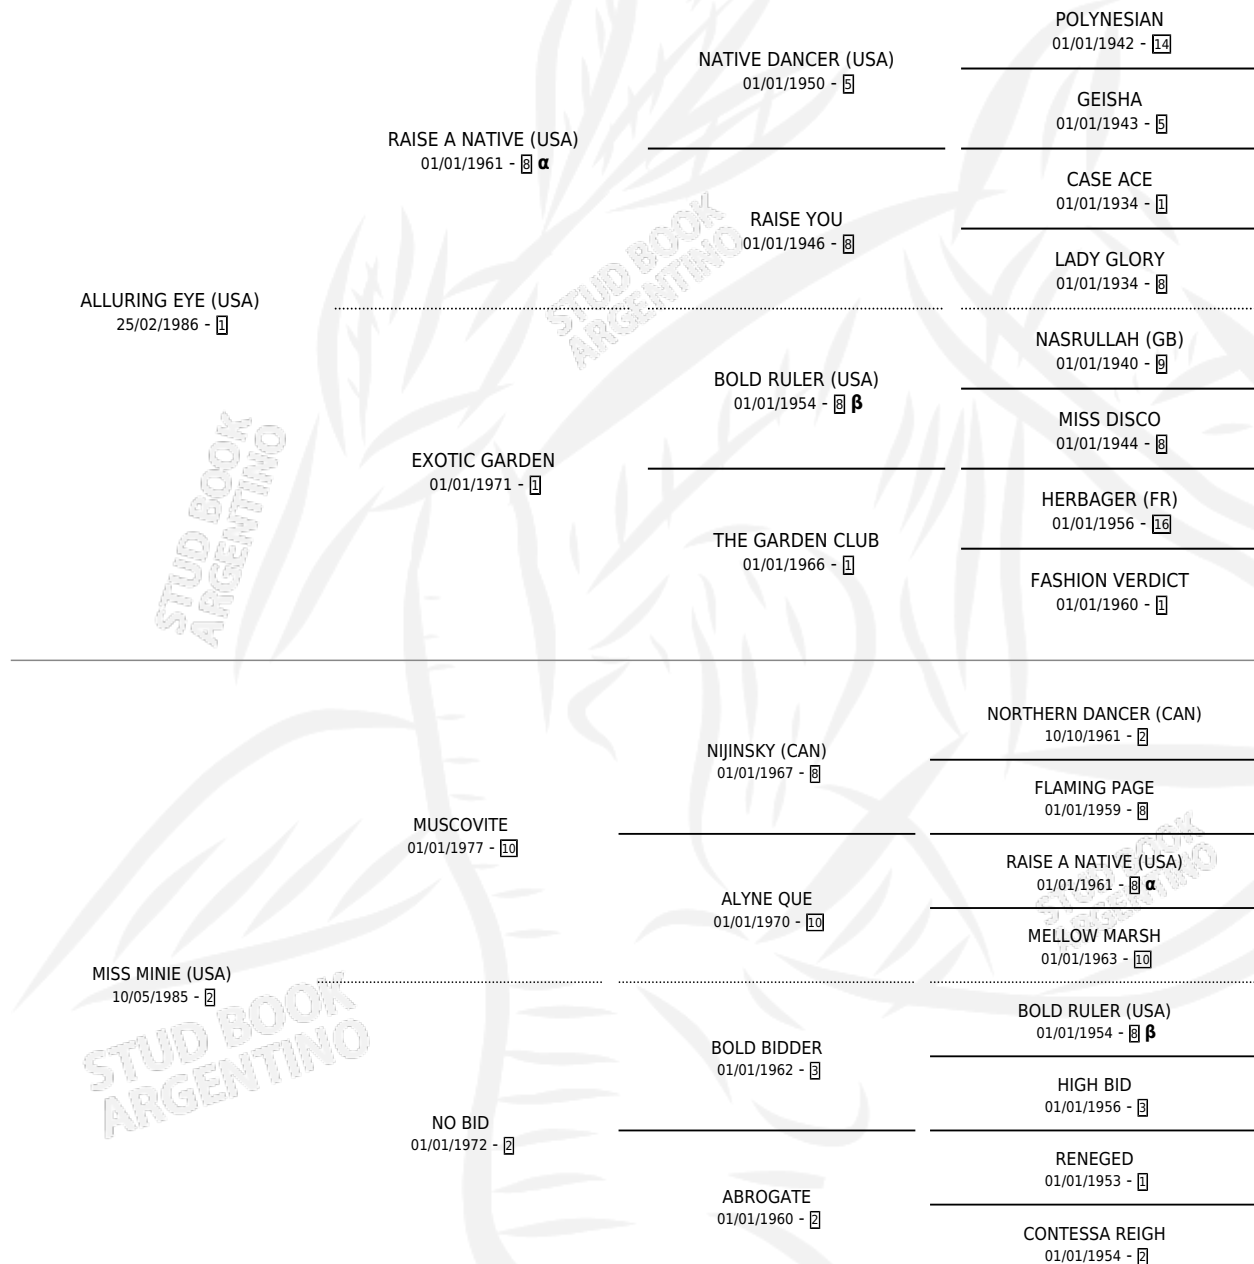

SOY MININO

por **ALLURING EYE (USA)** y **MISS MINIE (USA)** por **MUSCOVITE**

Argentina · Macho · Zaino Doradillo · SP · 21/10/1998
Familia 2 · Volumen 36

ESTADO

TIPIFICACIÓN SANGUÍNEA	✓
TIPIFICACIÓN POR ADN	✓
PASAPORTE	X
IDENTIFICACIÓN POR MICROCHIP	X
REPRODUCTOR	X

Lugar de nacimiento: Polo

Criador: Polo

PEDIGREE

INBREEDING : α,β

SOY MININO

Datos oficiales del Stud Book Argentino

Documento generado el 12/06/2026

studbook.org.ar