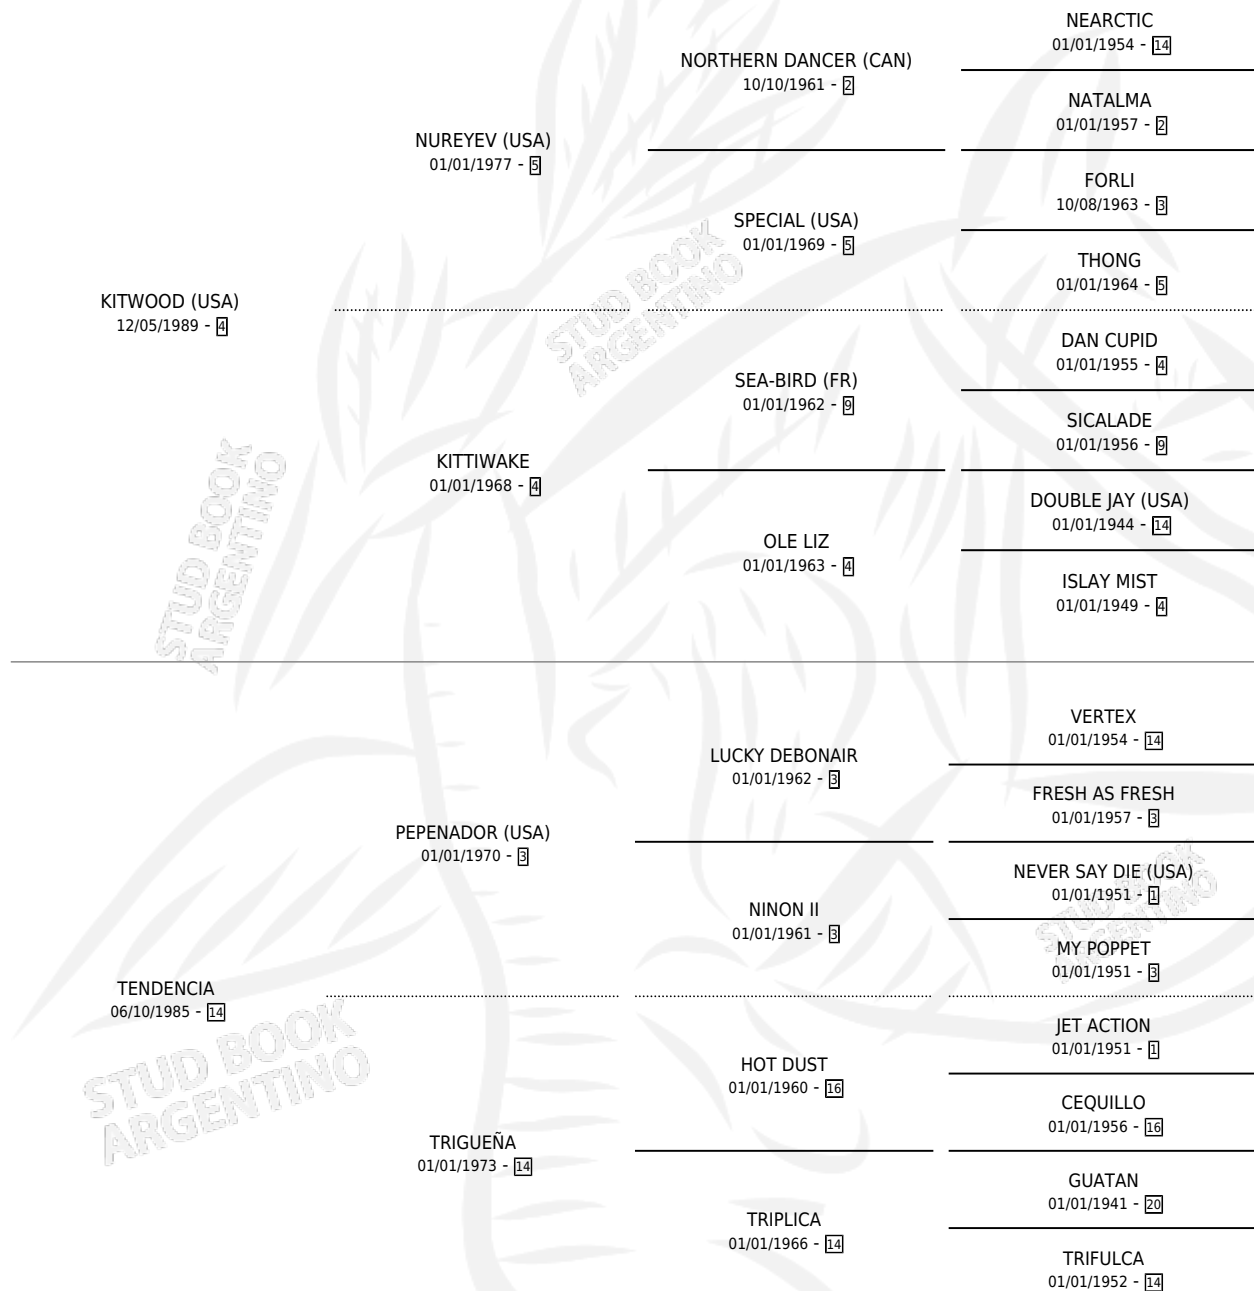

TIBERIA

por **KITWOOD (USA)** y **TENDENCIA** por **PEPENADOR (USA)**

Argentina · Hembra · Zaino Doradillo · SP · 01/11/1998
Familia 14-a · Volumen 36

ESTADO

TIPIFICACIÓN SANGUÍNEA	✓
TIPIFICACIÓN POR ADN	X
PASAPORTE	X
IDENTIFICACIÓN POR MICROCHIP	X
REPRODUCTOR	X

Lugar de nacimiento: Vacacion
Criador: Vacacion

PEDIGREE