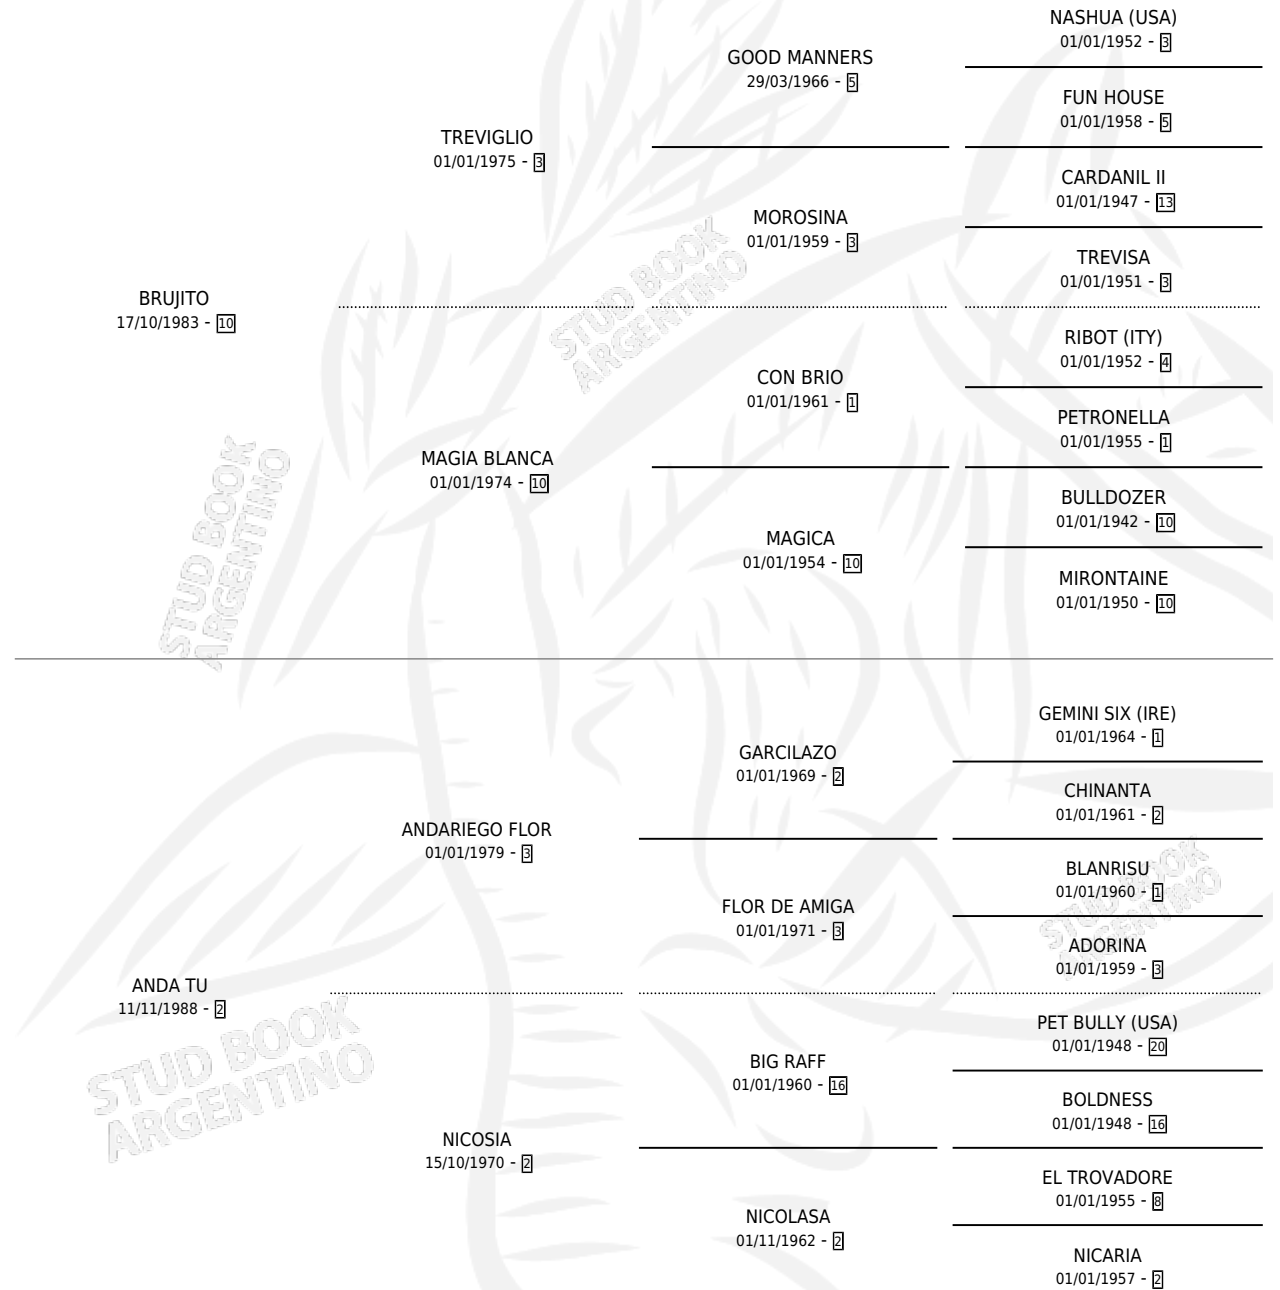

SRTA. NATALIA

por BRUJITO y ANDA TU por ANDARIEGO FLOR

Argentina · Hembra · Zaino · SP · 13/10/1998
Familia 2-h · Volumen 36

ESTADO

TIPIFICACIÓN SANGUÍNEA	X
TIPIFICACIÓN POR ADN	X
PASAPORTE	X
IDENTIFICACIÓN POR MICROCHIP	X
REPRODUCTOR	X

Lugar de nacimiento: Chivilcoy

Criador: Sin dato

PEDIGREE