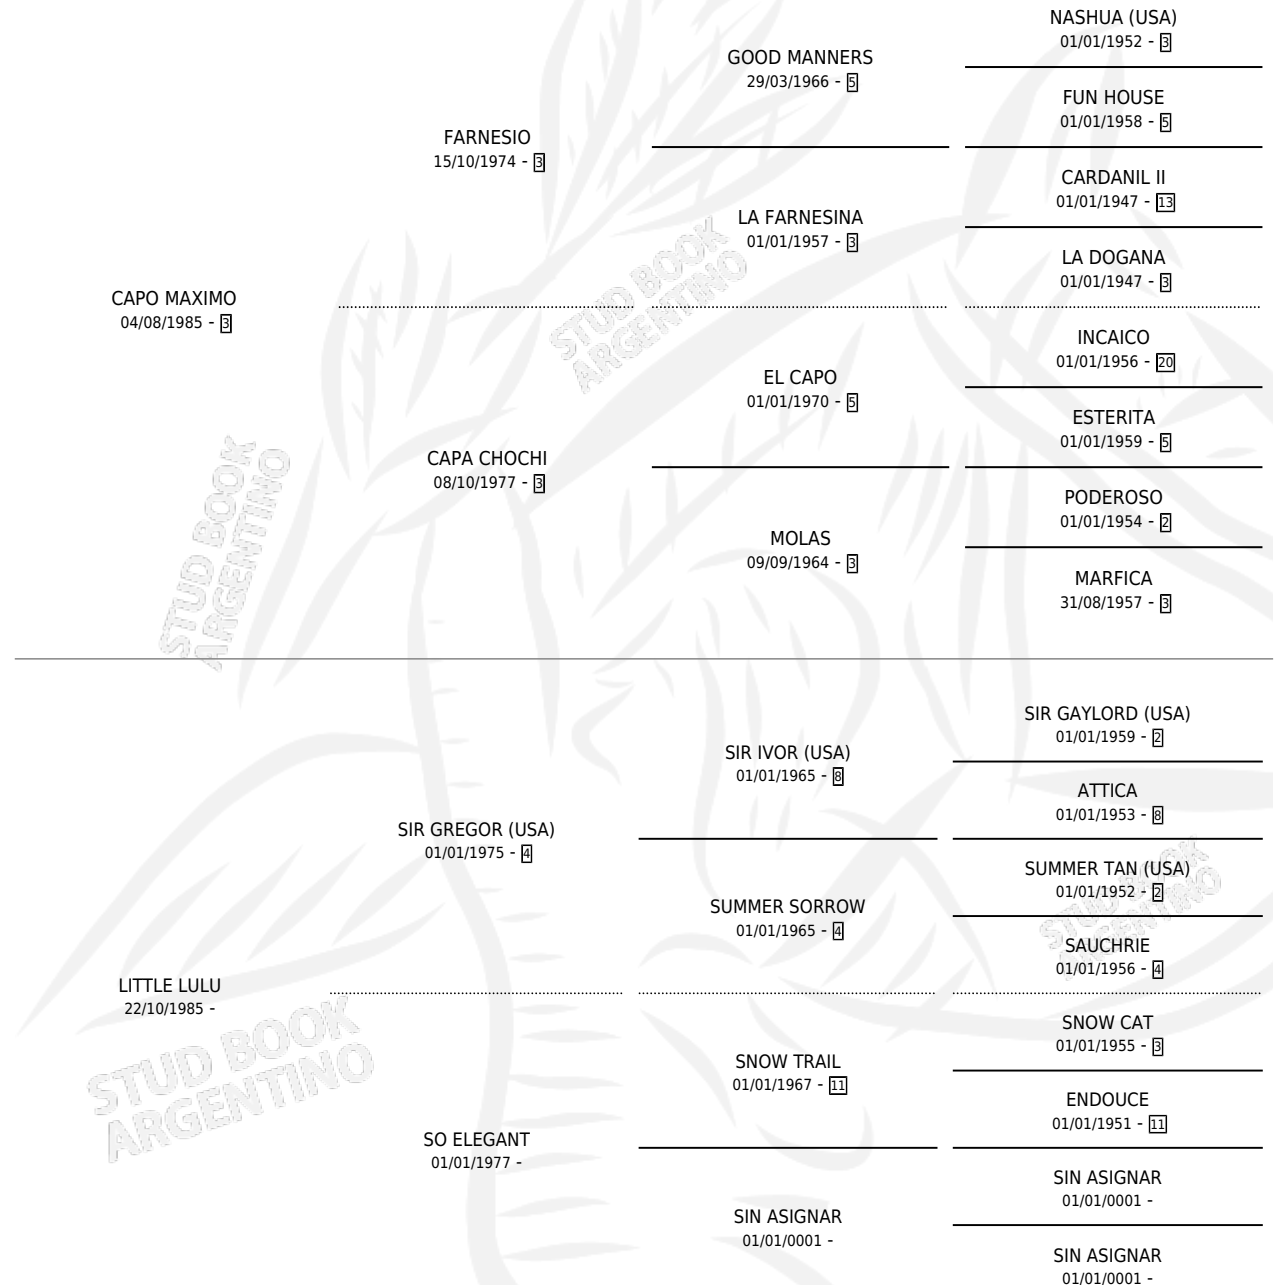

LITTLE SPEED

por CAPO MAXIMO y LITTLE LULU por SIR GREGOR (USA)

Argentina · Hembra · Alazan Tostado · SP · 19/10/1998
Familia · Volumen 36

ESTADO

TIPIFICACIÓN SANGUÍNEA	✓
TIPIFICACIÓN POR ADN	X
PASAPORTE	X
IDENTIFICACIÓN POR MICROCHIP	X
REPRODUCTOR	X

Lugar de nacimiento: Campo particular

Criador: Sin dato

PEDIGREE