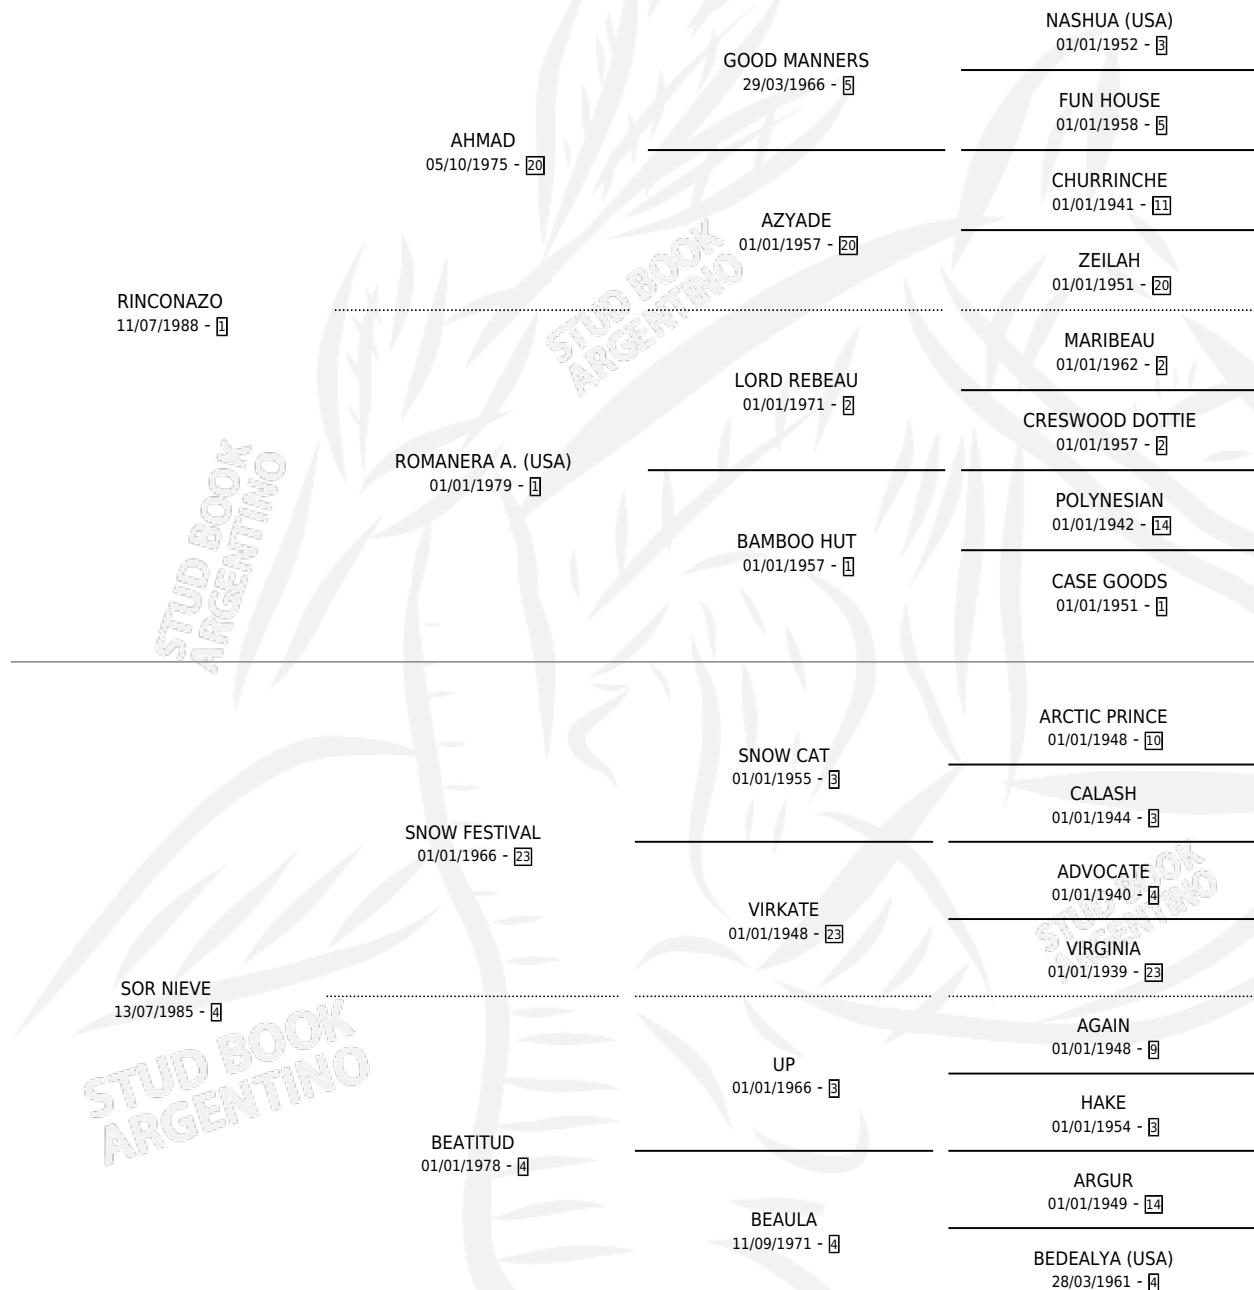

Lugar de nacimiento: Don Goyo

Criador: Sin dato

~

HIJOS

	MACHOS	HEMBRAS
7 NACIERON	3	4
6 CORRIERON	2	4
1 GANARON	1	0
0 GANADORES CL	0 GANADORES GR	0 GANADORES G1

PEDIGREE

CAMPAÑA

Solo carreras oficiales de Argentina