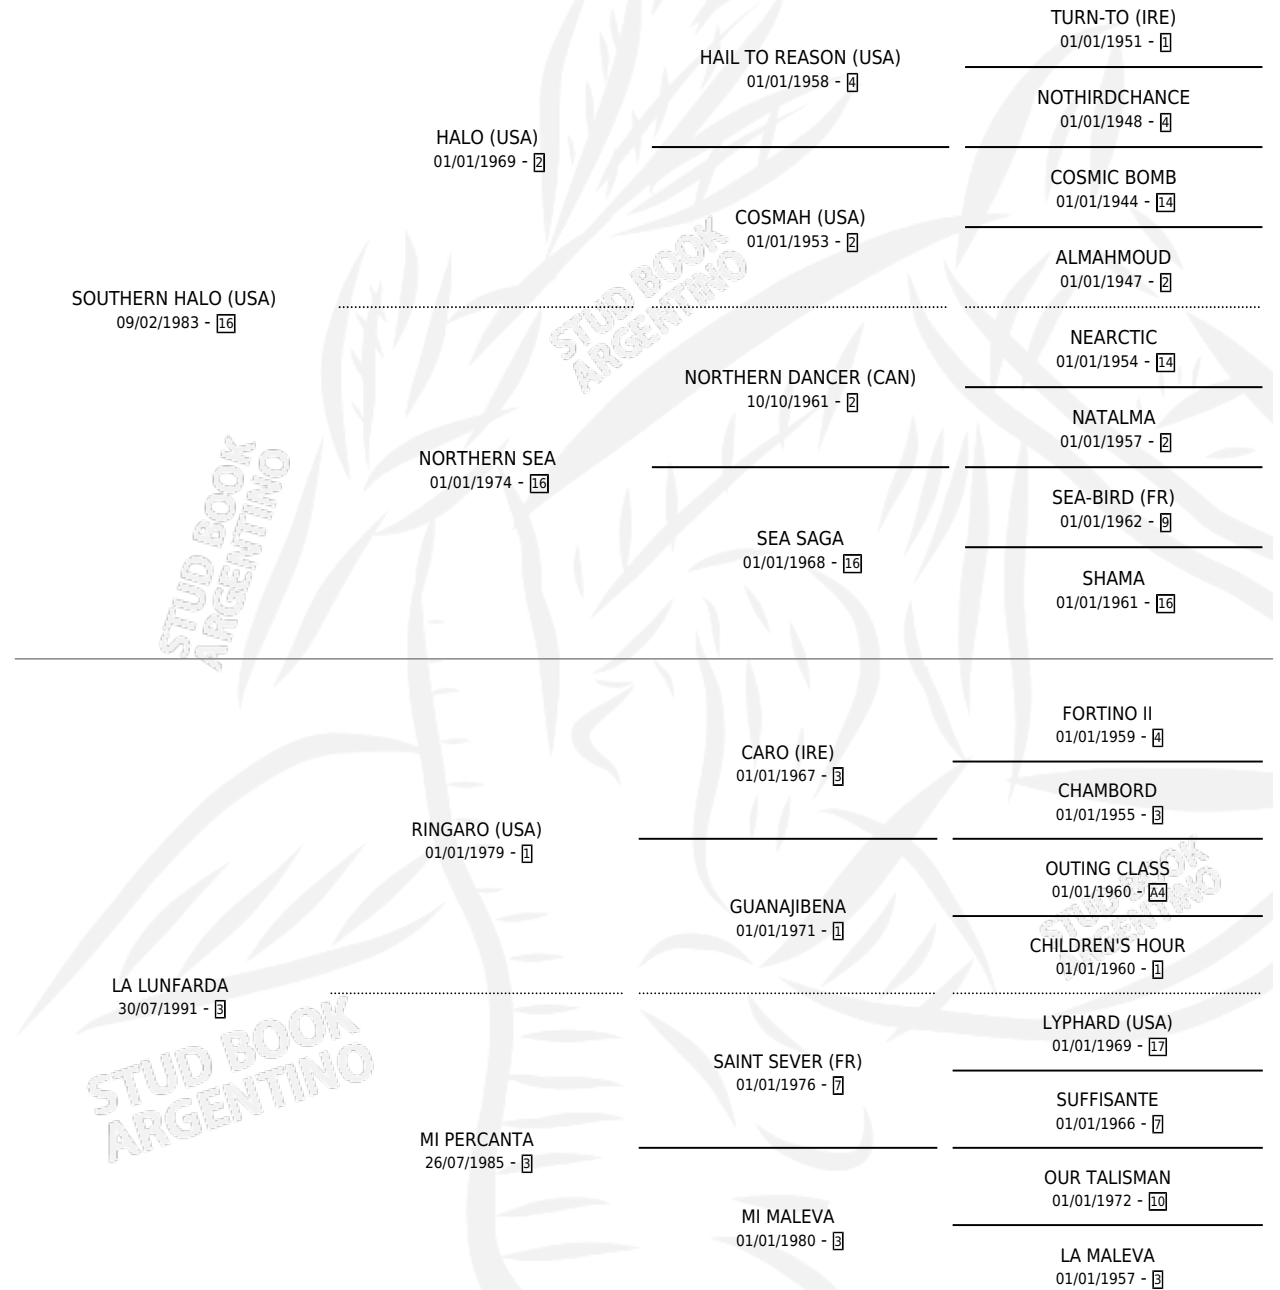

LA PORTEÑA

por **SOUTHERN HALO (USA)** y **LA LUNFARDA** por **RINGARO (USA)**

Argentina · Hembra · Zaino · SP · 10/10/1998
Familia 3-h · Volumen 36

ESTADO

TIPIFICACIÓN SANGUÍNEA	✓
TIPIFICACIÓN POR ADN	✓
PASAPORTE	X
IDENTIFICACIÓN POR MICROCHIP	X
REPRODUCTOR	✓

Lugar de nacimiento: La Quebrada
Criador: La Quebrada

~

HIJOS

	MACHOS	HEMBRAS
9 NACIERON	5	4
4 CORRIERON	1	3
2 GANARON	0	2
0 GANADORES CL	0 GANADORES GR	0 GANADORES G1

PEDIGREE

CAMPAÑA

Solo carreras oficiales de Argentina