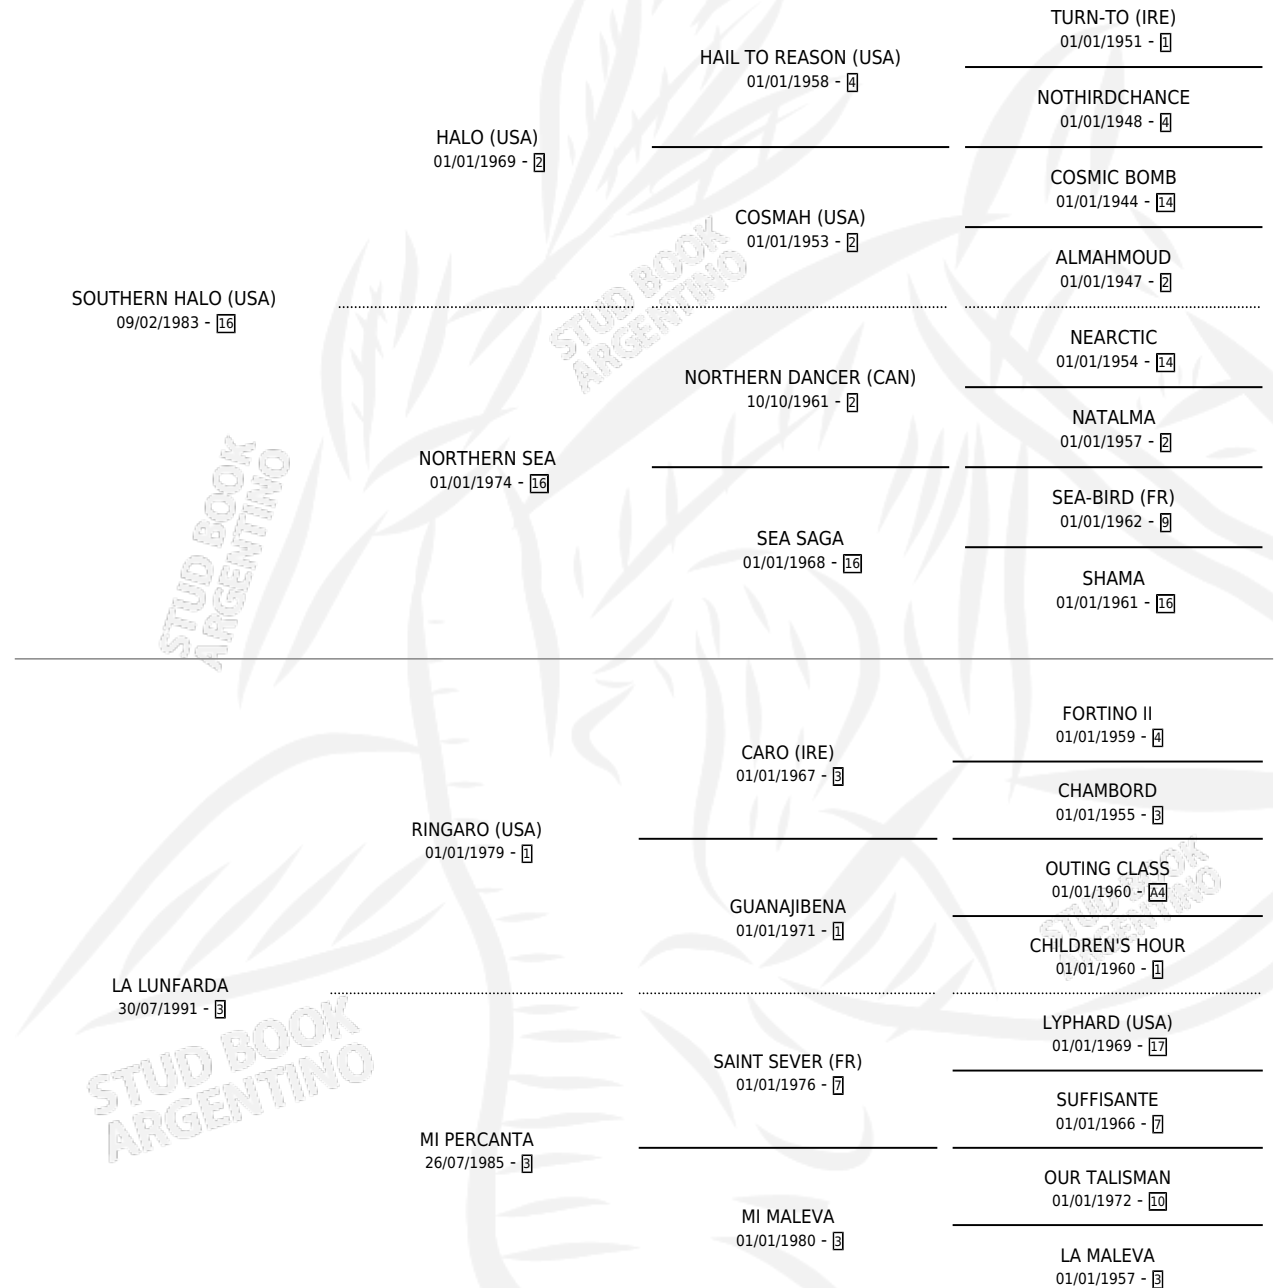

LA PORTEÑA

por SOUTHERN HALO (USA) y LA LUNFARDA por RINGARO (USA)

Argentina · Hembra · Zaino · SP · 10/10/1998
Familia 3-h · Volumen 36

ESTADO

TIPIFICACIÓN SANGUÍNEA	✓
TIPIFICACIÓN POR ADN	✓
PASAPORTE	X
IDENTIFICACIÓN POR MICROCHIP	X
REPRODUCTOR	✓

Lugar de nacimiento: La Quebrada
Criador: La Quebrada

~

HIJOS

	MACHOS	HEMBRAS
9 NACIERON	5	4
4 CORRIERON	1	3
2 GANARON	0	2
0 GANADORES CL	0 GANADORES GR	0 GANADORES G1

PEDIGREE

CAMPAÑA

Solo carreras oficiales de Argentina